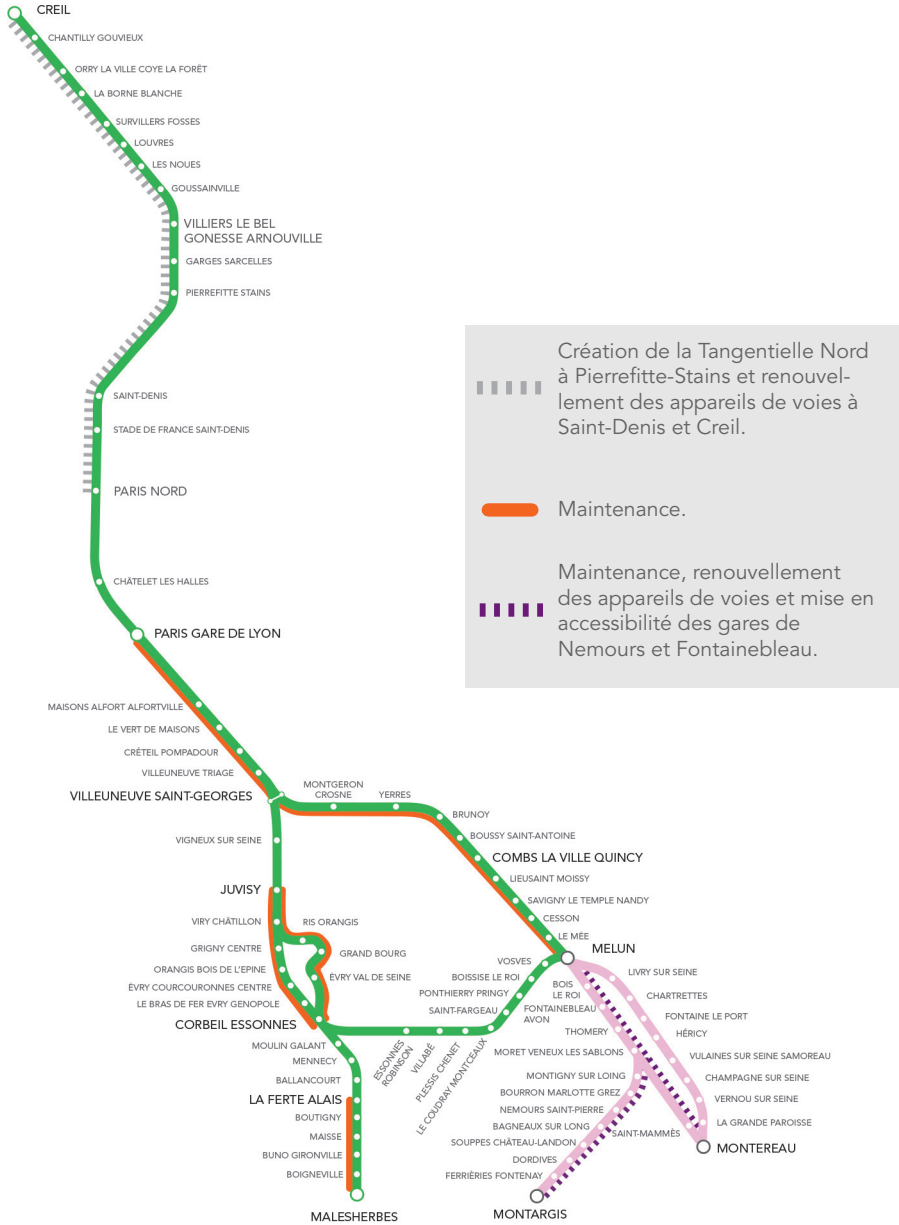

CALENDRIER DES TRAVAUX

MARS - AVRIL - MAI