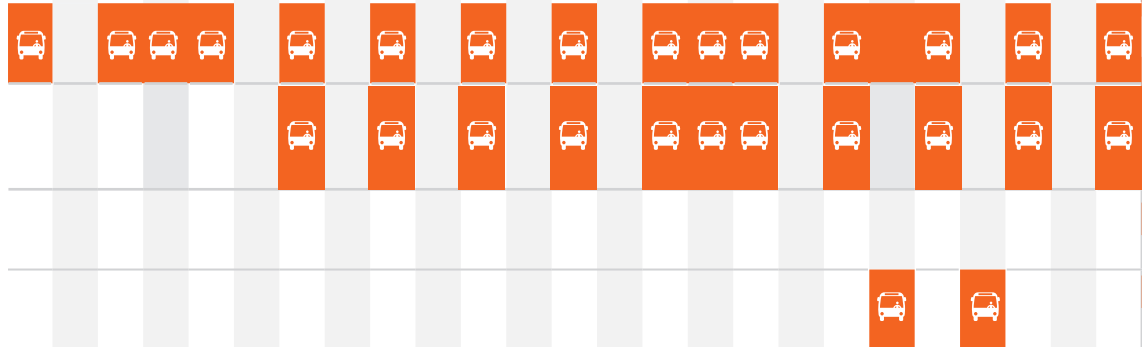

ars 2016

Avril 2016

Mai 2016

Du lun 14 au ven 18	Du sam 19 au dim 20	Du lun 21 au ven 25	Du sam 26 au lun 28	Du ma 29 au ven 1	Du sam 2 au dim 3	Du lun 4 au ven 8	Du sam 9 au dim 10	Du lun 11 au ven 15	Du sam 16 au dim 17	Du lun 18 au ven 22	Du sam 23 au dim 24	Du lun 25 au ven 29	Du sam 30 au dim 1	Du lun 2 au mer 4	Jeu 5 Ferié	Ven 6	Du sam 7 au dim 8	Du lun 9 au mer 13	Du sam 14 au lun 16	Du mar 17 au ven 20	Du sam 21 au dim 22	Du lun 23 au ven 27	Du sam 28 au lun 29	Du lun 30 au ven 3

ons-Alfort, Le Vert de Maisons et Créteil-Pompadour est susceptible d'être modifiée entre 10h00 et 14h00 certains jours de la semaine