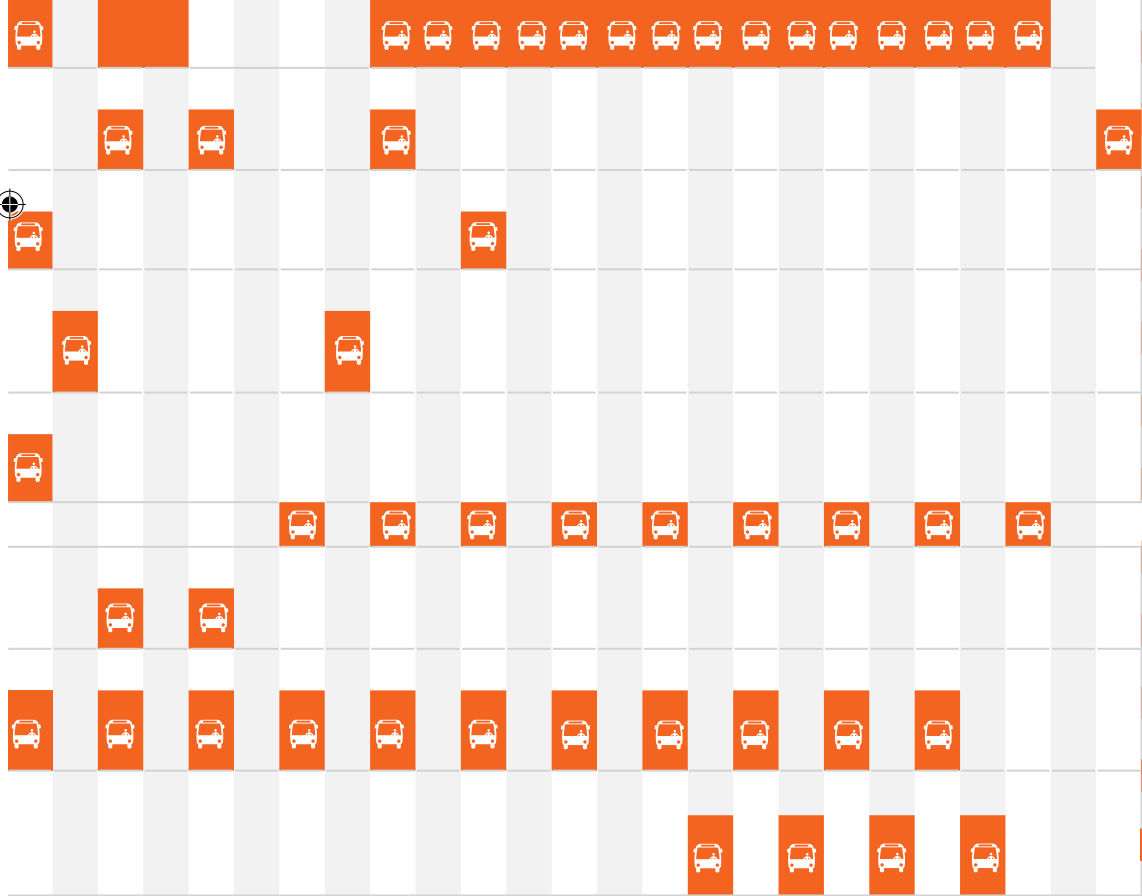

Travaux avec mise en place de bus de substitution