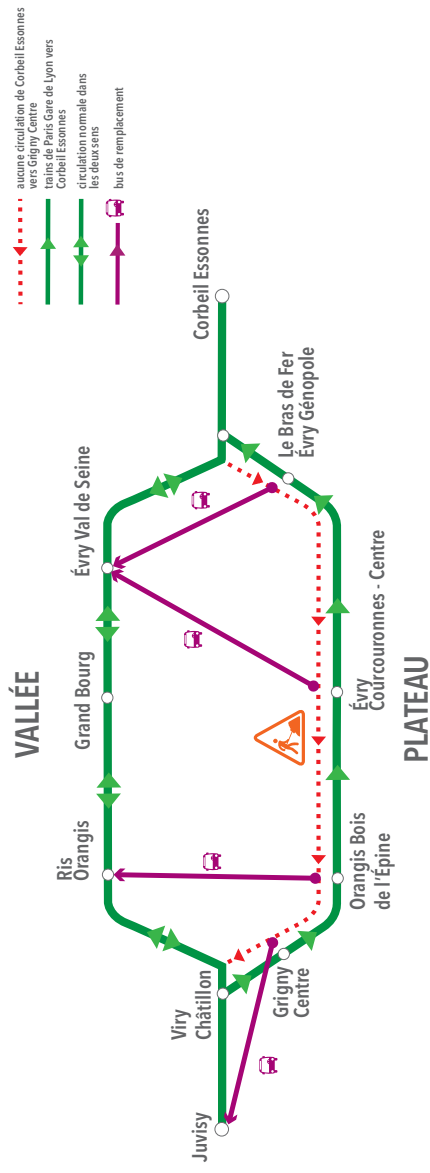

DE 6H À 9H, DU 15 AU 27 JUILLET 2013

Circulation allégée de **Corbeil Essonnes** vers **Paris Gare de Lyon** via **Évry Courcouronnes Centre** (3 trains par heure au lieu de 6).

Aucun train ne circule de **Juvisy** vers **Corbeil Essonnes** via **Évry Courcouronnes Centre**.

Un service de bus de remplacement est mis en place des gares de la Vallée vers les gares du Plateau.

Bus de remplacement (de 6h à 9h)		Du lundi au vendredi	Le samedi	Le dimanche	Temps de parcours bus
Juvisy	↑ Grigny Centre	Toutes les 20mn	Toutes les 20mn	Toutes les 20mn	16mn
Ris Orangis	↑ Orangis Bois de l'Épine	Toutes les 20mn	Toutes les 20mn	Toutes les 20mn	13mn
Évry Val de Seine	↑ Évry Courcouronnes Centre	Toutes les 10 mn	Toutes les 20mn	Toutes les 20mn	12mn
Évry Val de Seine	↑ Le Bras de Fer Évry Génopole	Toutes les 20mn	Toutes les 20mn	Toutes les 20mn	8mn

Attention : prévoir un allongement de temps de parcours.