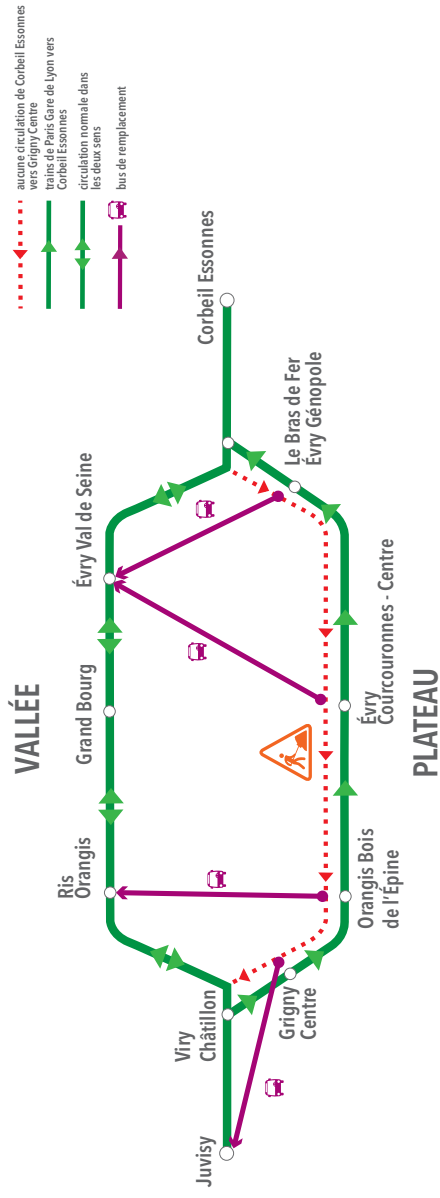

DE 16H30 À 21H, DU 15 AU 27 JUILLET 2013

Circulation allégée de Paris Gare de Lyon vers Corbeil Essonnes via Évry Courcouronnes Centre (4 trains par heure au lieu de 6).
Aucun train ne circule de Corbeil Essonnes vers Juvisy via Évry Courcouronnes Centre. Un service de bus de remplacement est mis en place des gares du Plateau vers les gares de la Vallée.

bus de remplacement (de 16h30 à 21h00)		Du lundi au vendredi	Le samedi	Le dimanche	Temps de parcours bus
Grigny Centre	→ Juvisy	Toutes les 15mn	Toutes les 15mn	Toutes les 20mn	16mn
Orangis Bois de l'Épine	→ Ris Orangis	Toutes les 20mn	Toutes les 20mn	Toutes les 20mn	13mn
Évry Courcouronnes Centre	→ Évry Val de Seine	Toutes les 10 mn	Toutes les 10 mn	Toutes les 15mn	12mn
Le Bras de Fer Évry Génopole	→ Évry Val de Seine	Toutes les 10mn	Toutes les 20mn	Toutes les 20mn	8mn

Attention : prévoir un allongement de temps de parcours.