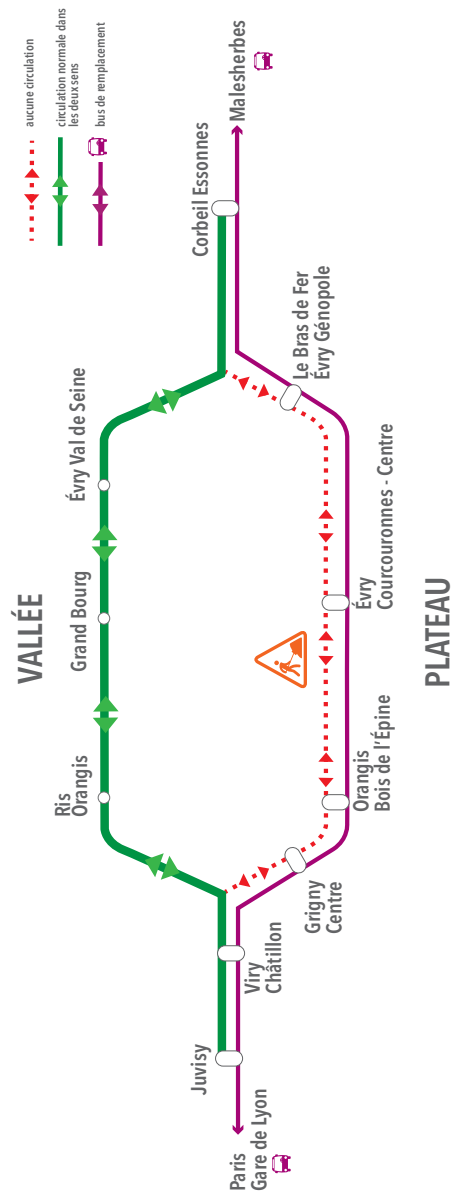

À PARTIR DE 20H49, DE CORBEIL ESSONNES ET 21H15 DE JUVISY, DU 15 AU 27 JUILLET 2013

Aucun train ne circule entre **Corbeil Essonnes** et **Juvisy** via **Évry Courcouronnes Centre**, dans les deux sens de circulation.
Un service de bus de remplacement est mis en place entre **Juvisy - Corbeil Essonnes - Malesherbes** dès **21h15**
et **Corbeil Essonnes - Juvisy - Paris Gare de Lyon** dès **20h49**.

Attention : prévoir un allongement de temps de parcours.