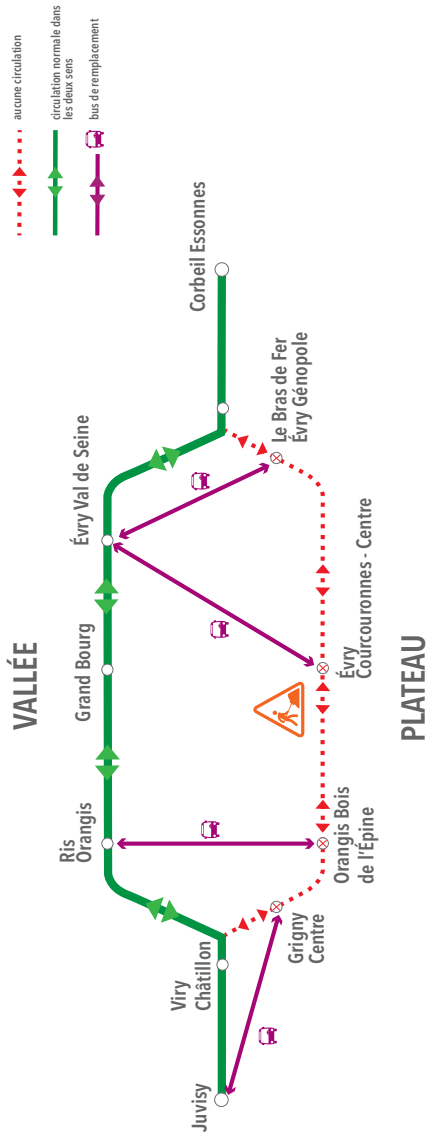

DE 9H À 16H30, DU 15 AU 27 JUILLET 2013

Aucune circulation entre Corbeil Essonnes et Juvisy par Évry Courcouronnes Centre dans les deux sens de circulation

bus de remplacement (de 9h00 à 16h30)		Du lundi au vendredi	Le samedi	Le dimanche	Temps de parcours bus
Juvisy	↔ Grigny Centre	Toutes les 10mn	Toutes les 10mn	Toutes les 15mn	16mn
Ris Orangis	↔ Orangis Bois de l'Épine	Toutes les 20mn	Toutes les 20mn	Toutes les 20mn	13mn
Évry Val de Seine	↔ Évry Courcouronnes Centre	Toutes les 10 mn	Toutes les 10 mn	Toutes les 15mn	12mn
Évry Val de Seine	↔ Le Bras de Fer Évry Génopole	Toutes les 15 mn	Toutes les 20 mn	Toutes les 20mn	8mn

Pour les RER circulant entre Corbeil Essonnes et Juvisy via Évry Val de Seine consultez la fiche horaire Paris Malesherbes

Attention : prévoir un allongement de temps de parcours.