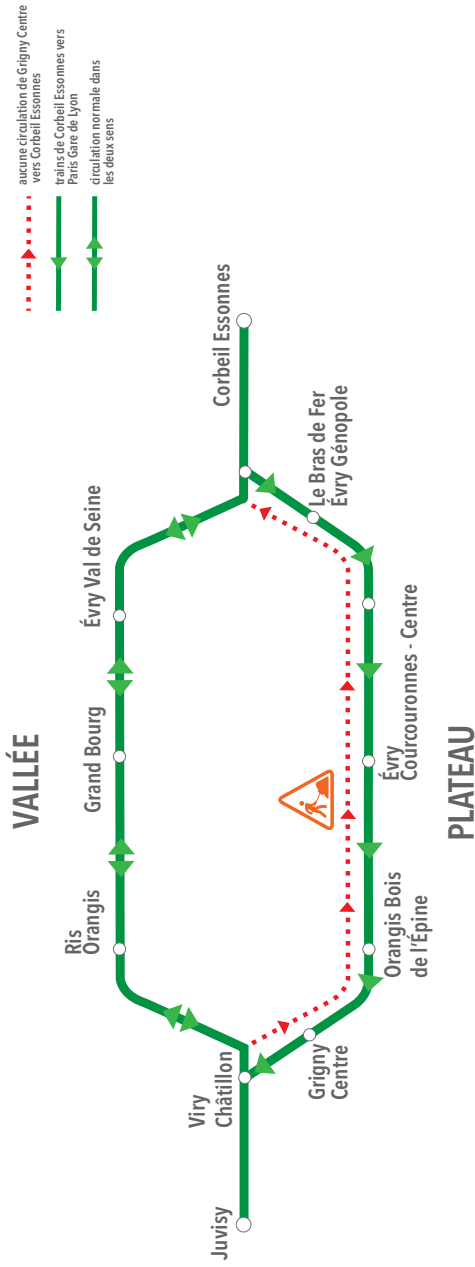

DE 4H48 À 6H, DU 15 AU 27 JUILLET 2013

Circulation allégée de **Corbeil Essonnes** vers **Paris** via **Évry Courcouronnes Centre** (3 trains par heure au lieu de 6).
Aucun train ne circule de **Juvisy** vers **Corbeil Essonnes** via **Évry Courcouronnes Centre**.

Horaires des RER de Corbeil Essonnes à Paris Gare de Lyon via Évry Courcouronnes Centre

Nom du train	DOPA	VIPE LV	LOPA S	MIPE LV	MIPE D	MIPE LS
Corbeil Essonnes	4:48	5:07	5:16	5:24	5:30	5:41
Le Bras de Fer <i>Évry Génopole</i>	4:52	5:11	5:20	5:29	5:33	5:45
Évry Courcouronnes <i>Centre</i>	4:55	5:14	5:23	5:32	5:36	5:48
Orangis Bois de l'Épine	4:58	5:17	5:27	5:35	5:40	5:52
Grigny <i>Centre</i>	5:02	5:21	5:31	5:39	5:44	5:56
Viry Châtillon	5:06	|	5:36	|	|	|
Juvisy	5:09	5:30	5:39	5:45	5:48	6:02
Vigneux sur Seine	5:13	5:36	5:42	5:52	5:52	6:07
Paris Gare de Lyon	5:34	5:53	6:04	6:07	6:07	6:22

Attention : De Grigny Centre vers Corbeil Essonnes, prévoir un allongement de parcours (plus de 30 mn) suite à l'utilisation des RER via Juvisy et Corbeil Essonnes

LV : lundi au vendredi
LS : lundi au samedi
S : samedi
D : dimanche