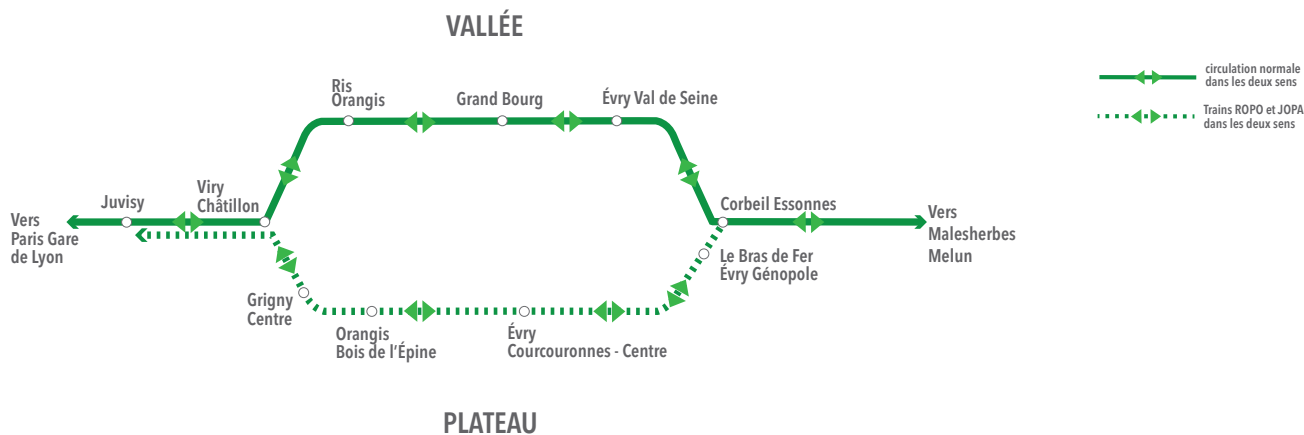

Un service de bus de remplacement est mis en place entre les gares du plateau et celles de la vallée dans les 2 sens.

De **9h30 à 12h40**, pour la circulation des trains, se référer aux **pages 10 et 11**.

À partir de **12h40** : fin des travaux, reprise progressive des circulations dans les 2 sens entre **Paris Gare de Lyon** et **Corbeil Essonnes, Melun, Malesherbes**.

	bus de remplacement		Fréquence	Temps de parcours
Juvisy	↔	Grigny Centre	Toutes les 20mn	16mn
Ris Orangis	↔	Orangis Bois de l'Épine		13mn
Évry Val de Seine	↔	Évry Courcouronnes Centre		12 mn
Évry Val de Seine	↔	Le Bras de Fer Évry Génopole		8 mn

LE DIMANCHE 25 AOÛT À PARTIR DE 9H30 : REPRIS PROGRESSIVE DE LA CIRCULATION

De 9h30 à 12h40 : la circulation reprend entre **Juvisy** et **Corbeil Essonnes** via **Le Bras de Fer Évry Génopole**.

À partir de 12h40 : fin des travaux, reprise progressive des circulations **dans les 2 sens** entre **Paris Gare de Lyon** et **Corbeil Essonnes**, **Melun**, **Malesherbes**.