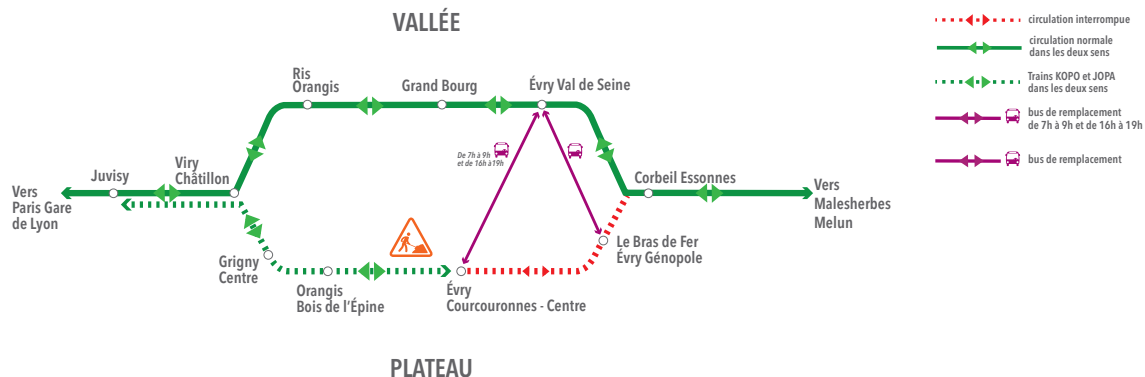

DU DIMANCHE 28 JUILLET AU DIMANCHE 25 AOÛT 2013 : DE 5H36 À 20H51 AU DÉPART DE JUVISY ET DE 5H À 21H15 AU DÉPART D'ÉVRY COURCOURONNES CENTRE

Circulation allégée entre **Juvisy** et **Évry-Courcouronnes-Centre** (4 trains par heure sauf les samedis, dimanches et le jeudi 15 août 2 trains par heure).

Aucun train ne circule entre Corbeil-Essonnes et Évry-Courcouronnes-Centre : la gare du Bras-de-Fer Évry-Génopôle n'est pas desservie par train.

Les bus de remplacement permettent de rejoindre le RER D à destination de Paris Gare de Lyon ou Corbeil Essonnes, Malesherbes et Melun.

Bus de remplacement (de 5h00 à 20h40)		Du lundi au vendredi	Samedi, dimanche et le jeudi 15 août	Temps de parcours bus
Le Bras de Fer Génopôle	↔	Évry Val de Seine	De 5h à 6h, de 9h à 15h et 20h à 20h40 Toutes les 20 min De 6h à 9h, de 15h à 20h Toutes les 10 min	De 5h à 20h40 Toute les 20 min 12 min
Bus de remplacement (de 7h00 à 9h00 et de 16h00 à 19h00)		Du lundi au vendredi	Samedi, dimanche et le jeudi 15 août	Temps de parcours bus
Évry Courcouronnes Centre	↔	Évry Val de Seine	De 7h à 9h et 16h à 19h Toutes les 10 min	Pas de bus 12 min

Attention : prévoir un allongement de temps de parcours.