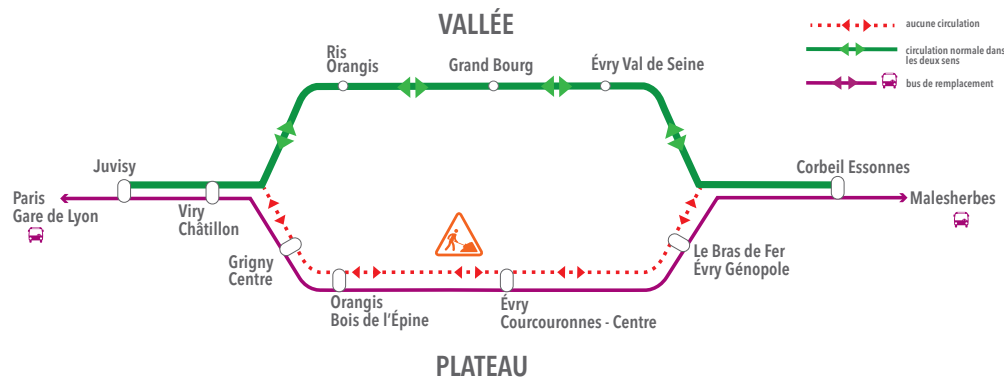

Circulation allégée entre **Juvisy** et **Évry-Courcouronnes-Centre** (4 trains par heure sauf les samedis, dimanches et le jeudi 15 août 2 trains par heure).

Aucun train ne circule entre Corbeil-Essonnes et Évry-Courcouronnes-Centre : la gare du Bras-de-Fer Évry-Génopôle n'est pas desservie par train.

Les bus de remplacement permettent de rejoindre le RER D à destination de Paris Gare de Lyon ou Corbeil Essonnes, Malesherbes et Melun.

Bus de remplacement (de 5h00 à 20h40)		Du lundi au vendredi	Samedi, dimanche et le jeudi 15 août	Temps de parcours bus
Le Bras de Fer Génopôle	↔	Évry Val de Seine	De 5h à 6h, de 9h à 15h et 20h à 20h40 Toutes les 20 min De 6h à 9h, de 15h à 20h Toutes les 10 min	De 5h à 20h40 Toute les 20 min 12 min
Bus de remplacement (de 7h00 à 9h00 et de 16h00 à 19h00)		Du lundi au vendredi	Samedi, dimanche et le jeudi 15 août	Temps de parcours bus
Évry Courcouronnes Centre	↔	Évry Val de Seine	De 7h à 9h et 16h à 19h Toutes les 10 min	Pas de bus 12 min

Attention : prévoir un allongement de temps de parcours.

DU DIMANCHE 28 JUILLET AU DIMANCHE 25 AOÛT 2013 : À PARTIR DE 20H49 DE CORBEIL ESSONNES ET DE 21H15 DE JUVISY

Aucun train ne circule entre Corbeil Essonnes et Juvisy via Évry Courcouronnes Centre, dans les deux sens de circulation.

Un service de bus de remplacement est mis en place entre **Juvisy - Corbeil Essonnes - Malesherbes** dès 21h15 et **Corbeil Essonnes - Juvisy - Paris Gare de Lyon** dès 20h49.

DU DIMANCHE 28 JUILLET AU DIMANCHE 25 AOÛT 2013 : À PARTIR DE 21H15 DE JUVISY