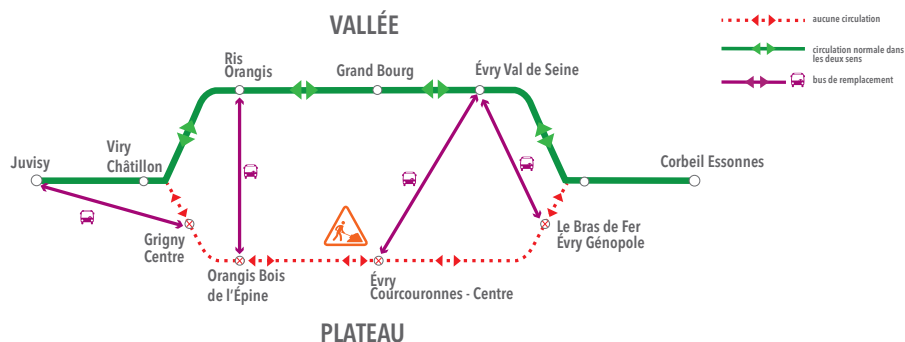

JOURNÉES PARTICULIÈRES : LES DIMANCHES 28 JUILLET ET 25 AOÛT 2013

Le dimanche 28 juillet : aucune circulation entre **Juvisy** et **Corbeil Essonnes** via **Évry Courcouronnes Centre** de **4h40 à 11h**.

Un service de bus de remplacement est mis en place entre les gares du plateau et celles de la vallée dans les 2 sens.

À partir de **11h**, pour la circulation des trains, se référer aux **pages 10 et 11**. Un service de bus de remplacement est mis en place entre les gares d' **Évry Val de Seine** et **Le Bras de Fer Évry Génopole** dans les 2 sens de **12h20 à 20h40**.

À partir de **20h40**, aucune circulation entre **Juvisy** et **Corbeil Essonnes** via **Évry Courcouronnes Centre**, se référer aux **pages 5 à 7**.

Le dimanche 25 août : aucune circulation entre **Juvisy** et **Corbeil Essonnes** via **Évry Courcouronnes Centre** de **4h40 à 9h30**.

Un service de bus de remplacement est mis en place entre les gares du plateau et celles de la vallée dans les 2 sens.

De **9h30 à 12h40**, pour la circulation des trains, se référer aux **pages 10 et 11**.

À partir de **12h40** : fin des travaux, reprise progressive des circulations dans les 2 sens entre **Paris Gare de Lyon** et **Corbeil Essonnes, Melun, Malesherbes**.

	bus de remplacement		Fréquence	Temps de parcours
Juvisy	↔	Grigny Centre	Toutes les 20mn	16mn
Ris Orangis	↔	Orangis Bois de l'Épine		13mn
Évry Val de Seine	↔	Évry Courcouronnes Centre		12 mn
Évry Val de Seine	↔	Le Bras de Fer Évry Génopole		8 mn