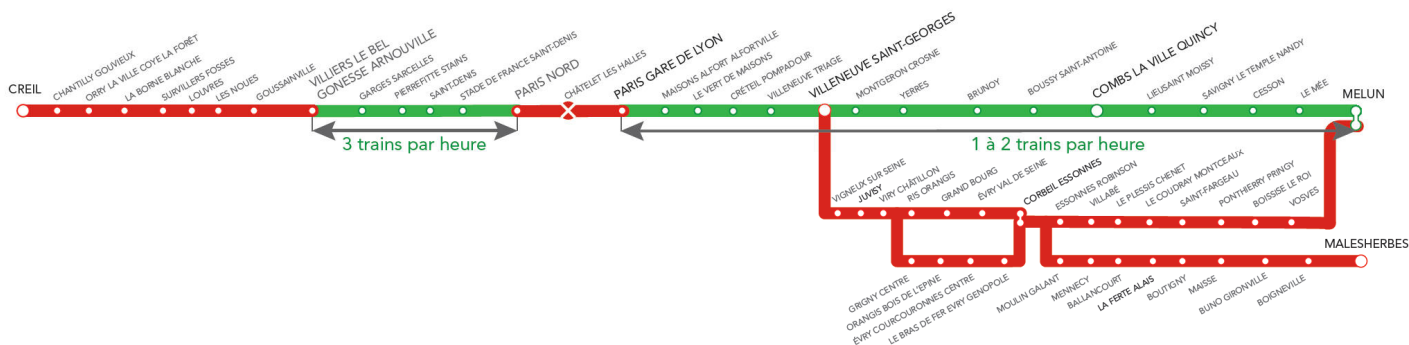

ALERTE INTEMPÉRIES

La situation peut évoluer très rapidement. Toute l'information en temps réel sur transilien.com et maligned.transilien.com

INFO TRAFIC

WEEK-END DES 4 ET 5 JUIN TRAFIC TRÈS PERTURBÉ

AU NORD

- Aucun train entre Villiers le Bel et Creil
- 3 trains par heure en moyenne entre Paris Nord et Villiers le Bel

AUCUN TRAIN ENTRE PARIS NORD ET PARIS GARE DE LYON

AU SUD

- 1 à 2 trains par heure entre Paris et Melun
- Aucun train entre Villeneuve Saint Georges et Malesherbes
- Aucun train entre Corbeil et Melun