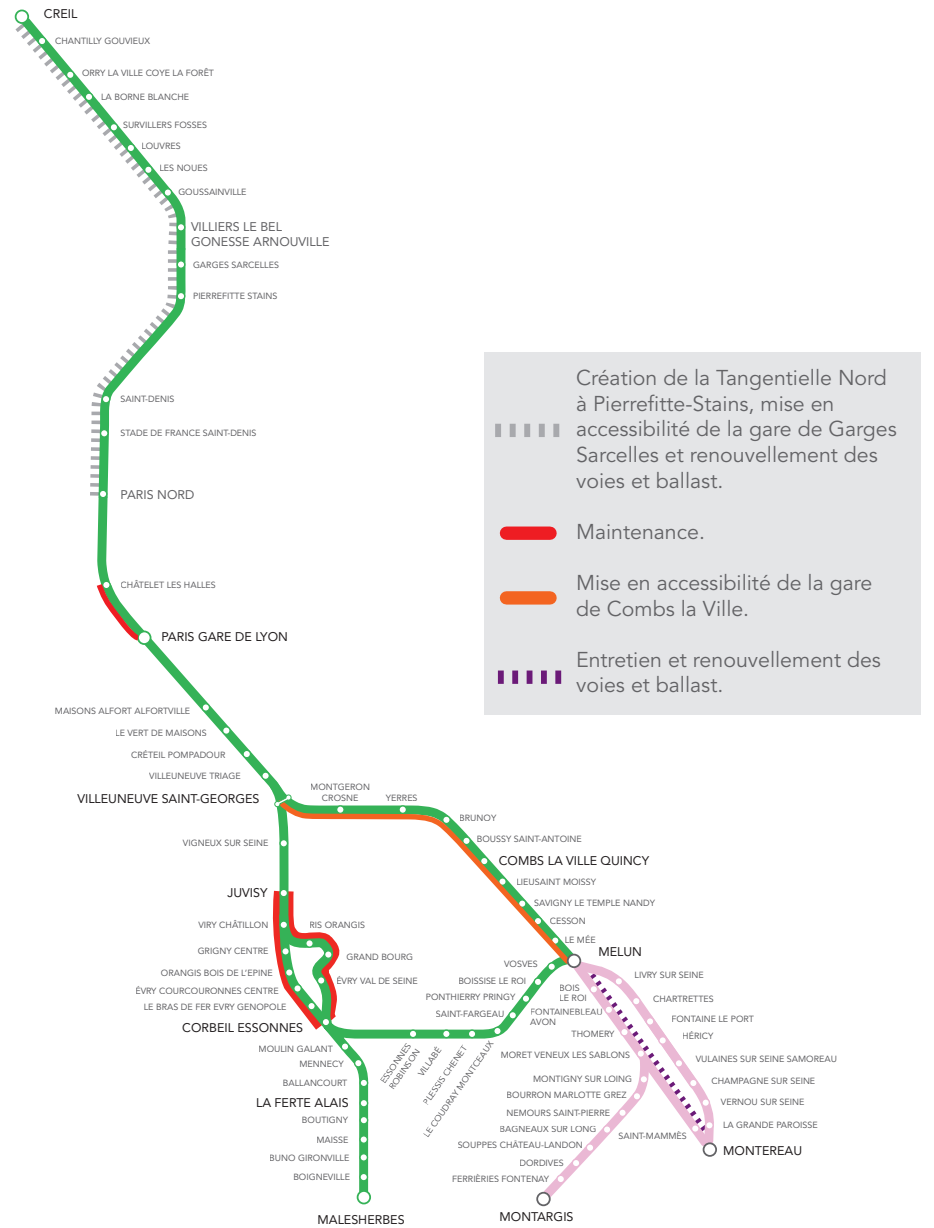

CALENDRIER DES TRAVAUX

NOVEMBRE - DÉCEMBRE - JANVIER

PRÉVISIONNEL TRAVAUX FÉVRIER - MARS - AVRIL 2016

Ligne	Février							Mars							Avril												
	S5	W5	S6	W6	S7	W7	S8	W8	S9	W9	S10	W10	S11	W11	S12	W12	S13	W13	S14	W14	S15	W15	S16	W16	S17	W17	
Creil > Paris Nord	N	N	N																								
Paris Nord > Creil																											
Paris Nord > Paris Gare de Lyon																											
Paris Gare de Lyon > Paris Nord																											
Paris Lyon > Villeneuve Saint-Georges																											
Villeneuve Saint-Georges > Paris Lyon																											
Villeneuve Saint-Georges > Melun																											
Melun > Villeneuve Saint-Georges																											
Villeneuve Saint-Georges > Corbeil																											
Corbeil > Villeneuve Saint-Georges																											
Corbeil Essonnes > Malesherbes																											
Malesherbes > Corbeil Essonnes																											
Corbeil Essonnes > Melun																											
Melun > Corbeil Essonnes																											
Paris Lyon > Montreuil via Héricy																											
Montreuil via Héricy > Paris Lyon																											
Paris Lyon > Montreuil via Moret																											
Montreuil via Moret > Paris Lyon																											
Paris Gare de Lyon > Montargis																											
Montargis > Paris Gare de Lyon																											

Travaux de jour et de nuit

Travaux de jour

Travaux de nuit

PENDANT LES TRAVAUX, COVOITUREZ AVEC **LD VROOM.com**. TRANSILIENT VOUS REMBOURSE.*