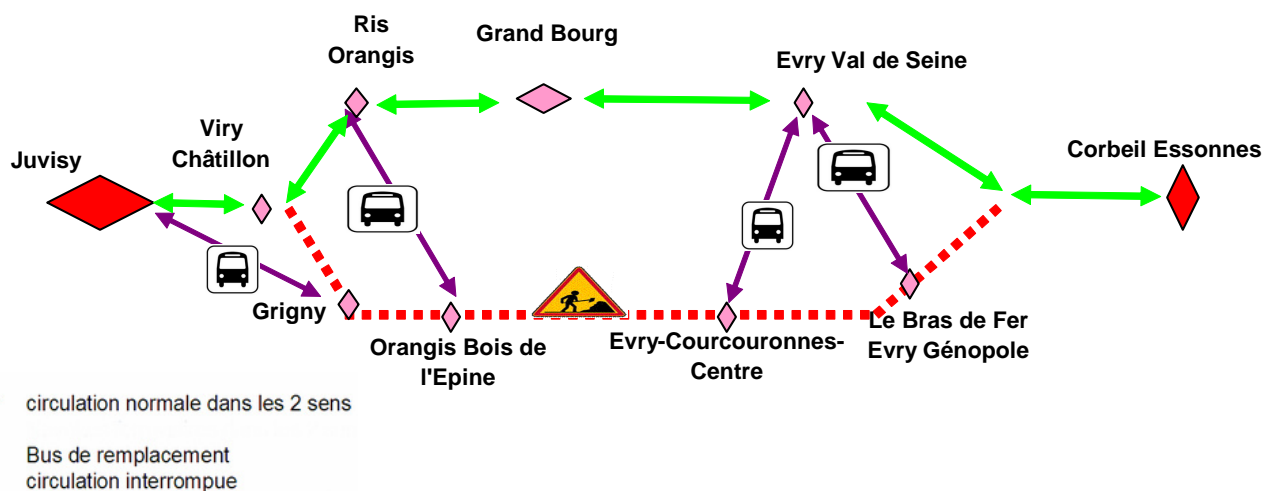

25 août

4h40 à 9h

9h à 12h40

Les trains avec les missions KOPO sont prolongés jusqu'à Corbeil (KOPO devient ROPO)

à partir de 12h40

Fin des travaux reprise des circulations