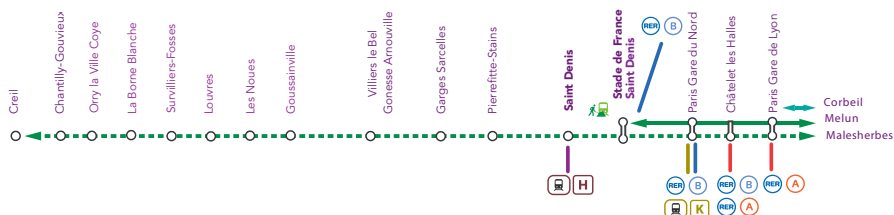

Ce pont est un point de passage des trafics Transilien,IC, TGV, Thalys et Eurostar.
Ces travaux se déroulent sur 6 WE en continu (du premier au dernier train) dont 2 WE de 3 jours (1er et 11 Novembre)

Les 4 Week-ends de travaux des 28-29 Septembre, 5-6 Octobre, 1-2-3-9-10-11 Novembre, la circulation des trains de la ligne D est modifiée :

- La Gare de Stade De France Saint-Denis n'est pas desservie par les trains interconnectés en provenance ou a destination d'Orry La Ville-Coye et Creil.
Mise en place d'un service de bus Stade de France Saint Denis <> Saint Denis
- Modification des Origine/ Terminus de certains trains interconnectés (Paris Gare de Lyon ou Stade De France Saint Denis). Nouveaux codes mission attribués.

Les 2 Week-Ends de travaux des 12-13,19,20 Octobre, le plan de transport de la ligne D est aménagé:

➤ Modification des Origine/ Terminus de certains trains interconnectés (Paris Gare de Lyon ou Stade De France Saint Denis). Nouveaux codes mission attribués.

- ➡ Trains interconnectés en provenance ou à destination du sud de la ligne D: Origine/ Terminus Stade de France Saint Denis
- ➡ circulation allégée des trains de la Ligne D (sans interruption de trafic)
- ➡ Trains interconnectés en provenance ou à destination de Sud de la ligne D: Terminus/ Origine Paris Gare De Lyon