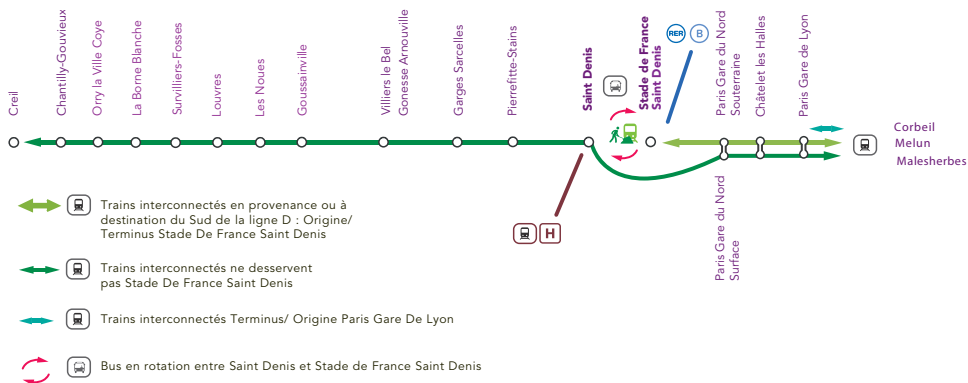

CAUSES ET CONSEQUENCES DES TRAVAUX

En raison du remplacement de 4 des 6 tabliers d'un pont ferroviaire appelé « Le Pont du Havre» situé à 7 kms de Paris Nord sur la commune de Saint Denis, la circulation des trains de la ligne D entre Paris Nord et Creil,dans les 2 sens de circulation, est fortement perturbée (Horaires et dessertes).

Ce pont est un point de passage des trafics Transilien,IC, TGV, Thalys et Eurostar.
Ces travaux se déroulent sur 6 WE en continu (du premier au dernier train) dont 2 WE de 3 jours (1er et 11 Novembre)

Les 4 Week-ends de travaux des 28-29 Septembre, 5-6 Octobre, 1-2-3-9-10-11 Novembre, la circulation des trains de la ligne D est modifiée :

- La Gare de Stade De France Saint-Denis n'est pas desservie par les trains interconnectés en provenance ou a destination d'Orry La Ville-Coye et Creil.
  Mise en place d'un service de bus Stade de France Saint Denis <> Saint Denis
- Modification des Origine/ Terminus de certains trains interconnectés (Paris Gare de Lyon ou Stade De France Saint Denis). Nouveaux codes mission attribués.