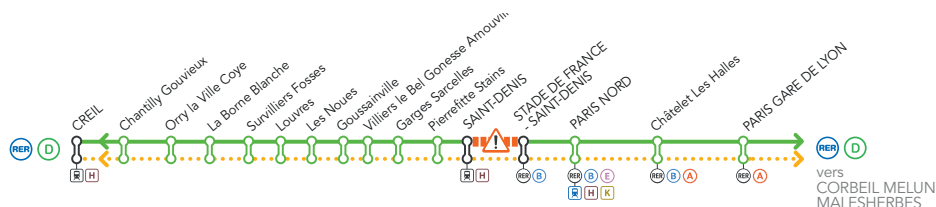

INFO TRAFIC TRAVAUX

PARIS NORD <=> CREIL

**WEEK-ENDS COMPLETS ET JOURS FERIÉS DU PREMIER AU DERNIER TRAIN :
LES 28 ET 29 SEPTEMBRE - 5 ET 6 OCTOBRE - 12 ET 13 OCTOBRE - 19 ET 20 OCTOBRE -
1, 2 ET 3 NOVEMBRE, 9, 10 ET 11 NOVEMBRE 2013**

SEPTEMBRE						
LU	MA	ME	JE	VE	SA	DI
						1
2	3	4	5	6	7	8
9	10	11	12	13	14	15
16	17	18	19	20	21	22
23	24	25	26	27	28	29
30						

OCTOBRE						
LU	MA	ME	JE	VE	SA	DI
	1	2	3	4	5	6
7	8	9	10	11	12	13
14	15	16	17	18	19	20
21	22	23	24	25	26	27
28	29	30	31			

NOVEMBRE						
LU	MA	ME	JE	VE	SA	DI
				1	2	3
4	5	6	7	8	9	10
11	12	13	14	15	16	17
18	19	20	21	22	23	24
25	26	27	28	29	30	

- Ligne D
- Circulation interrompue les 28-29 sept., 5-6 oct., 1-2 et 3 nov., 9-10 et 11 nov.
- Circulation allégée des trains de la ligne D les 12-13 et 19-20 octobre.
- Moins de trains circulent pendant ces périodes de travaux

GUIDE HORAIRES DES TRAINS ET DES BUS DE REMPLACEMENT

Les horaires contenus dans ce guide sont donnés à titre indicatif et sont susceptibles d'être modifiés.

L'emprunt d'un bus de remplacement occasionne un allongement du temps de parcours. Dans un bus de remplacement, la possession d'un titre de transport valable est obligatoire.

SNCF TRANSILIEN VOUS REMERCIE DE VOTRE COMPRÉHENSION.

• sur transilien.com