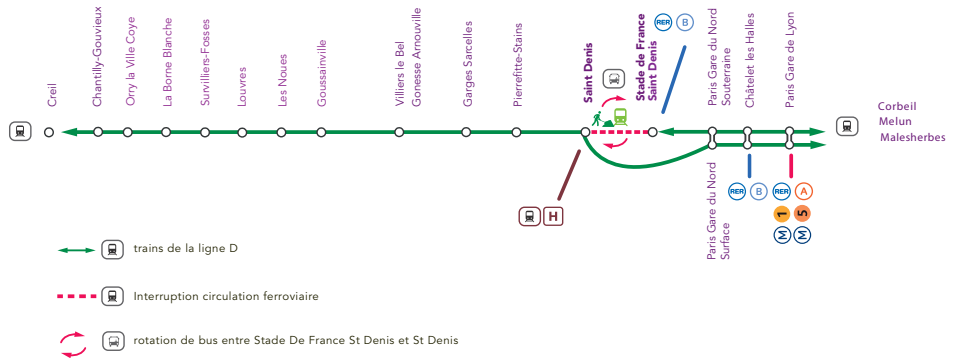

PENDANT DEUX MOIS, SNCF ET RRF RÉNOVENT LE PONT DU HAVRE. SITUÉ À SAINT-DENIS (93), À LA SORTIE DE LA GARE DU NORD, CE PONT EST EMPRUNTÉ PAR PLUS DE 500 TRAINS PAR JOUR. CET HIVER, VOS TRAINS CIRCULERONT SUR UN PONT TOUT NEUF.

CAUSES ET CONSEQUENCES DES TRAVAUX

En raison du remplacement de 4 des 6 tabliers d'un pont ferroviaire appelé « Le Pont du Havre» situé à 7 kms de Paris Nord sur la commune de Saint Denis, la circulation des trains de la ligne D entre Paris Nord et Creil,dans les 2 sens de circulation, est fortement perturbée (Horaires et dessertes).

SEPTEMBRE

LU	MA	ME	JE	VE	SA	DI
						1
2	3	4	5	6	7	8
9	10	11	12	13	14	15
16	17	18	19	20	21	22
23	24	25	26	27	28	29
30						

OCTOBRE

LU	MA	ME	JE	VE	SA	DI
	1	2	3	4	5	6
7	8	9	10	11	12	13
14	15	16	17	18	19	20
21	22	23	24	25	26	27
28	29	30	31			

NOVEMBRE

LU	MA	ME	JE	VE	SA	DI
				1	2	3
4	5	6	7	8	9	10
11	12	13	14	15	16	17
18	19	20	21	22	23	24
25	26	27	28	29	30	

Ces bus permettent la continuité du voyage avec les trains de la ligne D

Pour rejoindre Paris Nord, possibilité également d'emprunter la ligne H à Saint Denis et la ligne B à Stade de France Saint Denis (La Plaine Stade De France)