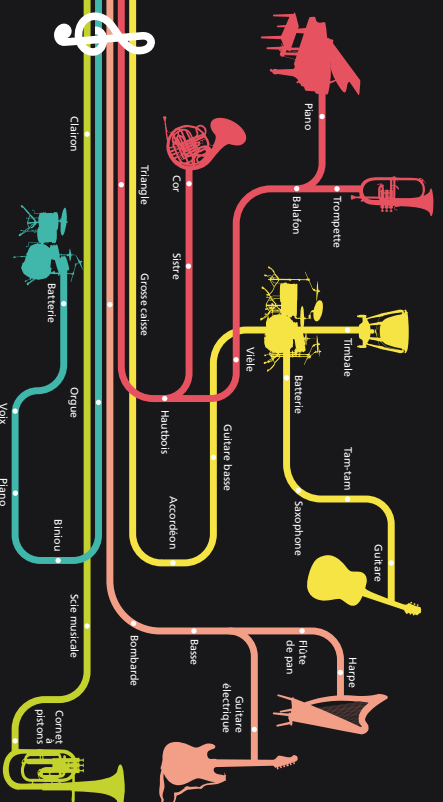

STADE DE FRANCE SAINT-DENIS > CORBEIL ESSONNES

Gares	Nom du train ou du bus	ROPO			ROPO			ROPO			ROPO
STADE DE FRANCE SAINT-DENIS											
Châtelet les Halles					2:25			3:25			4:25
Paris Nord					2:30			3:30			4:30
Paris Gare de Lyon		1:00	1:35	2:05	2:39	2:34	3:34	3:39	4:39	4:35	5:01
Maisons Alfort Alfortville		1:07			2:45		3:45	4:45			5:07
Valent de Maisons		1:10			2:48		3:48	4:48			5:10
Ceintil-Pompadour		1:13			2:51		3:51	4:51			5:13
Millevue Trage		1:17			2:55		3:55	4:55			5:17
VILLENEUVE SAINT-GEORGES		1:20			2:58		3:58	4:58			5:20
Vigneux sur Seine		1:24			3:02		4:02	5:02			5:24
Juvisy		1:28			3:06		4:06	5:06			5:28
Argy Chailillon		1:31			3:15		4:15	5:15			5:31
Grigny Centre		1:34			3:11		4:11	5:11			5:34
Drangis Bois de l'Épine		1:38			3:14		4:14	5:14			5:38
Évy Courcouronnes		1:41			3:18		4:18	5:18			5:41
Le Bras de Fer Evry Géraipole		1:44			3:21		4:21	5:21			5:44
CORBEIL ESSONNES		1:47	2:49	3:19	3:24	3:49	4:24	4:49	5:24	5:49	5:47

= bus Noctilien

= n° de ligne Noctilien

* Forfait valable pour des trajets effectués en Île-de-France entre le 21 juin 17h00 et le 22 juin 7h00.

VOS TITRES DE TRANSPORT HABITUELS SONT ÉGALEMENT VALABLES SUR CES TRAINS. VOUS AVEZ UN FORFAIT NAVIGO ANNUEL, UN FORFAIT NAVIGO MOIS OU UN FORFAIT SOLIDARITÉ MOIS, VOUS BÉNÉFICIEZ DU DÉZONAGE LES SAMEDIS, DIMANCHES, JOURS FÉRIÉS, PETITES VACANCES SCOLAIRES ET DURANT LA PÉRIODE DU 15 JUILLET AU 15 AOÛT.

FÊTE DE LA MUSIQUE

DÉTAIL DES LIGNES EN SERVICE
DISPONIBLE EN GARES ET EN STATIONS
ET SUR STIF.INFO

Des transports toute la nuit

TRAINS SUPPLÉMENTAIRES DE LA NUIT DU 21 AU 22 JUIN 2014
Forfait unique* de 3,50 € sur tous les réseaux de transport en Île-de-France.