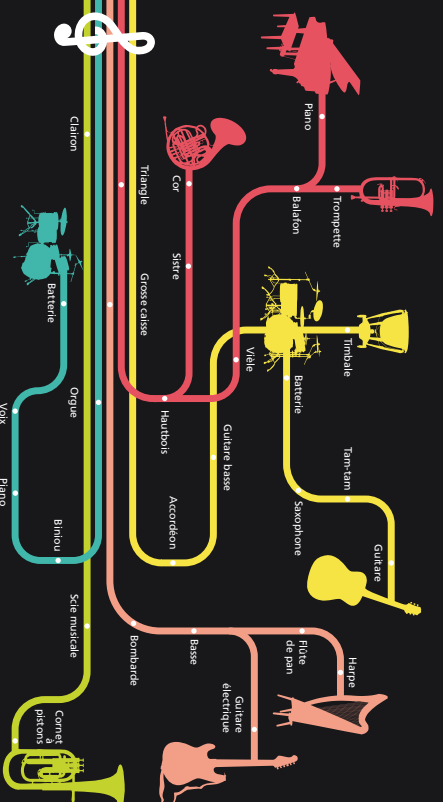

FÊTE DE LA MUSIQUE

DÉTAIL DES LIGNES EN SERVICE
DISPONIBLE EN GARES ET EN STATIONS
ET SUR STIF.INFO

Des transports toute la nuit

TRAINS SUPPLÉMENTAIRES DE LA NUIT DU 21 AU 22 JUN 2014
Forfait unique* de 3,50 € sur tous les réseaux de transport en Île-de-France.

STADE DE FRANCE SAINT-DENIS > CORBEIL ESSONNES

Gares	Nom du train ou du bus	ROPO			ROPO			ROPO			ROPO
STADE DE FRANCE SAINT-DENIS											
Châtelet les Halles					2:25			3:25			4:25
Paris Nord					2:30			3:30			4:30
Paris Gare de Lyon		1:00	1:35	2:05	2:39	2:34	3:34	3:39	4:39	4:35	5:01
Maisons Alfort Alfortville		1:07			2:45		3:45	4:45			5:07
Valent de Maisons		1:10			2:48		3:48	4:48			5:10
Ceintil-Pompadour		1:13			2:51		3:51	4:51			5:13
Millevue Trage		1:17			2:55		3:55	4:55			5:17
VILLENEUVE SAINT-GEORGES		1:20			2:58		3:58	4:58			5:20
Vigneux sur Seine		1:24			3:02		4:02	5:02			5:24
Juvisy		1:28			3:06		4:06	5:06			5:28
Argy Chailillon		1:31			3:15		4:15	5:15			5:31
Grigny Centre		1:34			3:11		4:11	5:11			5:34
Drangis Bois de l'Épine		1:38			3:14		4:14	5:14			5:38
Évy Courcouronnes		1:41			3:18		4:18	5:18			5:41
Le Bras de Fer Evry Géraipole		1:44			3:21		4:21	5:21			5:44
CORBEIL ESSONNES		1:47	2:49	3:19	3:24	3:49	4:24	4:49	5:24	5:49	5:47

= bus Noctilien

= n° de ligne Noctilien

* Forfait valable pour des trajets effectués en Île-de-France entre le 21 juin 17h00 et le 22 juin 7h00.

VOS TITRES DE TRANSPORT HABITUELS SONT ÉGALEMENT VALABLES SUR CES TRAINS. VOUS AVEZ UN FORFAIT NAVIGO ANNUEL, UN FORFAIT NAVIGO MOIS OU UN FORFAIT SOLIDARITÉ MOIS, VOUS BÉNÉFICIEZ DU DÉZONAGE LES SAMEDIS, DIMANCHES, JOURS FÉRIÉS, PETITES VACANCES SCOLAIRES ET DURANT LA PÉRIODE DU 15 JUILLET AU 15 AOÛT.

MELUN > MONTEREAU

Gares	Numero du train	KAMO	KAMO	KAMO
MELUN		1:15	3:58	5:45
Bos le Roi		1:21	4:05	5:52
Fontainebeau Avon		1:27	4:12	5:59
Thierry		1:32	4:17	6:03
Moré Venoux les Sablons		1:34	4:21	6:07
Saint-Mammès		1:36	4:24	6:10
MONTEREAU		1:47	4:31	6:17