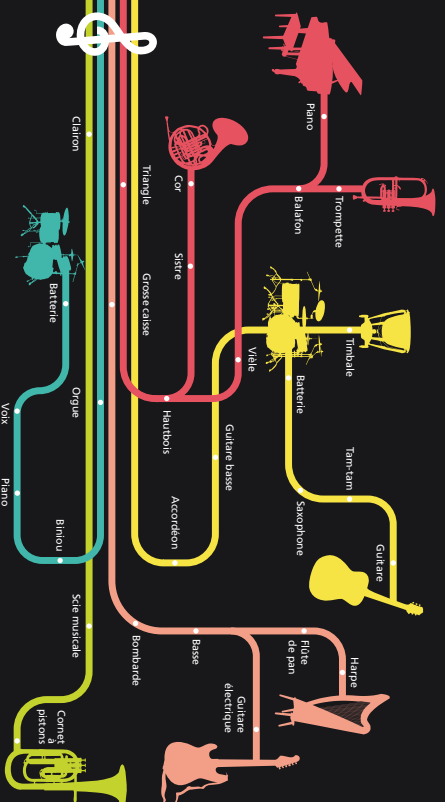

MELUN > MONTEREAU

Gares	Numero du train	KAMO	KAMO	KAMO
MELUN		1:15	3:58	5:45
Bos le Roi		1:21	4:05	5:52
Fontainebeau Avon		1:27	4:12	5:59
Thierry		1:32	4:17	6:03
Moré Venoux les Sablons		1:34	4:21	6:07
Saint-Mammès		1:36	4:24	6:10
MONTEREAU		1:47	4:31	6:17

= bus Noctilien

= n° de ligne Noctilien

* forfait valable pour des trajets effectués en Île-de-France entre le 21 juin 17h00 et le 22 juin 7h00 :

VOS TIRÉS DE TRANSPORT HABITUÉS SONT ÉGALEMENT VALABLES SUR CES TRAINS. VOUS AVEZ UN FORFAIT NAVIGO ANNUEL, UN FORFAIT NAVIGO MOIS OU UN FORFAIT SOLIDARITÉ MOIS, VOUS BÉNÉFICIEZ DU DÉONAGE LES SAMEDIS, DIMANCHES, JOURS FÉRIÉS, PETITES VACANCES SCOLAIRES ET DURANT LA PÉRIODE DU 15 JUILLET AU 15 AOÛT.

FÊTE DE LA MUSIQUE

DÉTAIL DES LIGNES EN SERVICE
DISPONIBLE EN GARES ET EN STATIONS
ET SUR STIF.INFO

Des transports toute la nuit

TRANS SUPPLÉMENTAIRES DE LA NUIT DU 21 AU 22 JUIN 2014
Forfait unique* de 3,50 € sur tous les réseaux de transport en Île-de-France.