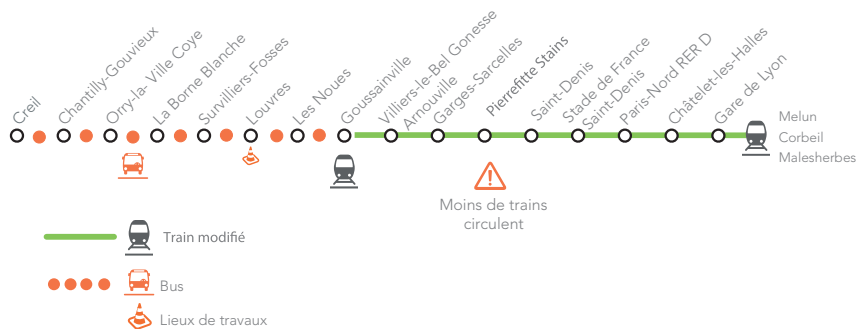

➤ AUCUN TRAIN ENTRE GOUSSAINVILLE ET CREIL DANS LES 2 SENS DE CIRCULATION

➤ UN SERVICE DE BUS DE SUBSTITUTION EST MIS EN PLACE DANS LES DEUX SENS DE CIRCULATION ENTRE GOUSSAINVILLE - ORRY LA VILLE - CREIL.

Pendant toutes ces périodes de travaux, prévoir un allongement du temps de parcours.

Horaires susceptibles d'être modifiés à la dernière minute.

GUIDE HORAIRES
DES TRAINS
ET DES BUS

SNCF TRANSILIEN VOUS REMERCIE DE VOTRE COMPRÉHENSION.

Pendant les travaux, covoiturez avec [vROOM.com](https://www.vroom.com), Transilien vous rembourse.

CONSEQUENCES DES TRAVAUX SUR LA CIRCULATION DES TRAINS

POUR VOUS DÉPLACER LE WEEK-END DE TRAVAUX

LES GARES ENTRE GOUSSAINVILLE ET CREIL NE SONT PAS DESSERVIES PAR TRAIN.

LE VENDREDI 8, SAMEDI 9 ET DIMANCHE 10 MAI LES TRAINS HABITUELLEMENT ORIGINE/TERMINUS CREIL OU ORRY LA VILLE SONT TERMINUS/ORIGINE GOUSSAINVILLE.

UN SERVICE DE BUS DE SUBSTITUTION EST MIS EN PLACE DANS LES DEUX SENS DE CIRCULATION ENTRE GOUSSAINVILLE - ORRY LA VILLE - CREIL.