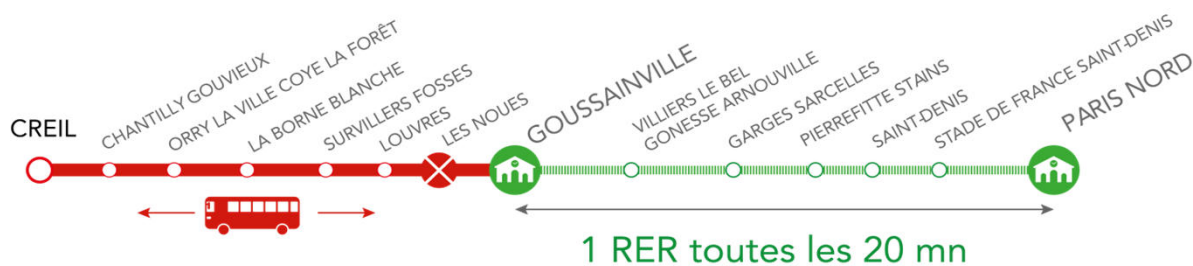

# RER D FERMÉ CE WEEK-END ENTRE GOUSSAINVILLE ET CREIL

Aucun train  
 Terminus / origine  
 Moins de trains  
 Gare non desservie  
 Desserte par bus

## EN RAISON DE TRAVAUX ET D'UN MOUVEMENT SOCIAL SAMEDI 11 ET DIMANCHE 12 JUIN :

- 1 RER toutes les 20mn entre Goussainville et Paris Nord
- Tous les trains partent et arrivent de la gare de Paris Nord
- Aucun train entre Goussainville et Creil
- Des bus sont mis en place dans les deux sens entre Goussainville et Survilliers (4/h) – Goussainville et Orry la ville (2/h) – Goussainville et Creil (1/h)
- Attention la gare de les Noues n'est pas desservie par bus