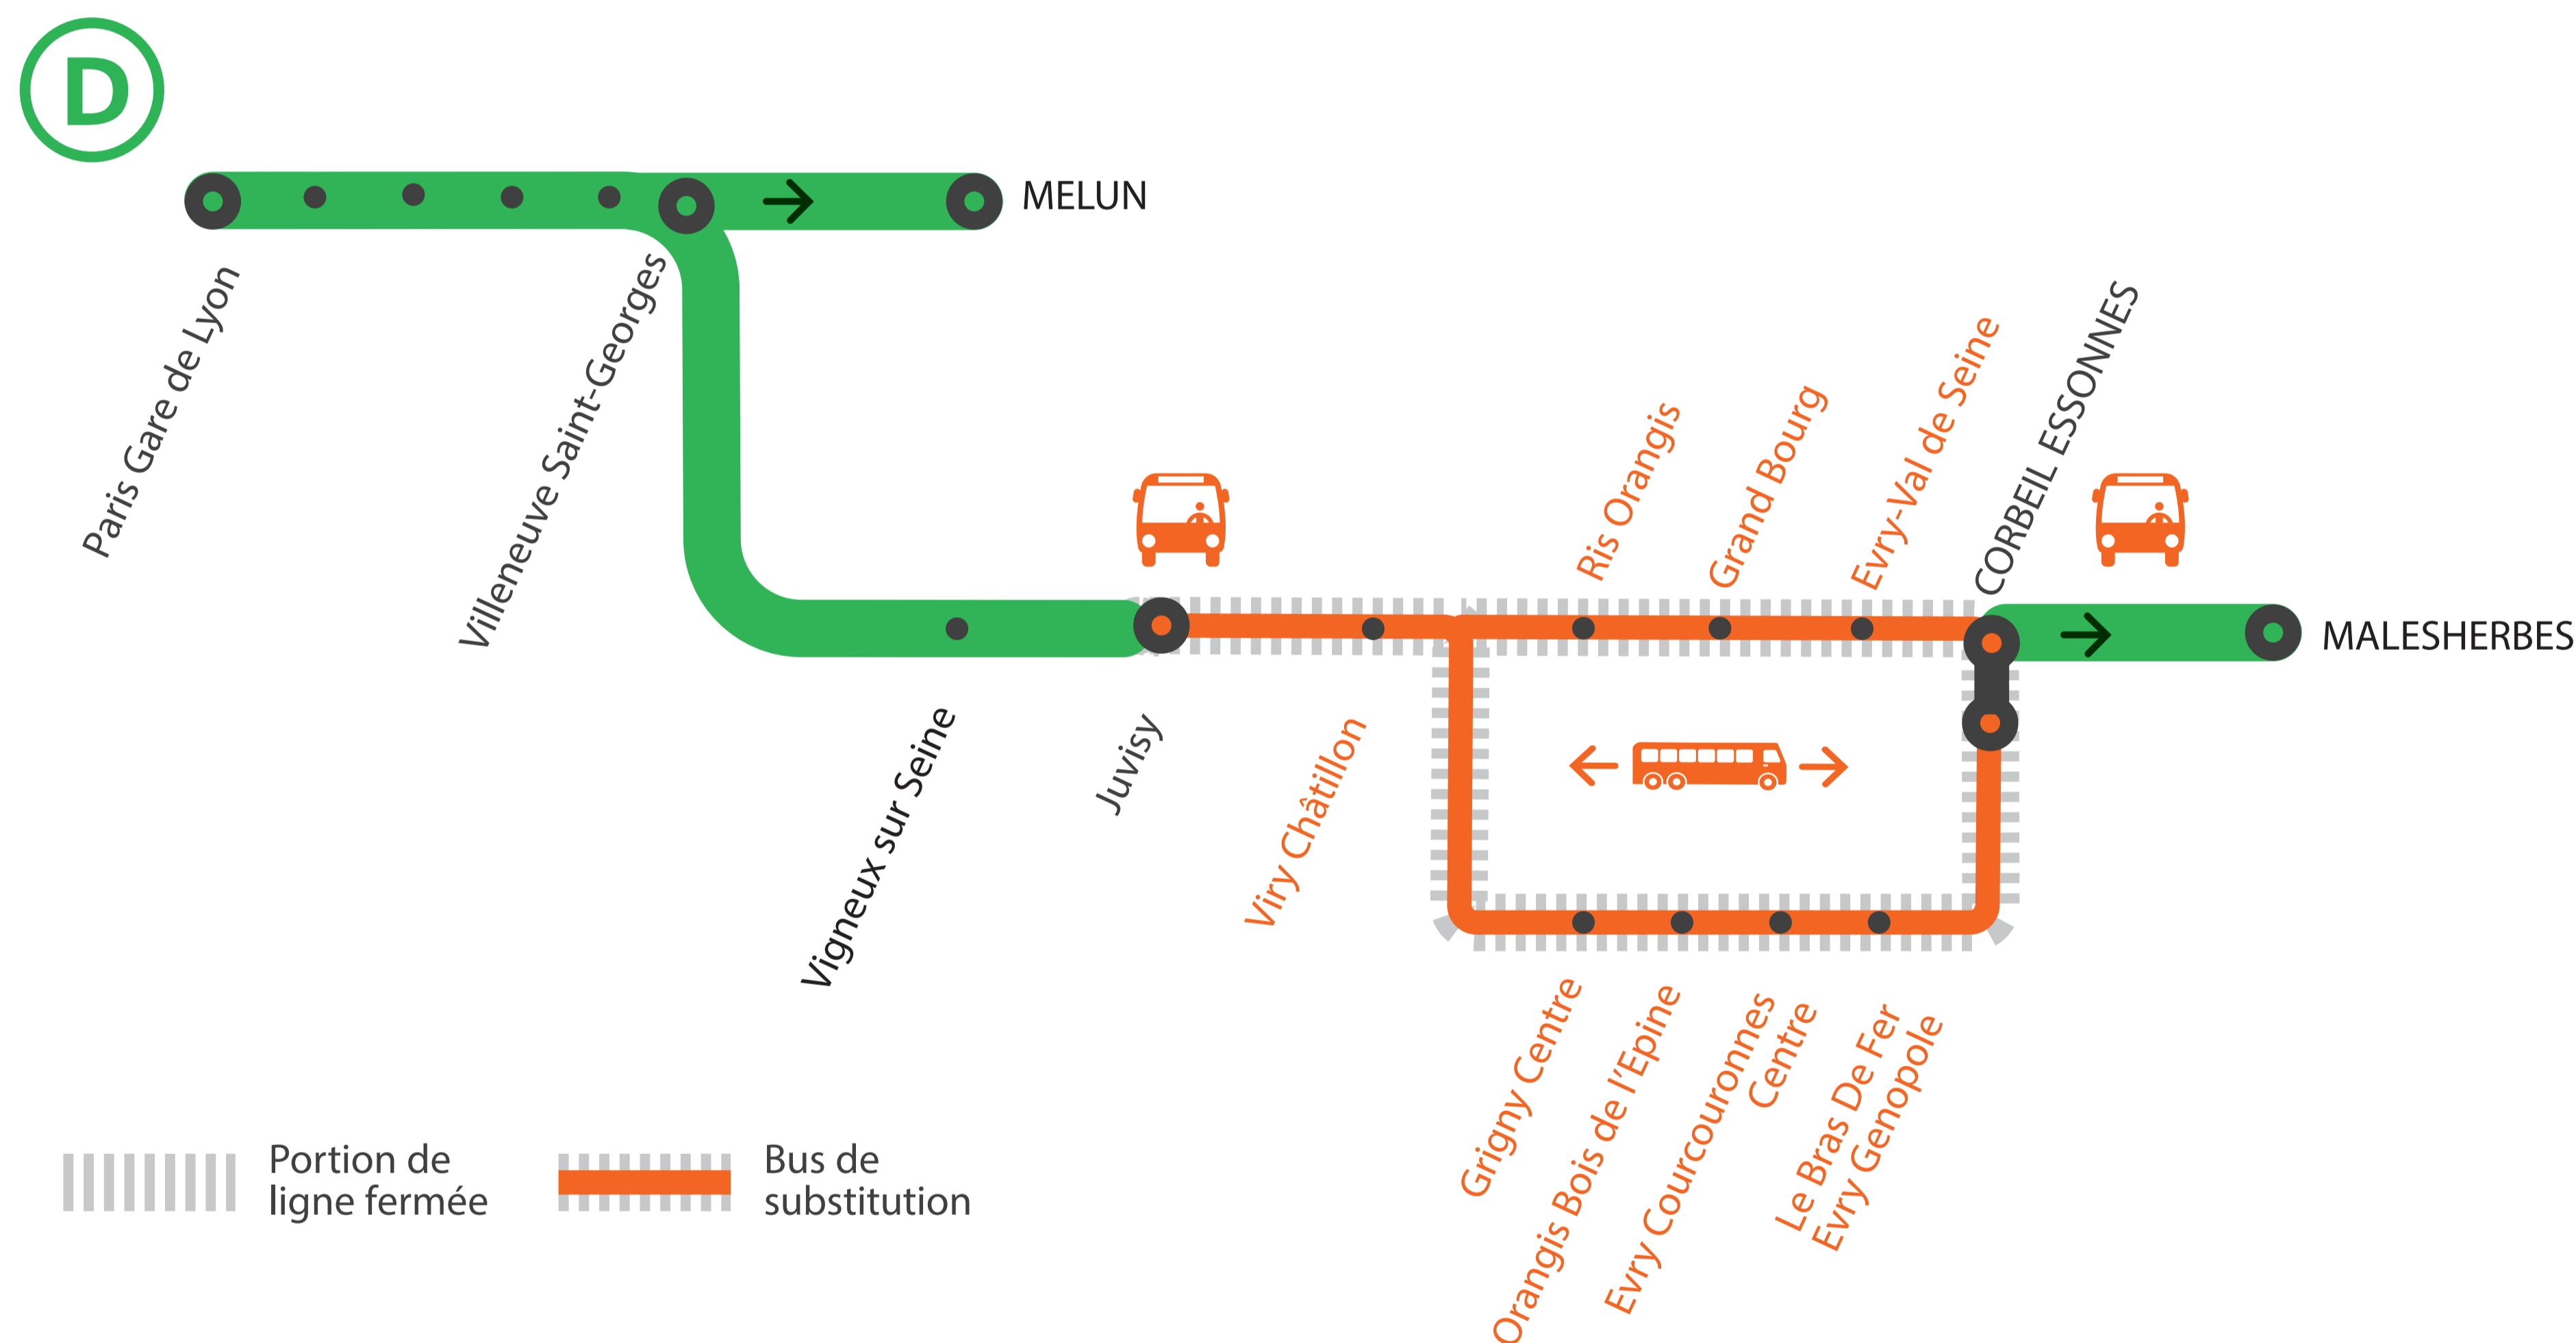

INFO TRAVAUX

RER D FERMÉ DE 23H10 À 4H40 ENTRE JUVISY ET CORBEIL ESSONNES DU LUNDI AU VENDREDI

*Sauf le 17 avril

MARS À AVRIL

27
au 21

+ D'INFORMATION

➔ au guichet

➔ sur transilien.com

➔ sur l'appli SNCF

➔ sur le blog de ligne

BUS DE SUBSTITUTION / ALLONGEMENT DE TRAJET

Juvisy

Corbeil Essonnes
via Grigny centre

+ 40min

Juvisy

Corbeil Essonnes
via Ris Orangis

+ 35min

COVOITURAGE ID VROOM

Pendant les travaux, vous pouvez aussi covoiturer avec idvroom.com. Transilien vous rembourse.*

*Offre soumise à conditions

PREMIERS ET DERNIERS TRAINS À CIRCULER NORMALEMENT

GARES de départ par ordre alphabétique	DIRECTION	DER-NIER TRAIN	PRE-MIER TRAIN
Evry Courcouronnes	→ Paris Lyon	22:47	04:47*
	→ Corbeil Essonnes	23:04	05:41
Evry Val de Seine	→ Paris Lyon	22:33	04:33
	→ Corbeil Essonnes	22:54	05:54*
Grand-Bourg	→ Paris Lyon	22:36	04:36
	→ Corbeil Essonnes	22:52	05:52*
Grigny-Centre	→ Paris Lyon	22:54	04:54*
	→ Corbeil Essonnes	22:57	05:34

GARES de départ par ordre alphabétique	DIRECTION	DER-NIER TRAIN	PRE-MIER TRAIN
Le Bras-de-Fer	→ Paris Lyon	22:44	04:44*
	→ Corbeil Essonnes	23:07	05:44
Orangis-Bois-de-L'Epine	→ Paris Lyon	22:51	04:51*
	→ Corbeil Essonnes	23:01	05:38
Ris-Orangis	→ Paris Lyon	22:38	04:38
	→ Corbeil Essonnes	22:49	05:49*
Viry Châtillon	→ Paris Lyon	22:58	04:42
	→ Corbeil Essonnes	22:54	05:31