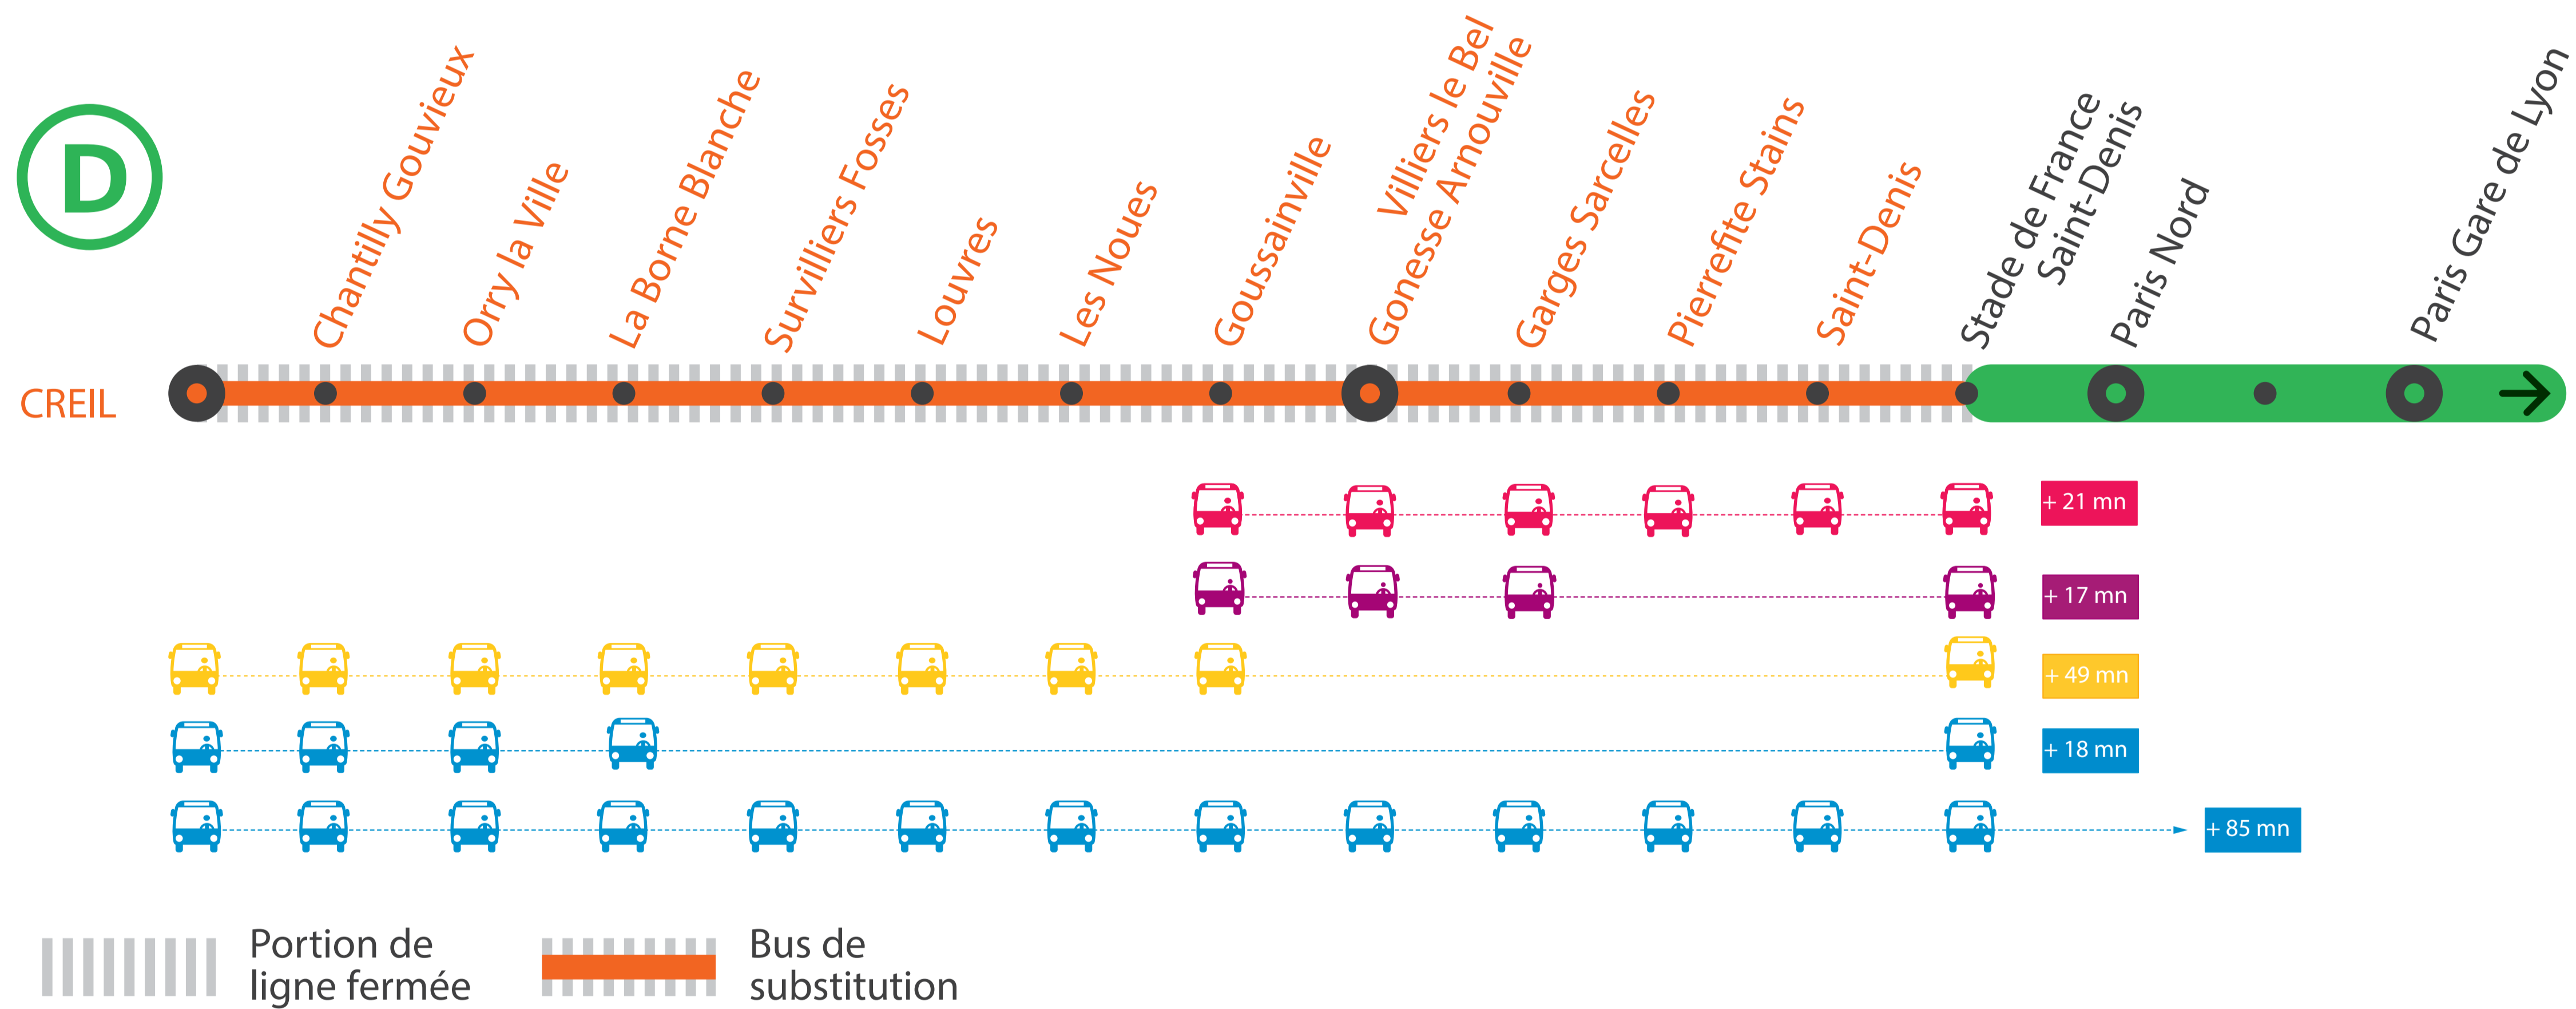

## RER D FERMÉ À PARTIR DE 23H30 ENTRE STADE DE FRANCE ET CREIL\*

\* Sauf le jeudi et le vendredi à partir de 00h20 : les trains sont terminus Saint-Denis et ne desservent pas Stade de France

AVRIL

3  
au 7

+ D'INFORMATION

➔ au guichet      ➔ sur [transilien.com](https://www.transilien.com)  
➔ sur l'appli SNCF    ➔ sur le blog de ligne

COVOITURAGE **IDVROOM**

Pendant les travaux, vous pouvez aussi covoiturer avec [idvroom.com](https://www.idvroom.com). Transilien vous rembourse.\*

GARES de départ par ordre alphabétique	DIRECTION	DERNIER TRAIN	PREMIER TRAIN
Pierrefite Stains	→ Paris Gare de Lyon	23:22	05:13
	→ Creil	23:36	05:06
Saint-Denis	→ Paris Gare de Lyon	23:27	05:18
	→ Creil	23:59	05:01
Stade de France St-Denis	→ Paris Gare de Lyon	00:30	05:21
	→ Creil	00:59	04:58
Survilliers   Fosses	→ Paris Gare de Lyon	23:00	05:00
	→ Creil	23:59*	05:29
Villiers-le-Bel	→ Paris Gare de Lyon	23:16	05:07
	→ Creil	23:43	05:13

\*Le train FACA de 22h53 au départ de Paris Nord en direction de Creil est terminus Goussainville