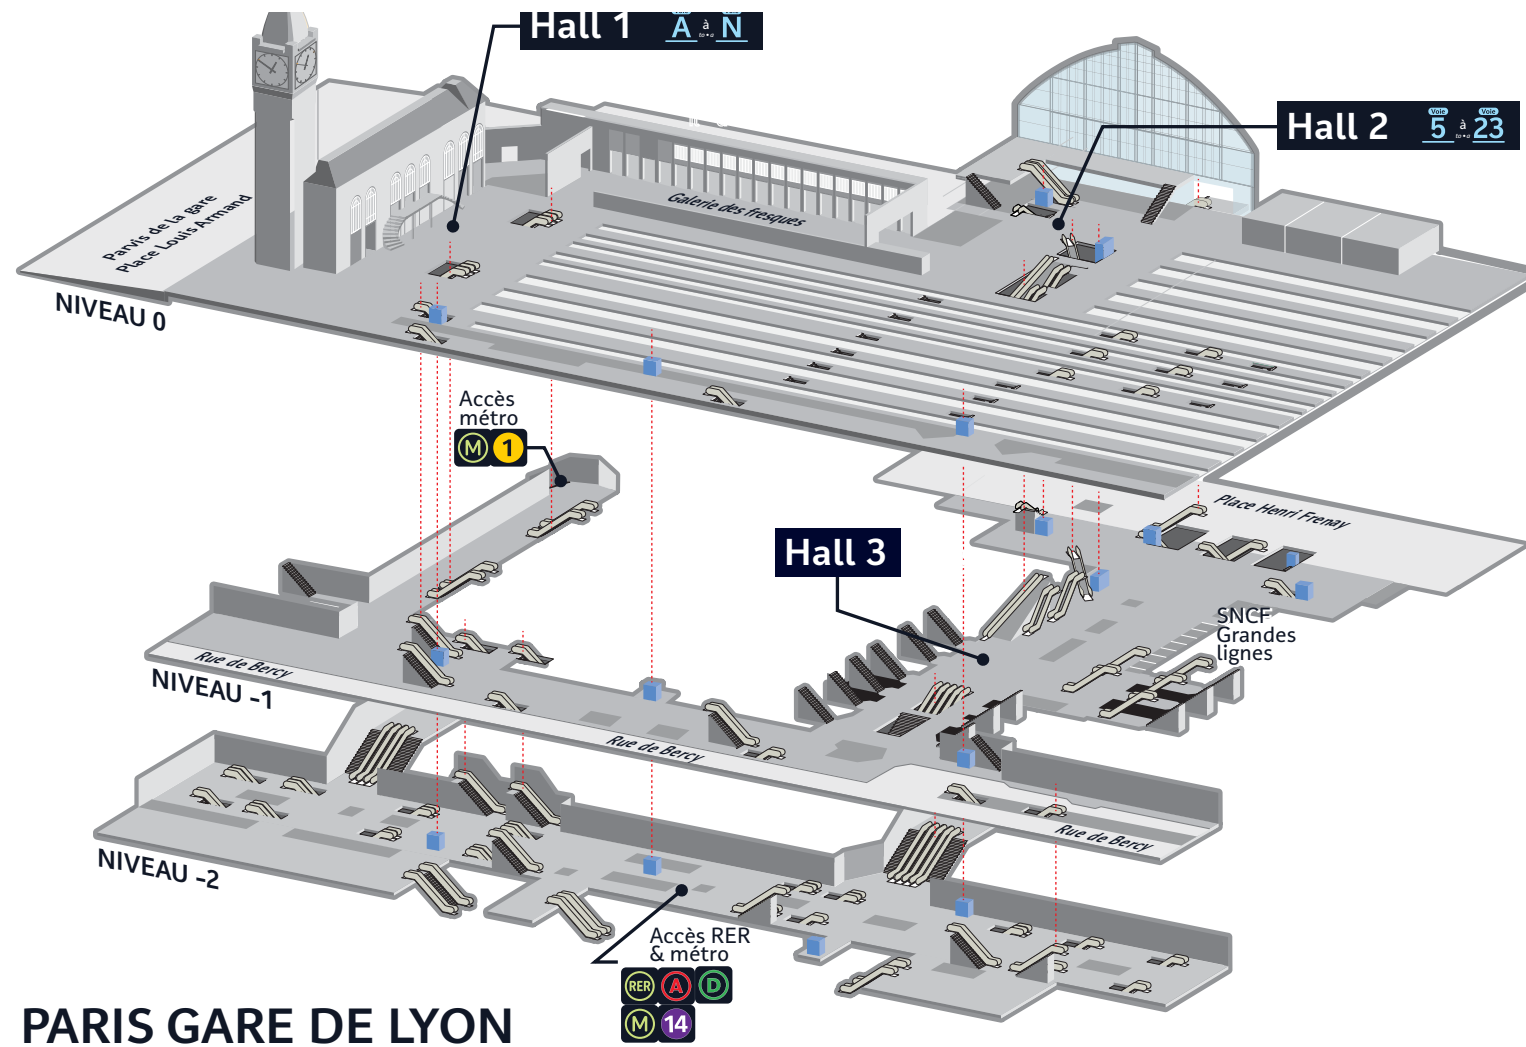

HORAIRES DES BUS

	DIRECTION	JOUR	PREMIER DÉPART	DERNIER DÉPART	FRÉQUENCE (en moyenne)
BUS 103	Ecole vétérinaire	Samedi	6h10	23h10	11 min
	Georges Halgout/Rungis	Dimanche	5h00	22h10	10 min
BUS 181	École Vétérinaire	Samedi	5h10	1h10	14 min
	Créteil- La Gaité	Dimanche	5h00	00h40	14 min
BUS 182	Villeneuve Triage	Samedi	5h26	1h30	20 min
	Mairie d'Ivry	Dimanche	5h30	1h00	20min
BUS Tvm	Saint-Maur Créteil	Samedi	5h20	00h20	10 min
	Antony - Croix de Berny	Dimanche	5h25	00h20	13 min
BUS 3	Villeneuve Saint- Georges RER	Samedi	5h00	1h00	7 min
	Choisy le Roi	Dimanche	5h00	1h00	7 min

La fréquence donnée est une moyenne : les lignes ont des heures de pointe/des heures creuses. Nous renforçons tout au long de la journée selon les plages.
Les passages RÉELS des premiers et derniers bus sont disponibles sur le site de la RATP. Les horaires de la fiche sont ceux des passages des bus renforcés.

PARIS GARE DE LYON

NOUS MODERNISONS VOTRE LIGNE !