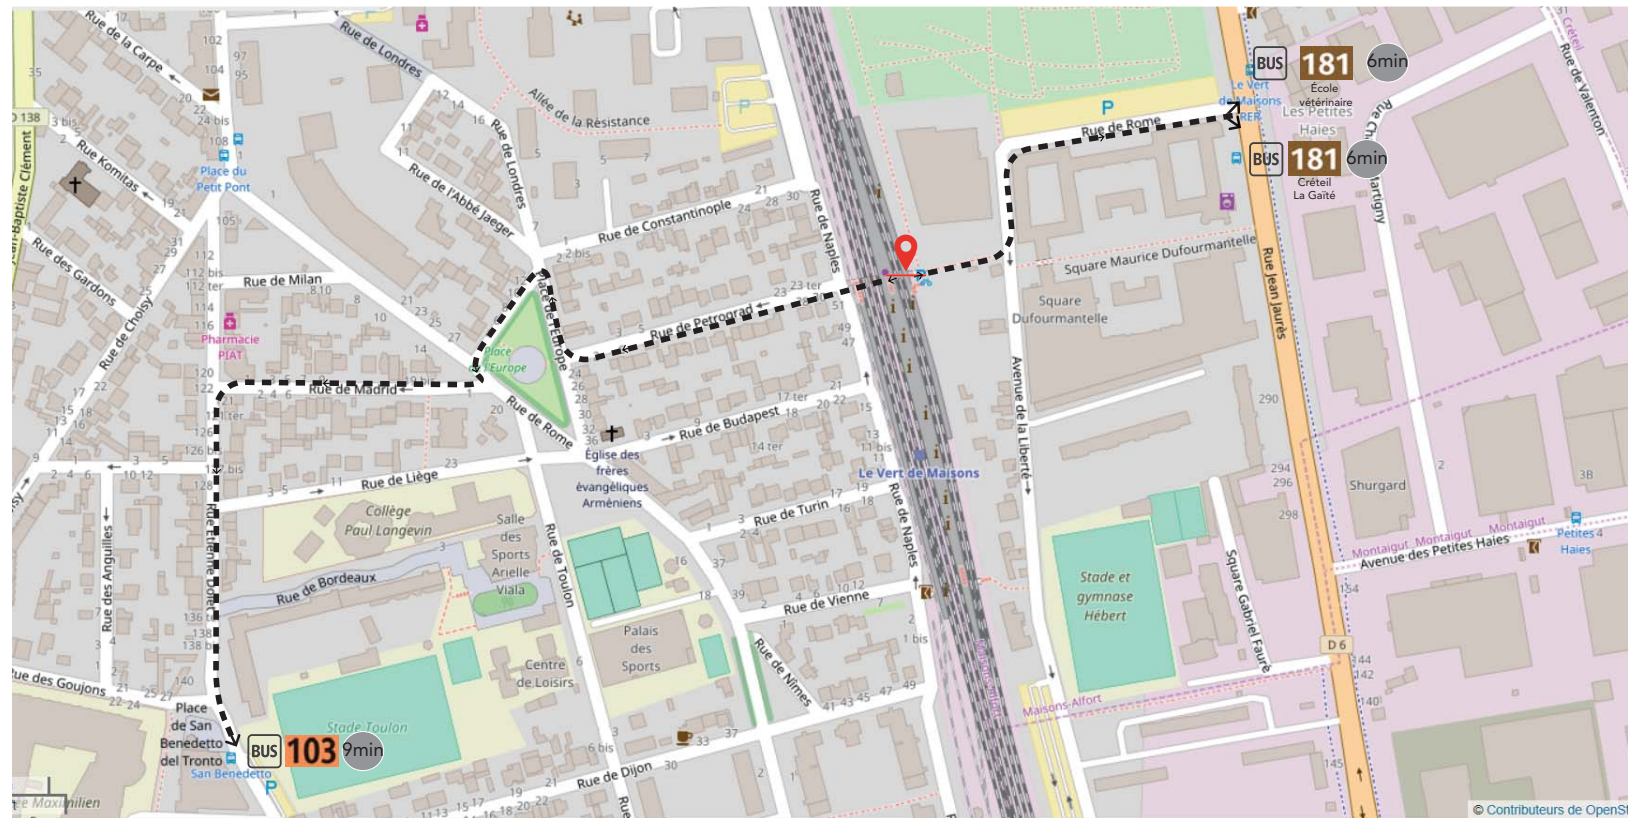

HORAIRES DES BUS

	DIRECTION	JOUR	PREMIER DÉPART	DERNIER DÉPART	FRÉQUENCE (en moyenne)
BUS 103	Ecole vétérinaire	Samedi	6h10	23h10	11 min
	Georges Halgault/Rungis	Dimanche	5h00	22h10	10 min
BUS 181	École Vétérinaire	Samedi	5h10	1h10	14 min
	Créteil- La Gaîté	Dimanche	5h00	00h40	14 min
BUS 182	Villeneuve Triage	Samedi	5h26	1h30	20 min
	Mairie d'Ivry	Dimanche	5h30	1h00	20min
BUS 217	Mairie Créteil	Samedi	5h10	1h20	19 min
	Vitry sur Seine	Dimanche	6h00	1h30	16 min
BUS Tvm	Saint-Maur Créteil	Samedi	5h20	00h20	10 min
	Antony - Croix de Bery	Dimanche	5h25	00h20	13 min
BUS B	Villeneuve Saint-Georges RER	Samedi	5h00	1h30	13min
	Créteil L'échat	Dimanche	5h00	1h30	13min
		Samedi	5h35	2h05	13 min
		Dimanche	5h35	2h10	13 min