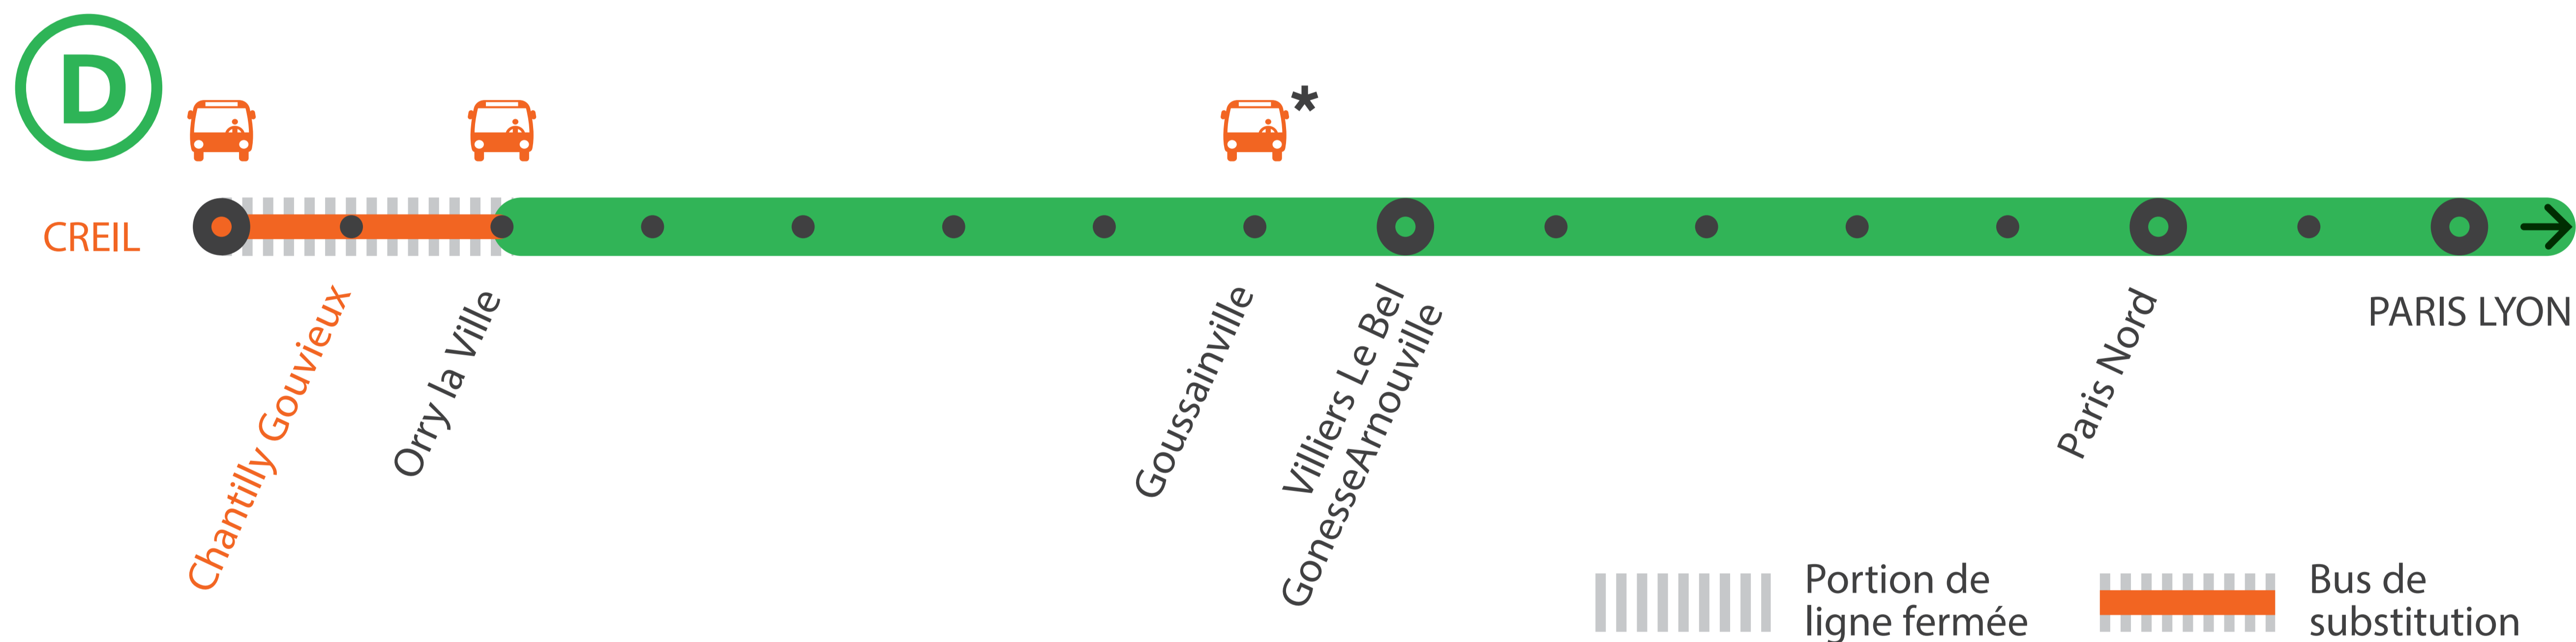

INFO TRAVAUX

RER D FERMÉ À PARTIR DE 23H DE ORRY LA VILLE À CREIL*

* Sauf le train de 22h53 à Paris Gare du Nord : Terminus Goussainville

AVRIL

10
au 14

+ D'INFORMATION

- au guichet
- sur [transilien.com](https://www.transilien.com)
- sur l'appli SNCF
- sur le blog de ligne

BUS DE SUBSTITUTION / ALLONGEMENT DE TRAJET

Orry la ville ←  → Creil **+ 25min**

COVOITURAGE

Pendant les travaux, vous pouvez aussi covoiturer avec [idvroom.com](https://www.idvroom.com). C'est gratuit !*

*Offre soumise à conditions

Dernier train à Chantilly Gouvieux en direction de Creil : 22h45

NIVEAU DE PERTURBATION :