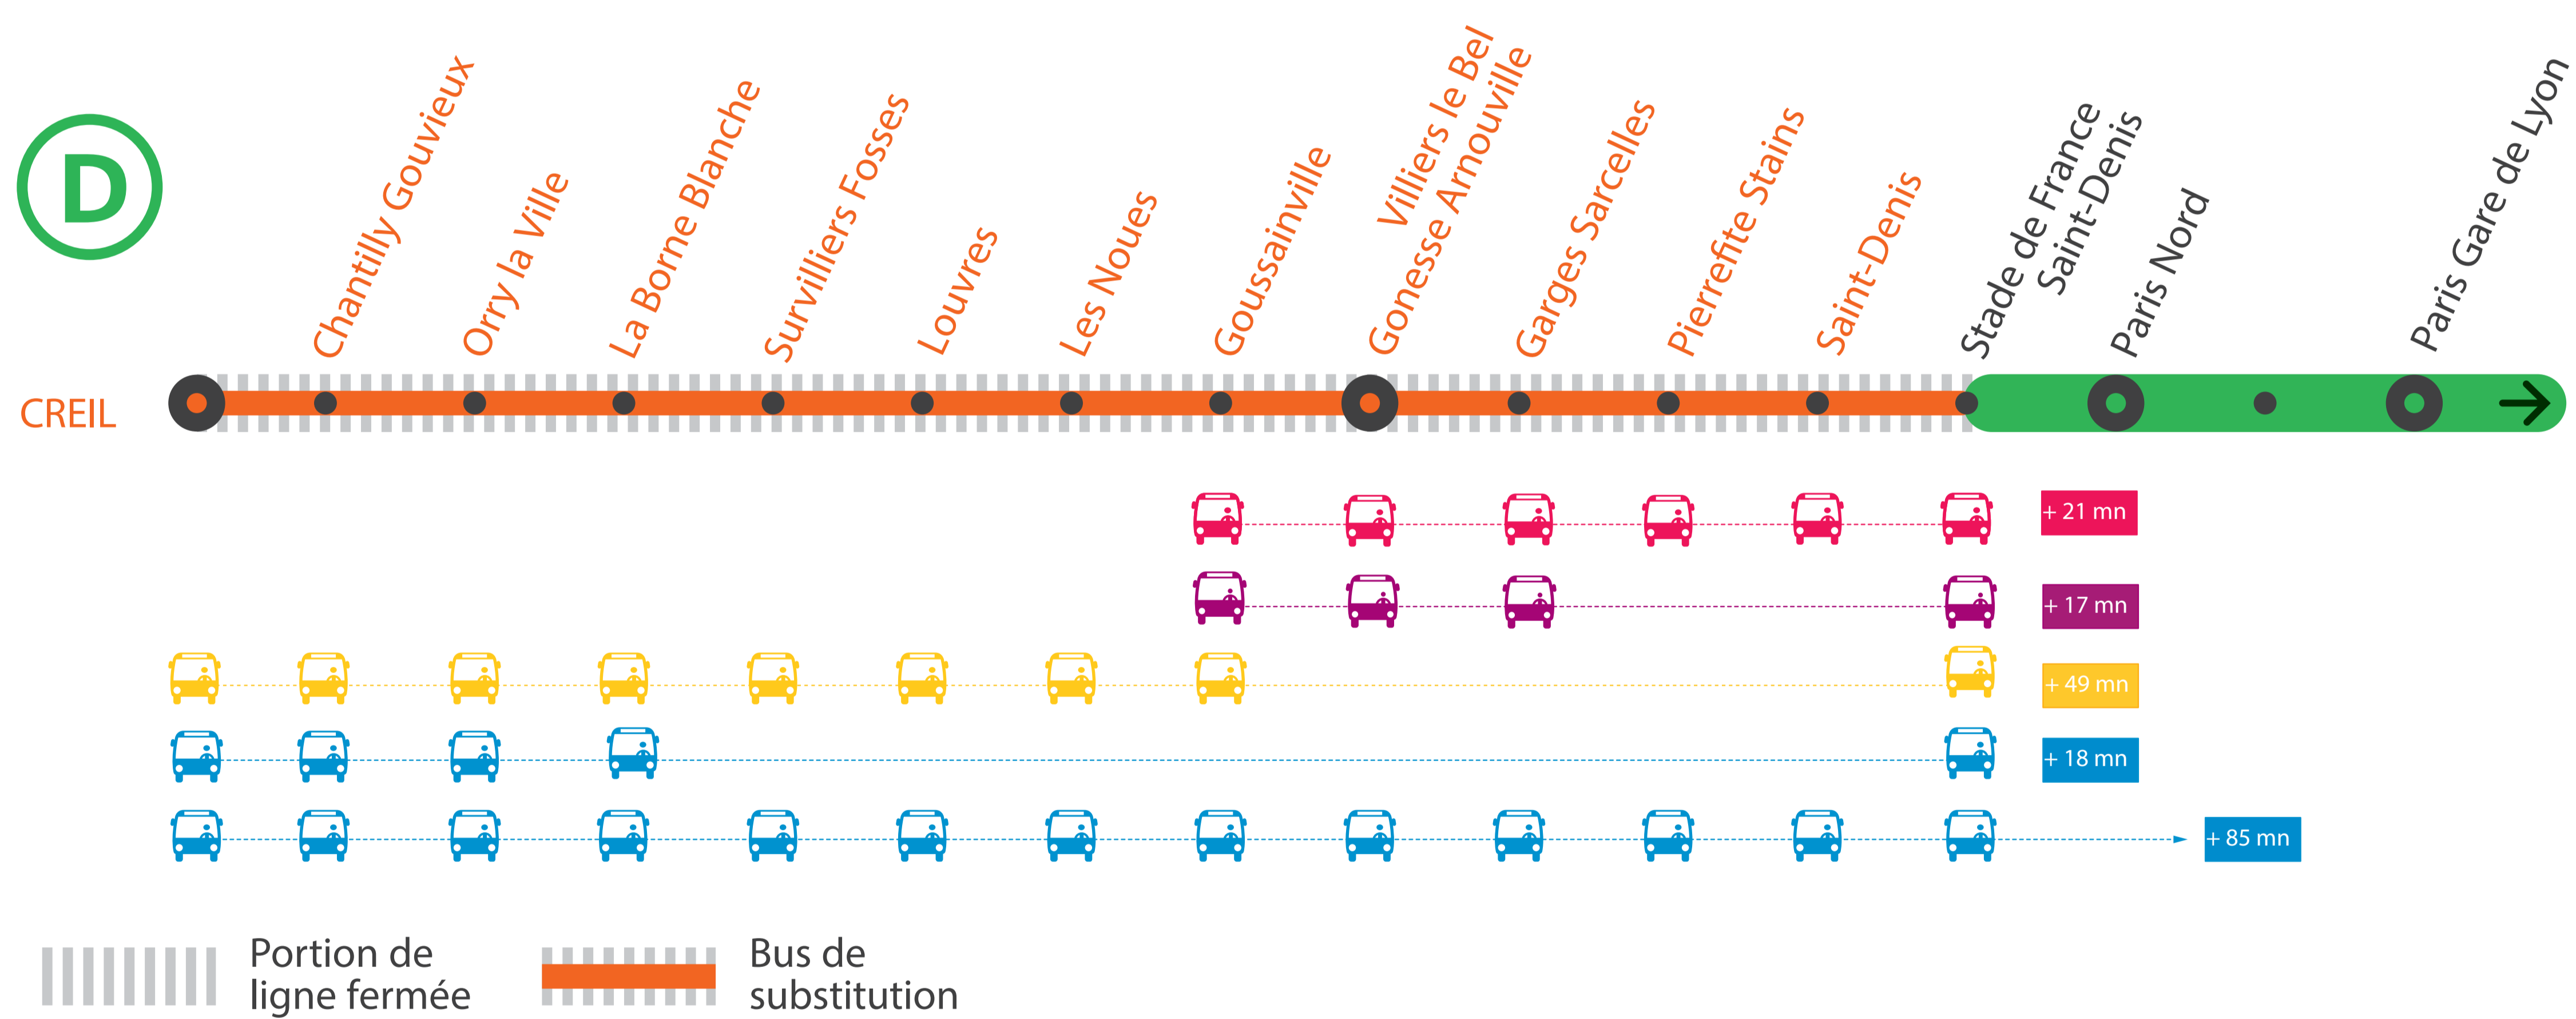

INFO TRAVAUX

RER D FERMÉ À PARTIR DE 23H30 ENTRE STADE DE FRANCE ET CREIL DU LUNDI AU VENDREDI * Sauf le lundi 17 avril

AVRIL

10
au 28

+ D'INFORMATION

- ➔ au guichet
- ➔ sur transilien.com
- ➔ sur l'appli SNCF
- ➔ sur le blog de ligne

COVOITURAGE **IDVROOM**

Pendant les travaux, vous pouvez aussi covoiturer avec idvroom.com. C'est gratuit !*

*Offre soumise à conditions

NIVEAU DE PERTURBATION:

PREMIERS ET DERNIERS TRAINS À CIRCULER NORMALEMENT

GARES de départ par ordre alphabétique	DIRECTION	DERNIER TRAIN	PREMIER TRAIN
Chantilly Gouvieux	→ Paris Gare de Lyon	22:44	04:44
	→ Creil	22:45	05:45
Creil	→ Paris Gare de Lyon	22:33	04:36
	→ Paris Gare de Lyon	23:19	05:10
Garges Sarcelles	→ Creil	23:39	05:09
	→ Paris Gare de Lyon	23:11	05:02
Goussainville	→ Paris Gare de Lyon	22:56	04:56
	→ Creil	00:03	05:33
La BorneBlanche	→ Paris Gare de Lyon	23:08	05:08
	→ Creil	23:51	05:21
Les Noues	→ Paris Gare de Lyon	23:05	05:05
	→ Creil	23:54	05:24
Louvres	→ Paris Gare de Lyon	22:54	04:54
	→ Creil	22:38	05:38
Orry la Ville	→ Paris Gare de Lyon	22:54	04:54
	→ Creil	22:38	05:38

GARES de départ par ordre alphabétique	DIRECTION	DERNIER TRAIN	PREMIER TRAIN
Pierrefite Stains	→ Paris Gare de Lyon	23:22	05:13
	→ Creil	23:36	05:06
Saint-Denis	→ Paris Gare de Lyon	23:27	05:18
	→ Creil	23:31	05:01
Survilliers Fosses	→ Paris Gare de Lyon	23:00	05:00
	→ Creil	23:59	05:29
Villiers-le-Bel	→ Paris Gare de Lyon	23:16	05:07
	→ Creil	23:43	05:13