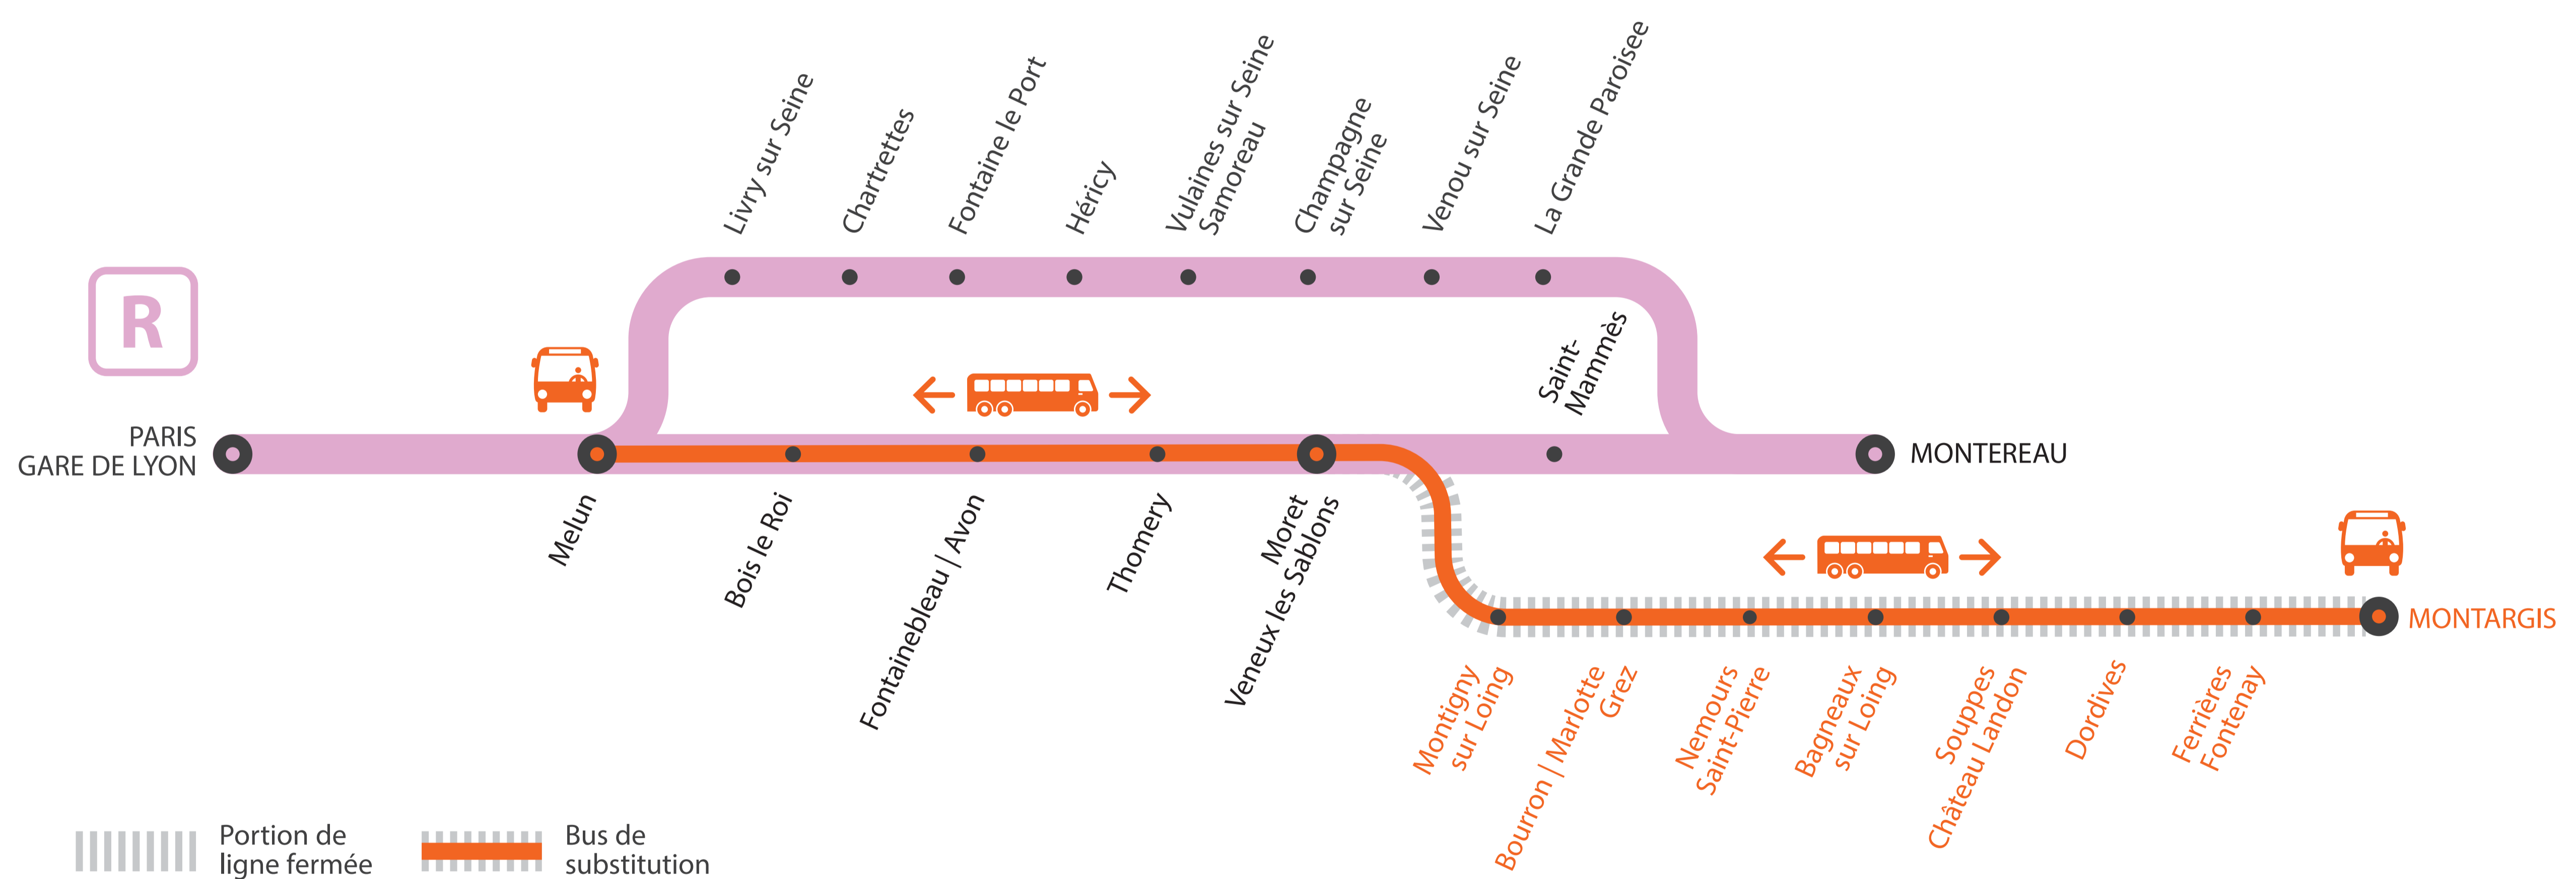

INFO TRAVAUX

LIGNE R FERMÉE DE 23H00 À 4H45 ENTRE MELUN ET MONTARGIS DU LUNDI AU VENDREDI*

* Sauf lundi 17 avril

JANV.
à
AVRIL

2
au **21**

+ D'INFORMATION

➔ au guichet ➔ sur [transilien.com](https://www.transilien.com)

➔ sur l'appli SNCF

BUS DE SUBSTITUTION / ALLONGEMENT DE TRAJET

Melun ← → Montargis **+ 20min**
à + 1h20

COVOITURAGE idVROOM

Pendant les travaux, vous pouvez aussi covoiturer avec idvroom.com. Transilien vous rembourse.*

*Offre soumise à conditions

PREMIERS ET DERNIERS TRAINS

GARES de départ par ordre alphabétique	DIRECTION	DER-NIER TRAIN	PRE-MIER TRAIN
Bagneux-Sur-Loing	→ Montargis	23:28	07:28
	→ Paris Gare de Lyon	22:29	05:14*
Bois le roi	→ Montargis	22:51	06:51
	→ Paris Gare de Lyon	23:07	05:52*
Bourron Marlotte Grez	→ Montargis	23:17	07:17
	→ Paris Gare de Lyon	22:40	05:25*
Dordives	→ Montargis	22:39	08:39
	→ Paris Gare de Lyon	22:18	05:03
Ferrières-Fontenay	→ Montargis	17:34	08:45
	→ Paris Gare de Lyon	22:13	04:58
Fontainebleau Avon	→ Montargis	22:58	06:58
	→ Paris Gare de Lyon	23:00	05:45*
Melun	→ Montargis	22:45	06:45

* Le samedi matin les horaires changent.

NIVEAU DE PERTURBATION :

GARES de départ par ordre alphabétique	DIRECTION	DER-NIER TRAIN	PRE-MIER TRAIN
Montargis	→ Paris Gare de Lyon	22:04	04:49*
Montigny-Sur-Loing	→ Paris Gare de Lyon	22:13	07:13
	→ Paris Gare de Lyon	22:45	05:30*
Moret Veneux les Sablons	→ Montargis	23:06	07:06
	→ Paris Gare de Lyon	22:52	05:37*
Nemours Saint-Pierre	→ Montargis	23:24	07:24
	→ Paris Gare de Lyon	22:34	05:19*
Paris Gare de Lyon	→ Montargis	22:19	06:19
Souppes Château-Landon	→ Montargis	23:34	07:34
	→ Paris Gare de Lyon	22:23	05:08*
Thomery	→ Montargis	23:02	07:02
	→ Paris Gare de Lyon	22:56	05:41*