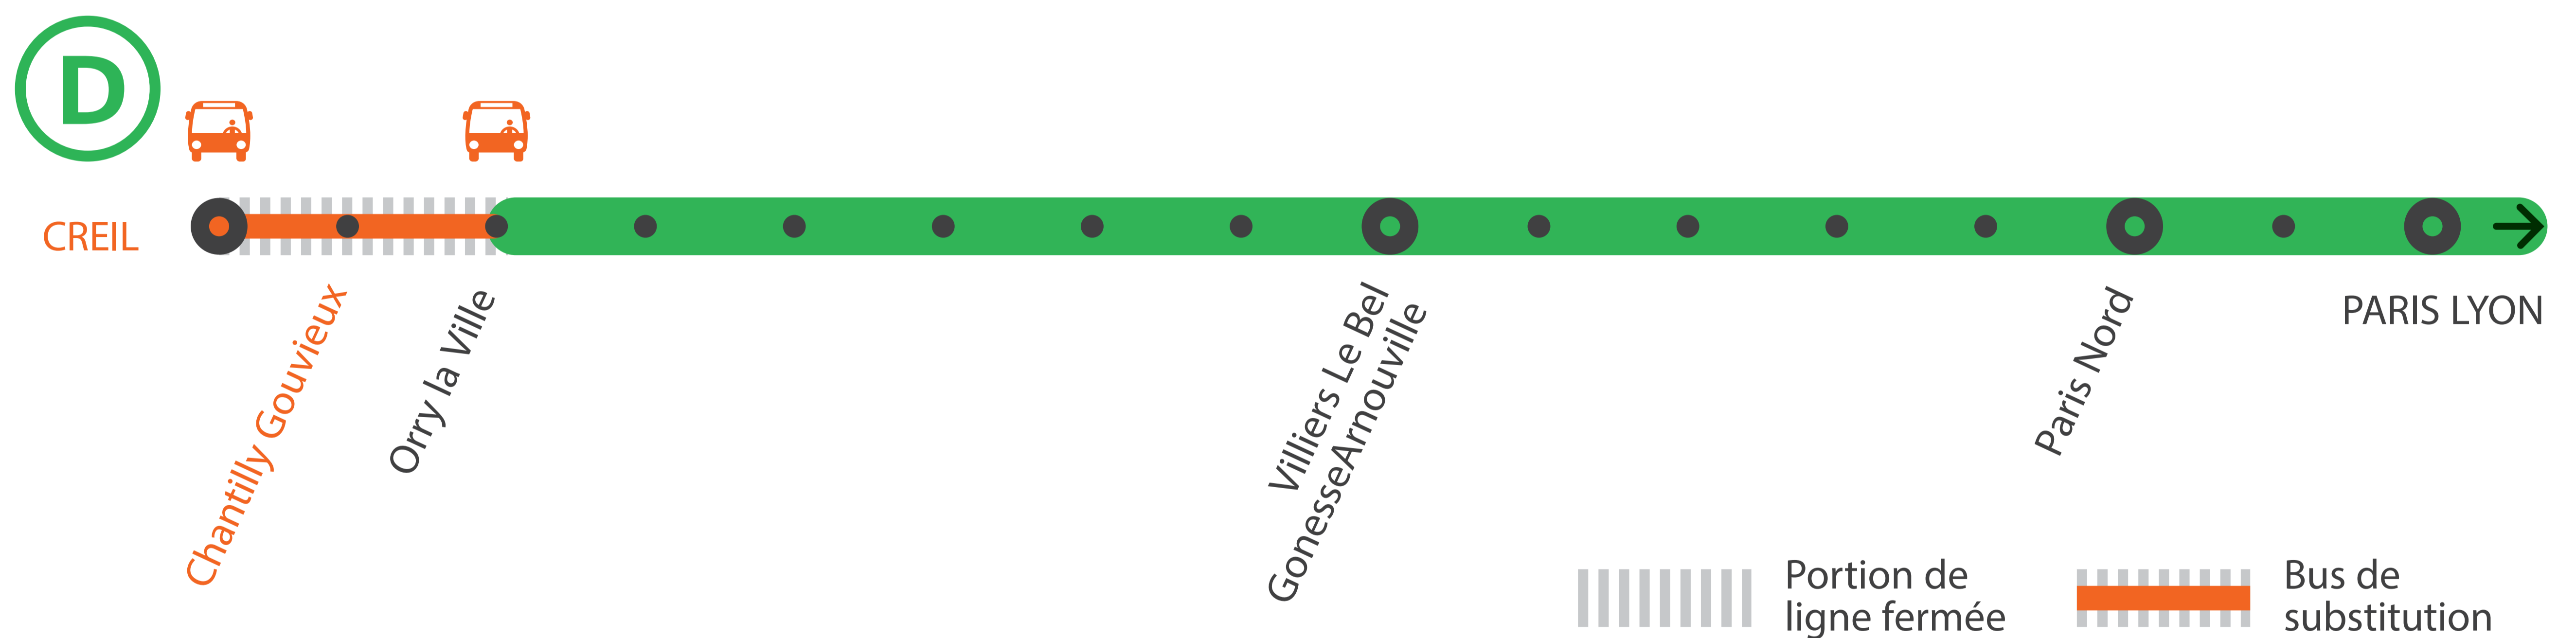

## RER D FERMÉ TOUTE LA JOURNÉE ENTRE ORRY LA VILLE ET CREIL

AVRIL

22  
et 23

#### BUS DE SUBSTITUTION / ALLONGEMENT DE TRAJET

Orry la ville

Creil

+ 25min