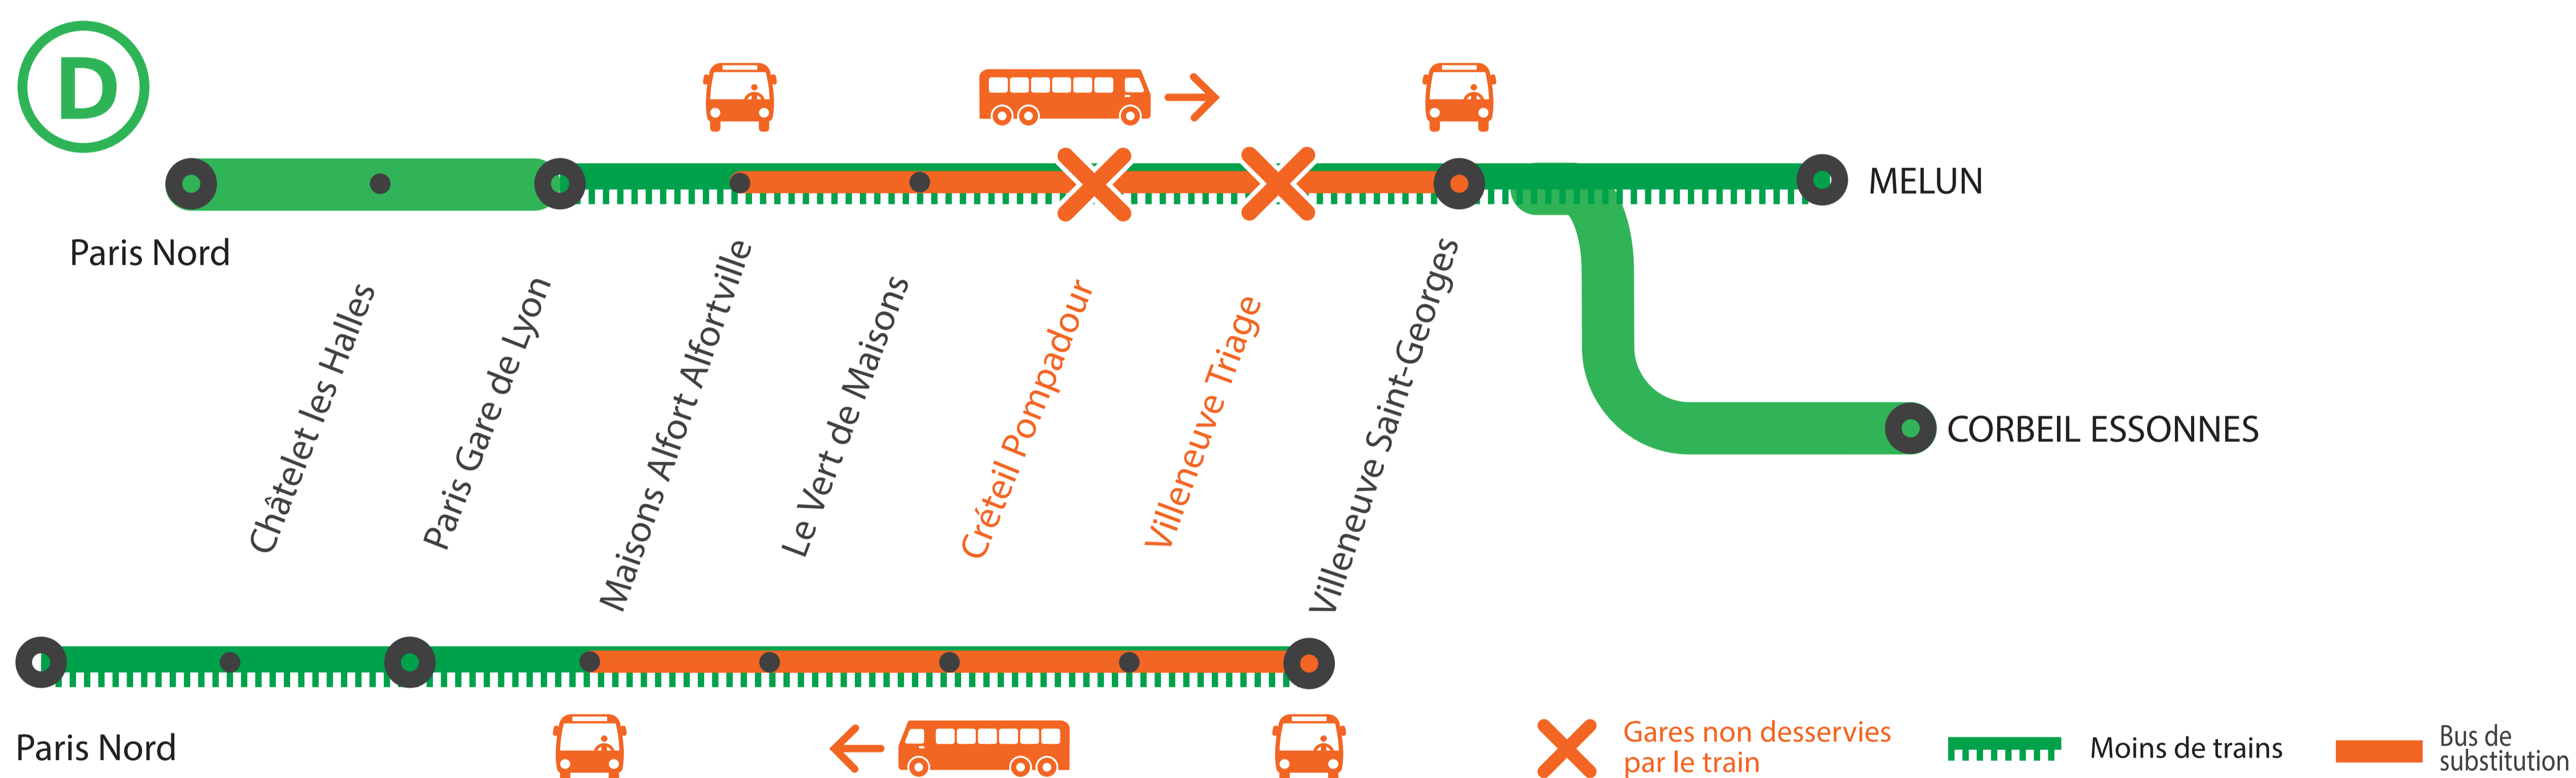

INFO TRAVAUX

MOINS DE TRAINS TOUTE LA JOURNÉE ENTRE PARIS GARE DE LYON ET VILLENEUVE SAINT-GEORGES

AVRIL

22
et 23

+ D'INFORMATION

➤ au guichet

➤ sur [transilien.com](https://www.transilien.com)

➤ sur l'appli SNCF

➤ sur le blog de ligne

Villeneuve Triage et Créteil Pompadour ne sont pas desservies dans le sens Paris - Villeneuve Saint-Georges

COVOITURAGE idvroom

Pendant les travaux, vous pouvez aussi covoiturer avec [idvroom.com](https://www.idvroom.com). C'est gratuit !*

*Offre soumise à conditions

NIVEAU DE PERTURBATION :