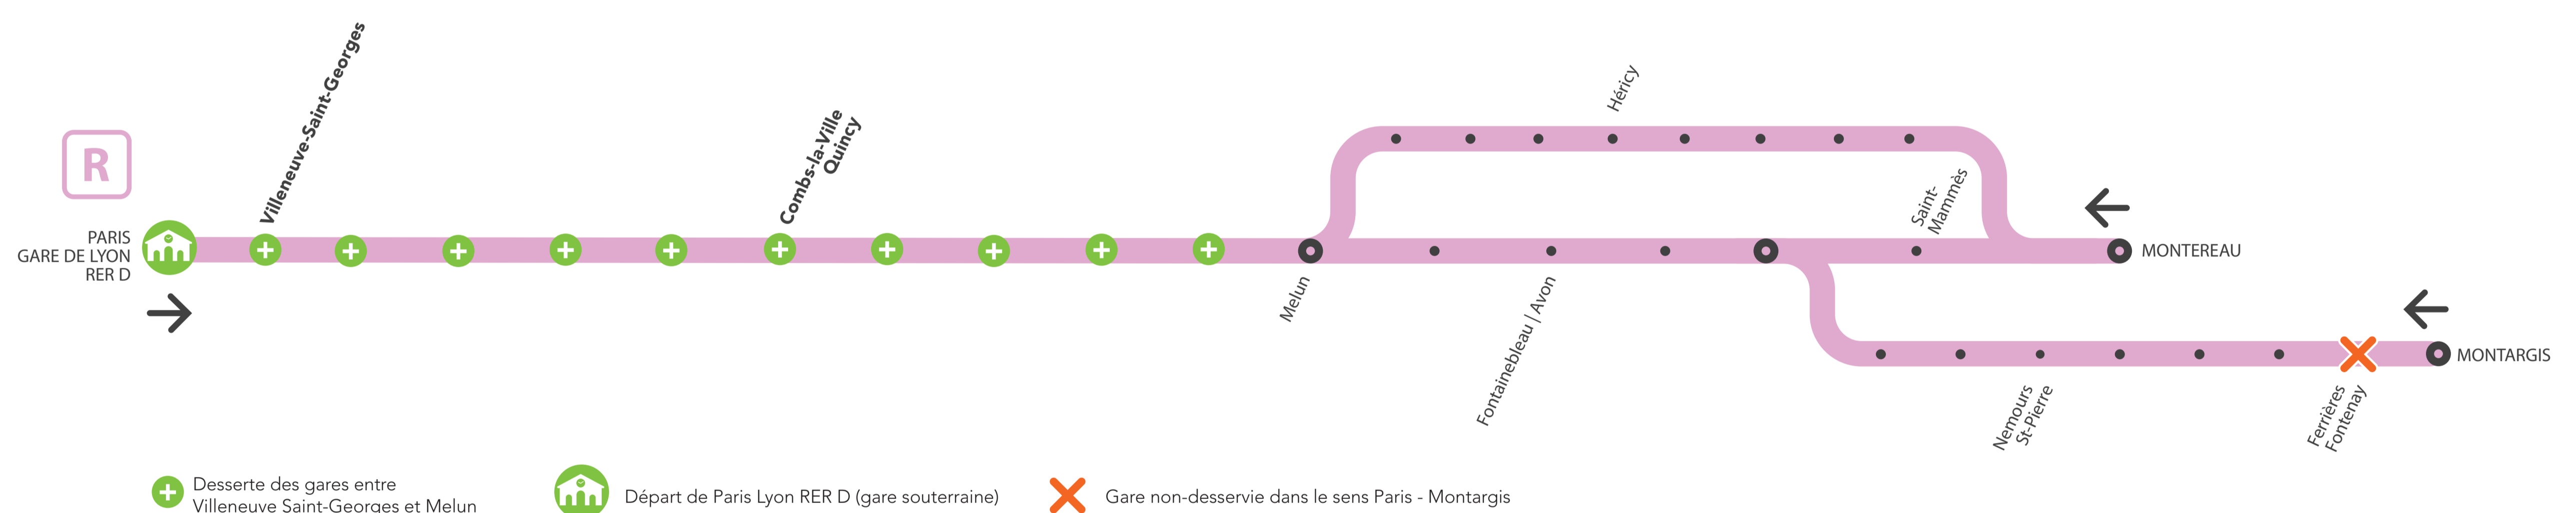

INFO TRAVAUX

DESSERTES DES TRAINS MODIFIÉES DE 5H00 À 21H50 ENTRE PARIS ET MONTEREAU/MONTARGIS

AVRIL

22
et 23

+ D'INFORMATION

➤ au guichet

➤ sur [transilien.com](https://www.transilien.com)

➤ sur l'appli SNCF

➤ sur le blog de ligne

ALLONGEMENT DU TEMPS DE TRAJET

| | | |
|-------|---------|------------|
| Paris | + 15min | Montereaup |
| Paris | + 25min | Montargis |

COVOITURAGE **idvroom**

Pendant les travaux, vous pouvez aussi covoiturer avec [idvroom.com](https://www.idvroom.com). C'est gratuit !*

*Offre soumise à conditions

NIVEAU DE PERTURBATION :