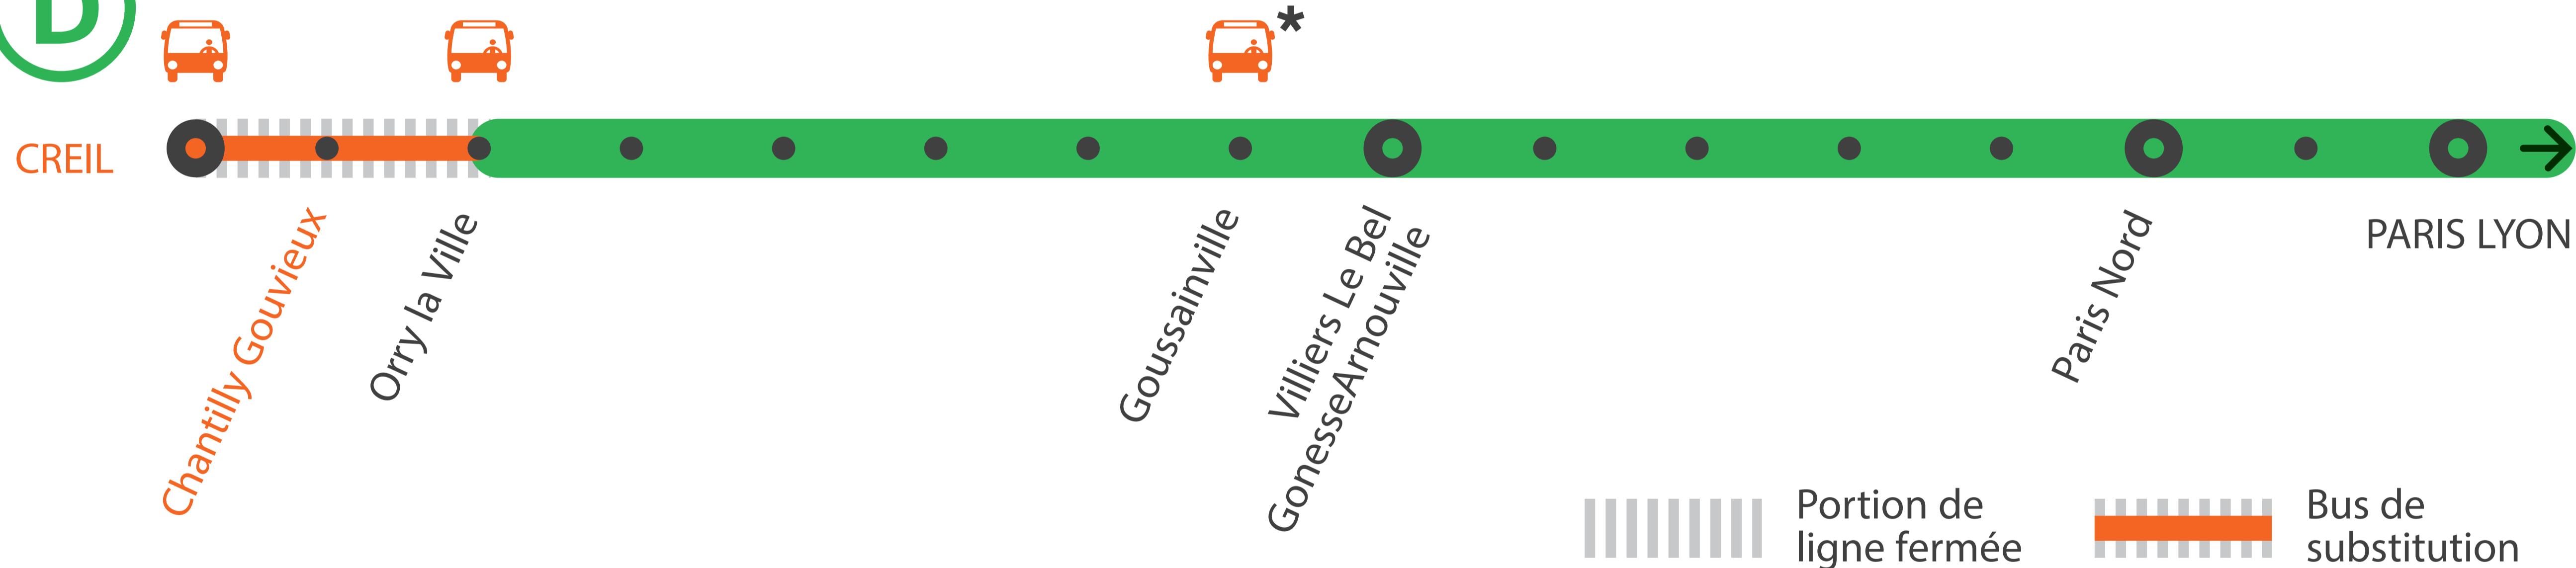

## RER D FERMÉ À PARTIR DE 23H DE ORRY LA VILLE À CREIL\*

DU LUNDI AU VENDREDI sauf les jours fériés

\* Sauf le train de 22h53 à Paris Gare du Nord : Terminus Goussainville

AVRIL À JUILLET

**18**  
au **14**

#### BUS DE SUBSTITUTION / ALLONGEMENT DE TRAJET

Orry la ville

Creil

**+ 25min**

#### COVOITURAGE

Pendant les travaux, vous pouvez aussi covoiturer avec [idvroom.com](https://www.idvroom.com). C'est gratuit !\*

\*Offre soumise à conditions

Dernier train à Chantilly Gouvieux en direction de Creil : 22h45