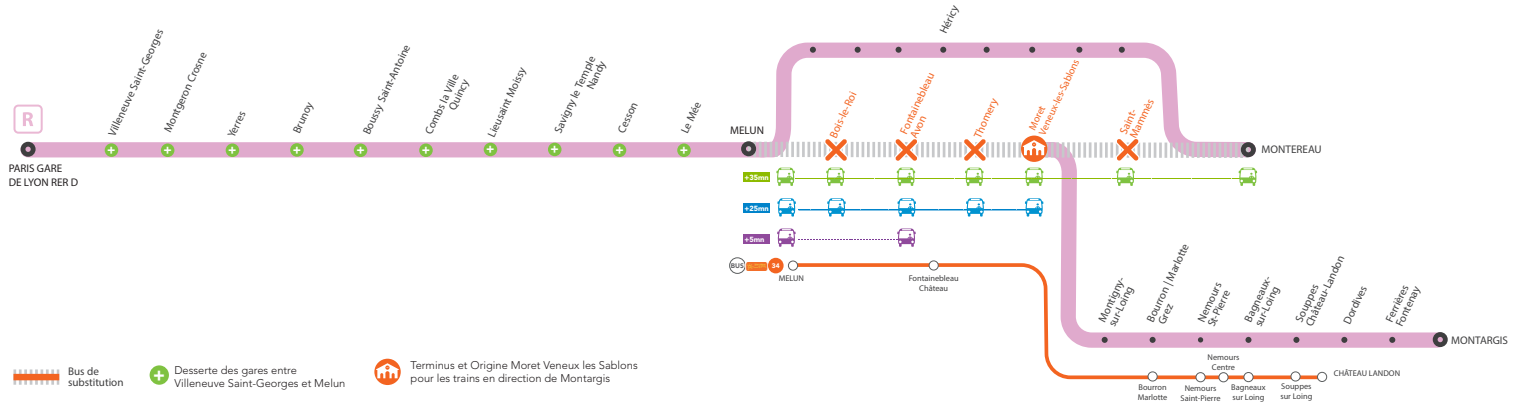

## HORAIRES DES TRAINS ET BUS EN CORRESPONDANCES

**AUCUN TRAIN  
DU SAMEDI 4H45 AU DIMANCHE 8H45**

ENTRE MELUN ET MONTEREAU VIA MORET\*

\*Les trains sont directs entre Melun et Montereau

**MAI**  
**20**  
**et 21**

# AUCUN TRAIN DU SAMEDI 4H45 AU DIMANCHE 8H45 ENTRE MELUN ET MONTEREAU VIA MORET\*

\*Les trains en direction de Montargis ont pour origine et terminus Moret Veneux les Sablons  
Les trains en direction de Montereau sont directs entre Melun et Montereau