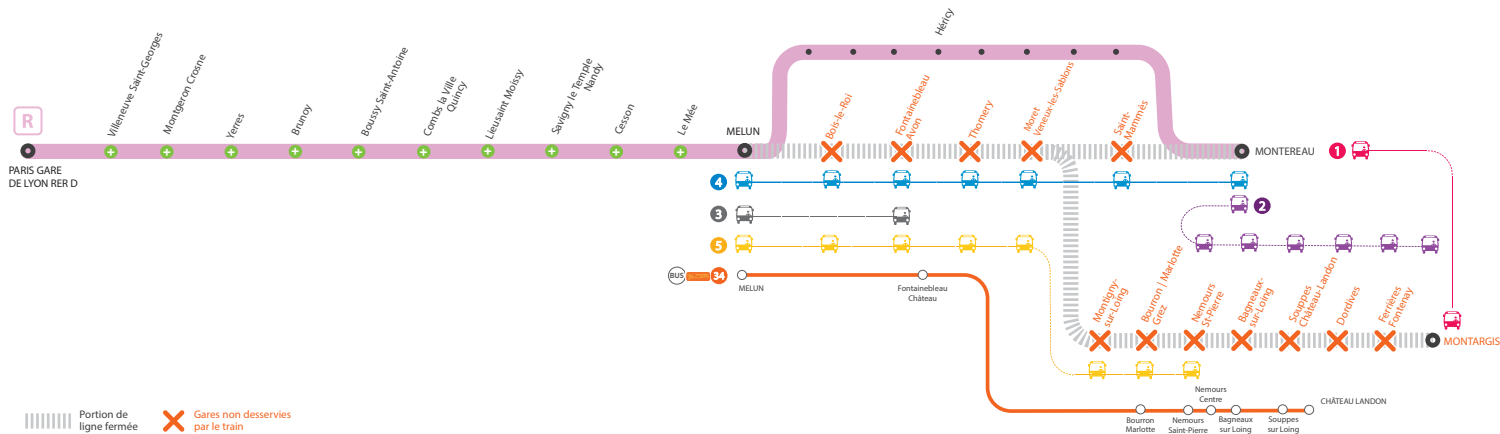

INFO TRAVAUX

HORAIRES DES TRAINS ET BUS EN CORRESPONDANCES

MAI

27
et **28**

JUIN

3
et **4**

**AUCUN TRAIN
TOUTE LA JOURNÉE**

ENTRE MELUN ET MONTEREAU/MONTARGIS *VIA MORET**

*Les trains sont directs entre Melun et Montereau

MAI
27
et 28

JUIN
3
et 4

AUCUN TRAIN TOUTE LA JOURNÉE

ENTRE MELUN ET MONTEREAU/MONTARGIS VIA MORET*

*Les trains sont directs entre Melun et Montereau

PARIS <> MONTEREAU (TRAIN) + MONTEREAU <> MONTARGIS via NEMOURS (BUS)

Week-ends des 27 et 28 mai & 3 et 4 juin

	GAMA	1	2	GAMO	1	2	GOMA	1	2	GOMA	1	2	GOMO	1	2	GOMA	1	2	GAMO
Paris Lyon RER D	6:12			7:12			8:12			9:12			10:12			11:12			12:12
Paris Lyon Grandes Lignes																			
Melun	6:53			7:56			8:57			9:57			10:53			11:57			12:58
Montereau	7:15	7:23	7:30	8:18	8:23	8:30	9:18	9:23	9:30	10:18	10:23	10:30	11:22	11:27	11:30	12:18	12:23	12:30	13:20
Nemours Saint-Pierre			8:10			9:10			10:10			11:10			12:10			13:10	
Bagneux sur Loing			8:21			9:21			10:21			11:21			12:21			13:21	
Souppes Château Landon			8:35			9:35			10:35			11:35			12:35			13:35	
Dordives			8:47			9:47			10:47			11:47			12:47			13:47	
Ferrières Fontenay			8:58			9:58			10:58			11:58			12:58			13:58	
Montargis		8:28	9:10		9:28	10:10		10:28	11:10		11:28	12:10		12:32	13:10		13:28	14:10	