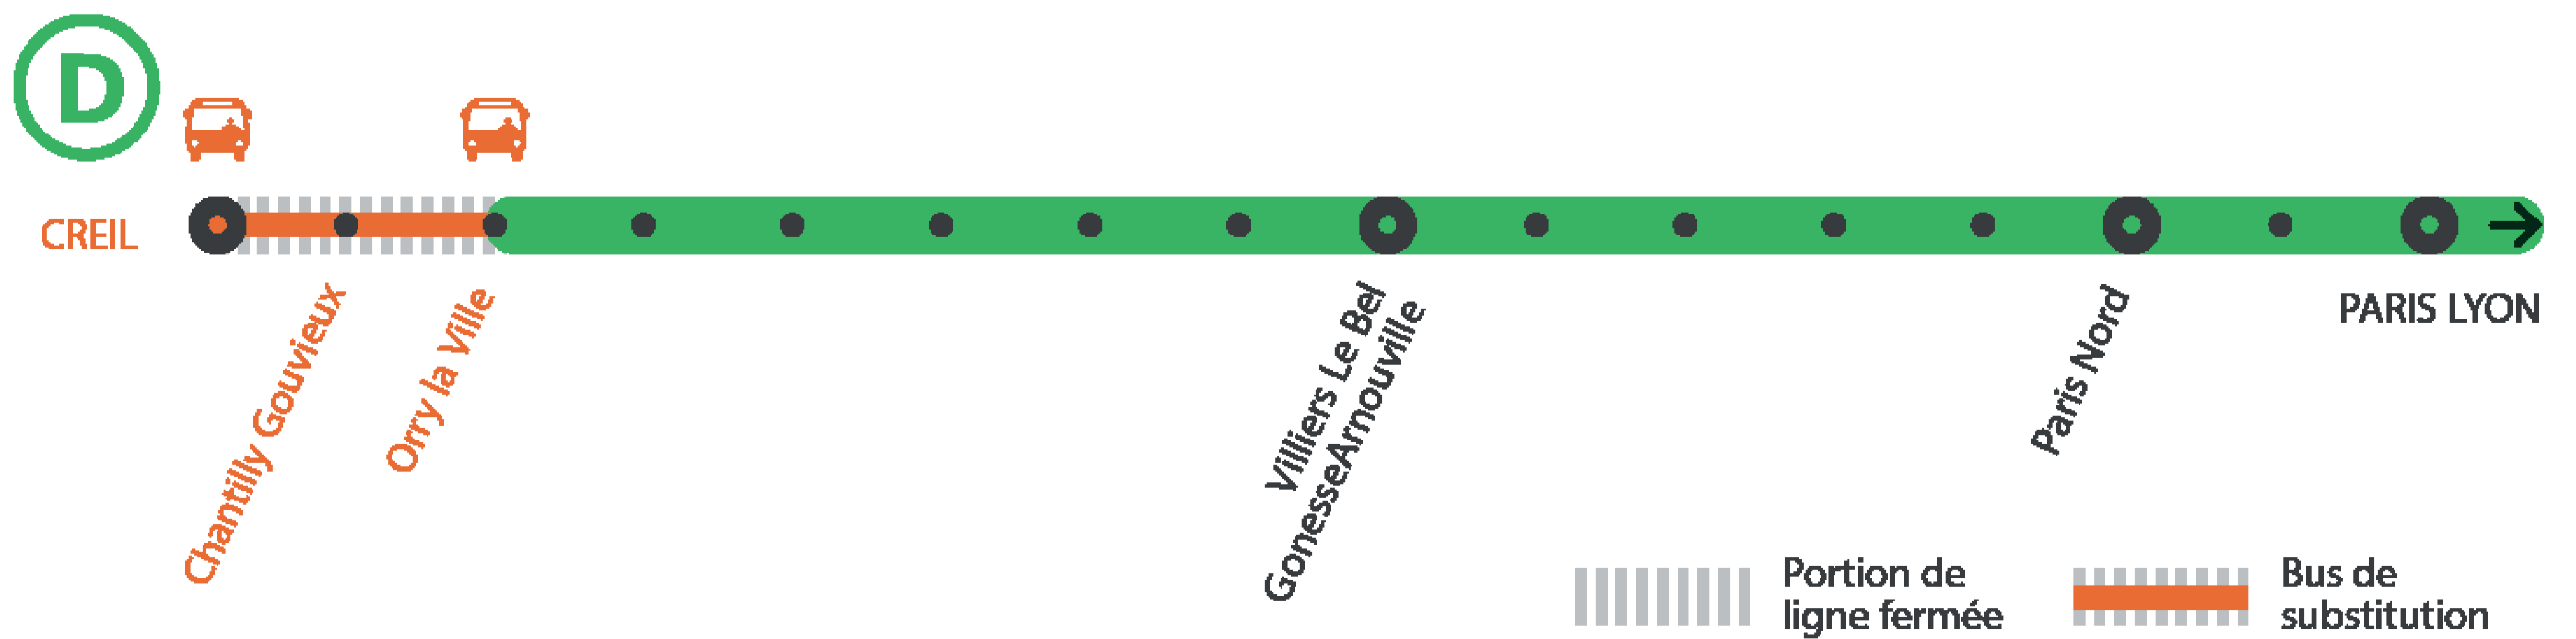

INFO TRAVAUX

RER D FERMÉ TOUTE LA JOURNÉE DU LUNDI AU VENDREDI ENTRE ORRY LA VILLE ET CREIL

JUILLET

17
au 28

+ D'INFORMATION

➔ au guichet

➔ sur [transilien.com](https://www.transilien.com)

➔ sur l'appli SNCF

➔ sur le blog de ligne

BUS DE SUBSTITUTION / ALLONGEMENT DE TRAJET

Orry la ville

Creil

+ 25min

COVOITURAGE

Pendant les travaux, vous pouvez aussi covoiturer avec [idvroom.com](https://www.idvroom.com). Transilien vous offre le trajet.*

AOÛT

19
et **20**

+ D'INFORMATION

➤ au guichet

➤ sur [transilien.com](https://www.transilien.com)

➤ sur l'appli SNCF

➤ sur le blog de ligne

BUS DE SUBSTITUTION / ALLONGEMENT DE TRAJET

Orry la ville

Creil

+ 25min

COVOITURAGE **idVROOM**

Pendant les travaux, vous pouvez aussi covoiturer avec [idvroom.com](https://www.idvroom.com). Transilien vous offre le trajet.*

*Offre soumise à conditions