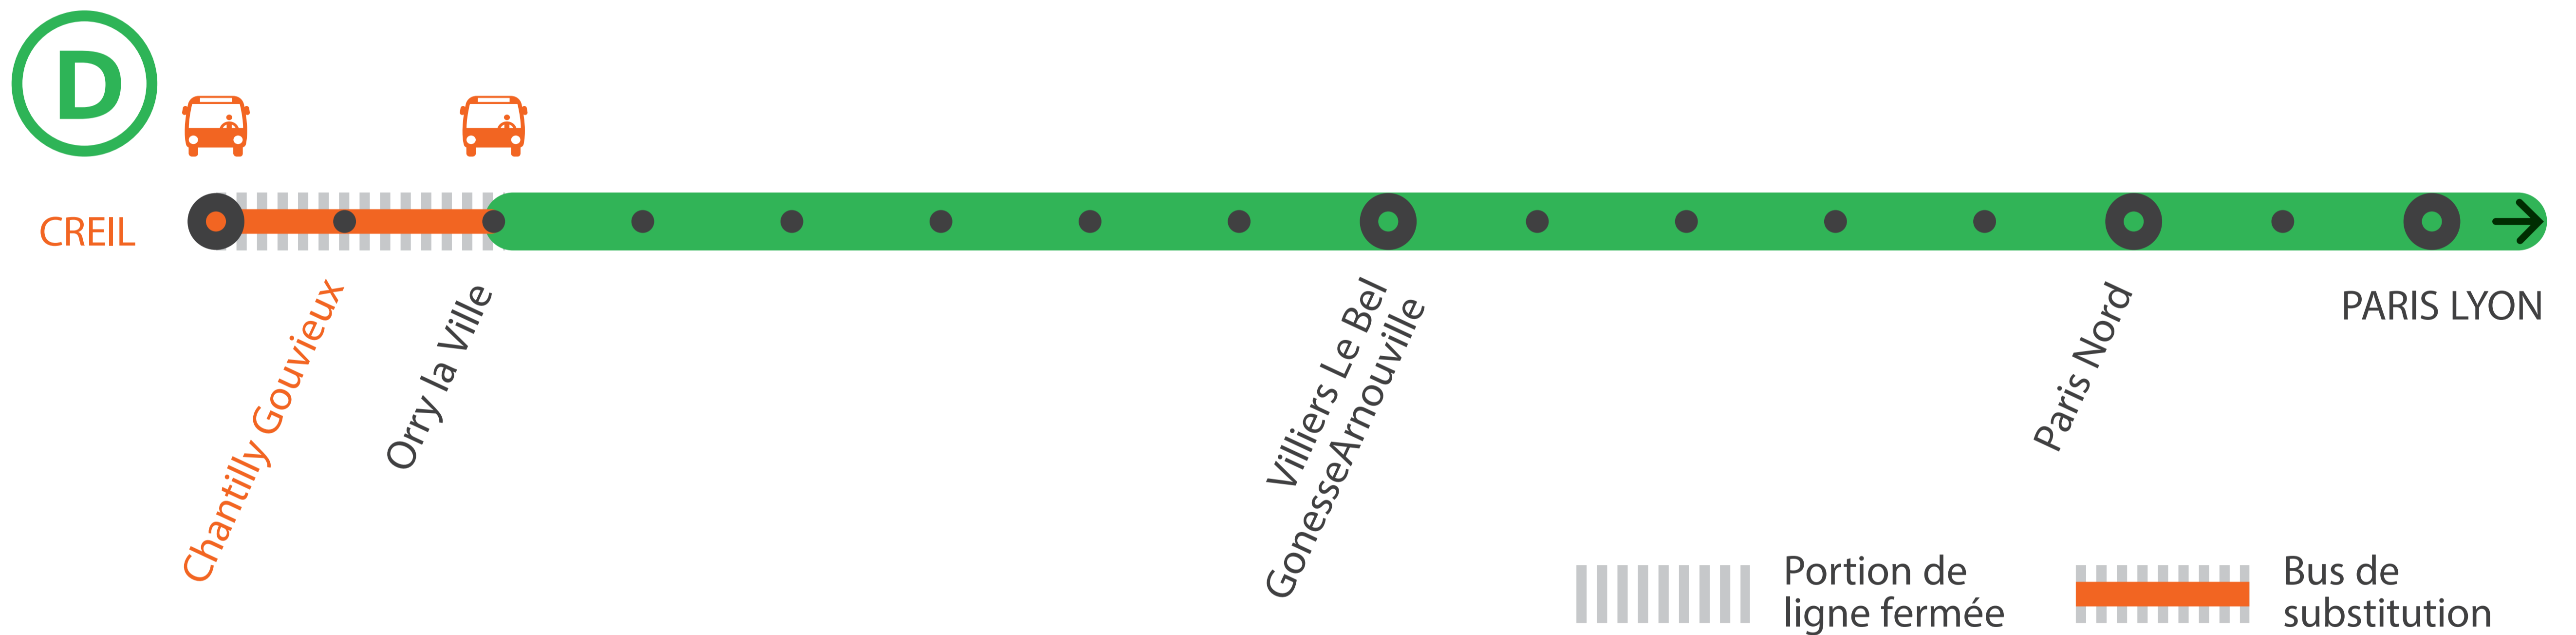

INFO TRAVAUX

RER D FERMÉ TOUTE LA JOURNÉE DU LUNDI AU VENDREDI ENTRE ORRY LA VILLE ET CREIL

JUILLET

17
au 28

+ D'INFORMATION

➔ au guichet

➔ sur [transilien.com](https://www.transilien.com)

➔ sur l'appli SNCF

*Offre soumise à conditions

NIVEAU DE PERTURBATION :

INFO TRAVAUX

RER D FERMÉ TOUTE LA JOURNÉE ENTRE ORRY LA VILLE ET CREIL

JUILLET

22
et **23**

JUILLET

29
et **30**

AOÛT

19
et **20**

+ D'INFORMATION

➤ au guichet

➤ sur [transilien.com](https://www.transilien.com)

➤ sur l'appli SNCF

➤ sur le blog de ligne

BUS DE SUBSTITUTION / ALLONGEMENT DE TRAJET

Orry la ville

Creil

+ 25min

COVOITURAGE **idVROOM**

Pendant les travaux, vous pouvez aussi covoiturer avec [idvroom.com](https://www.idvroom.com). Transilien vous offre le trajet.*

*Offre soumise à conditions