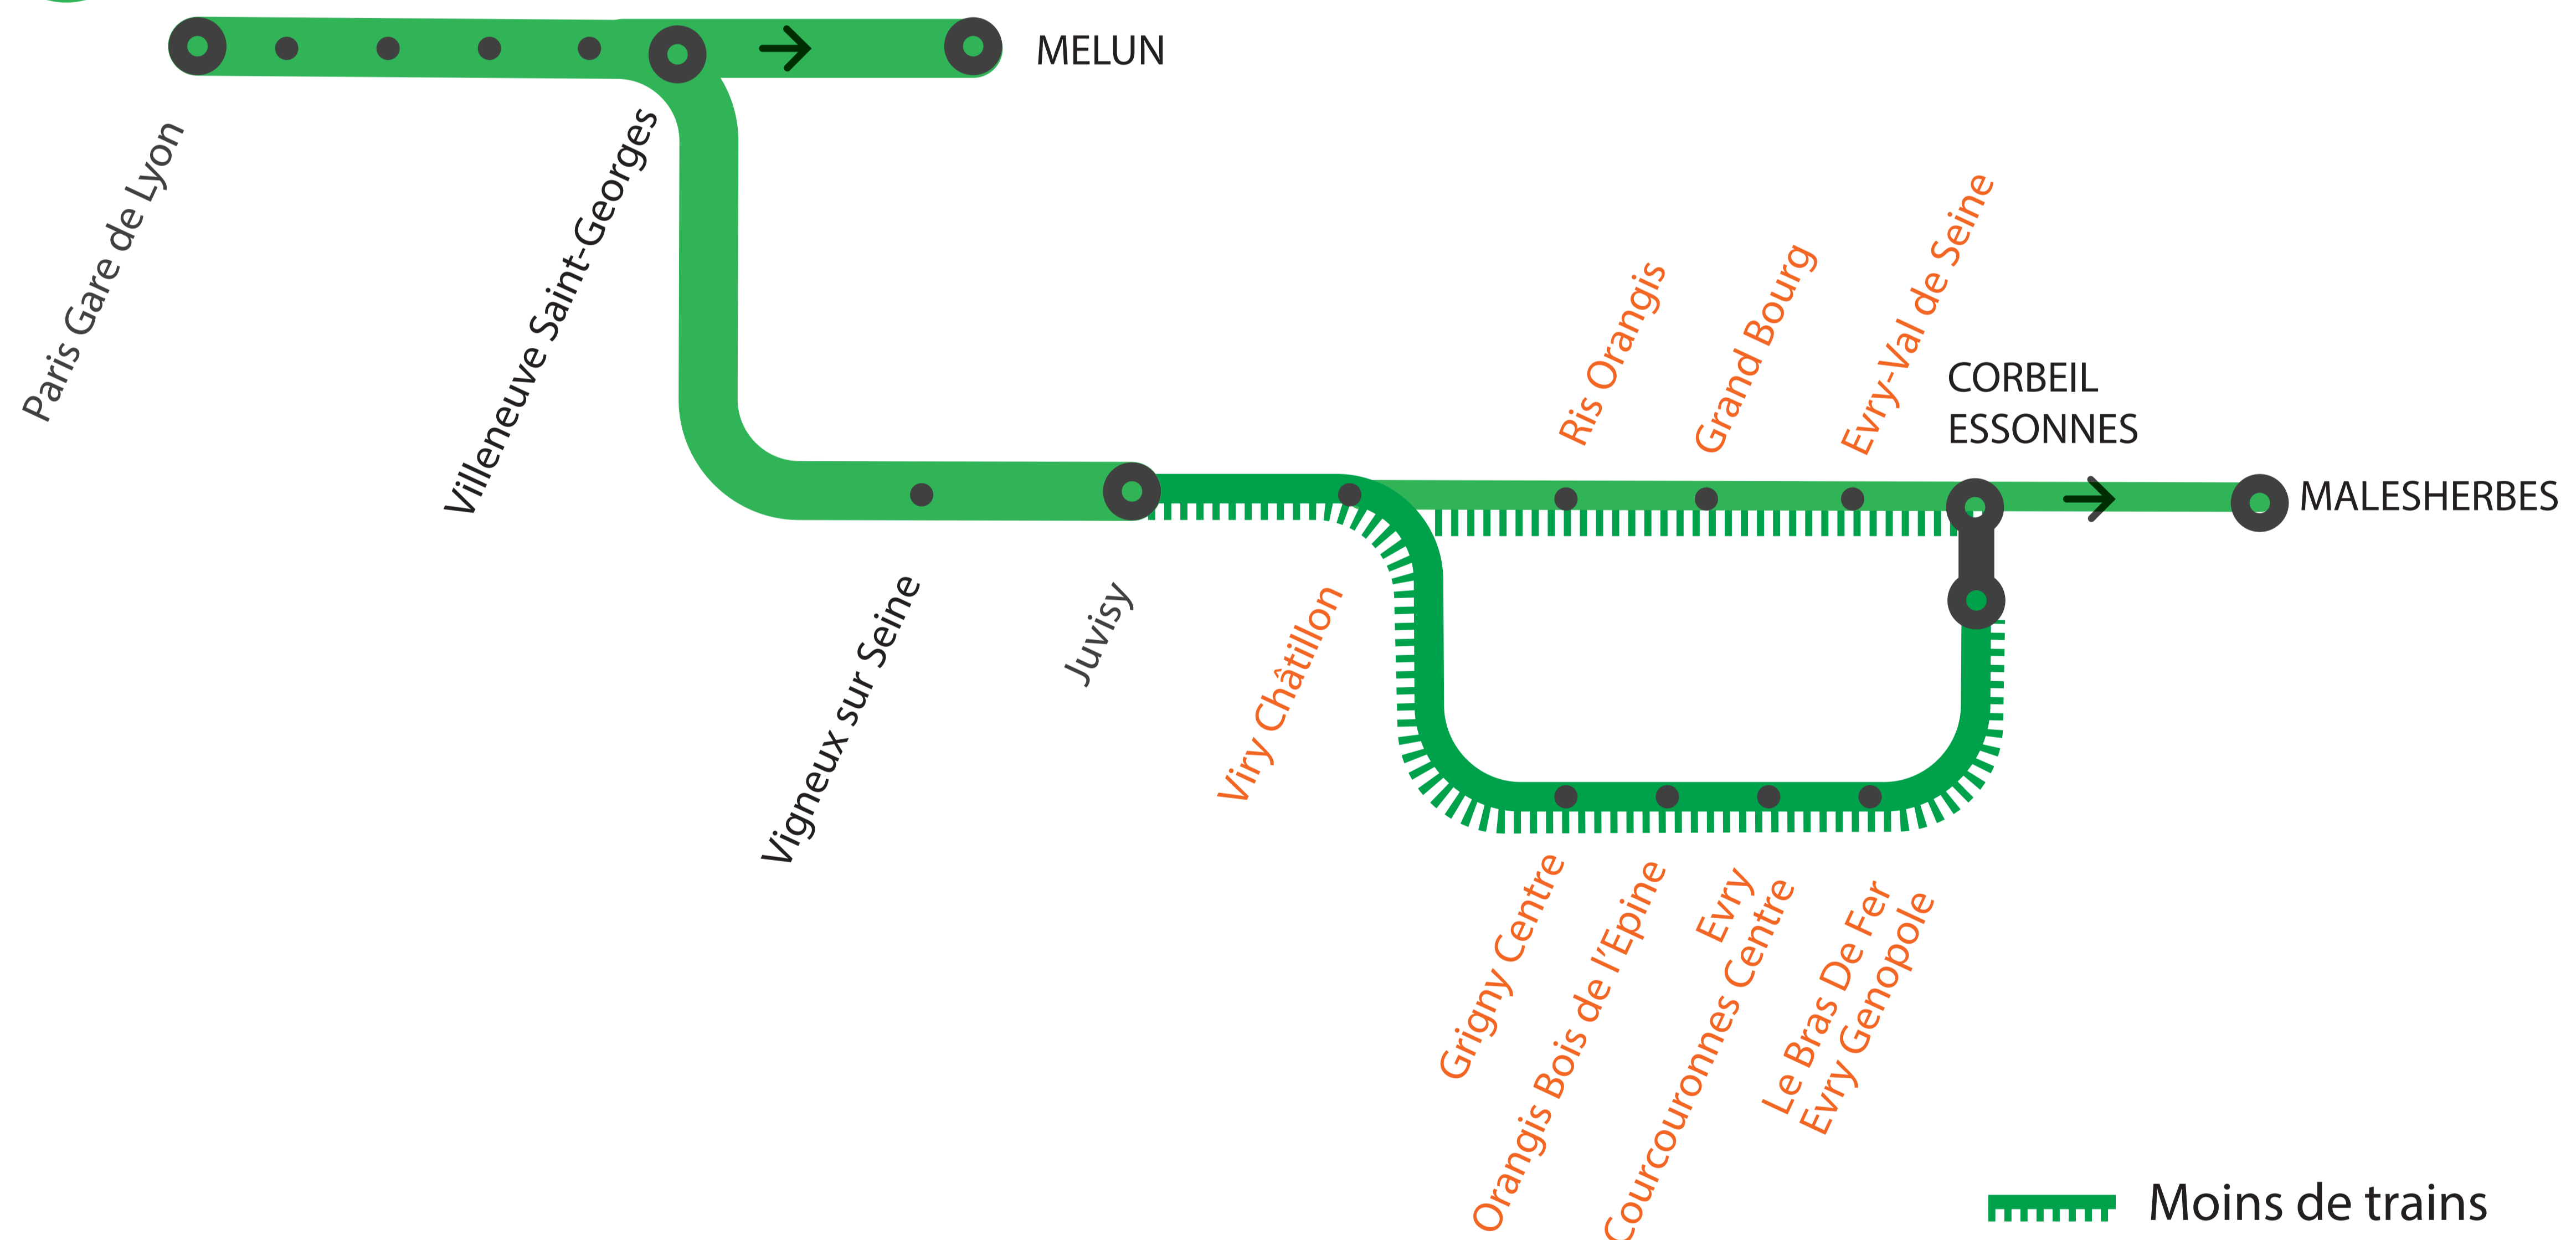

INFO TRAVAUX

MOINS DE TRAINS LE SAMEDI DE 5H45 À 21H20 LE DIMANCHE DE 18H55 À 21H15 ENTRE JUVISY ET CORBEIL ESSONNES

SEPT.

2
et **3**

SEPT.

9
et **10**

SEPT.

23
et **24**

+ D'INFORMATION

➤ au guichet

➤ sur [transilien.com](https://www.transilien.com)

➤ sur l'appli SNCF

➤ sur le blog de ligne

NIVEAU DE PERTURBATION :