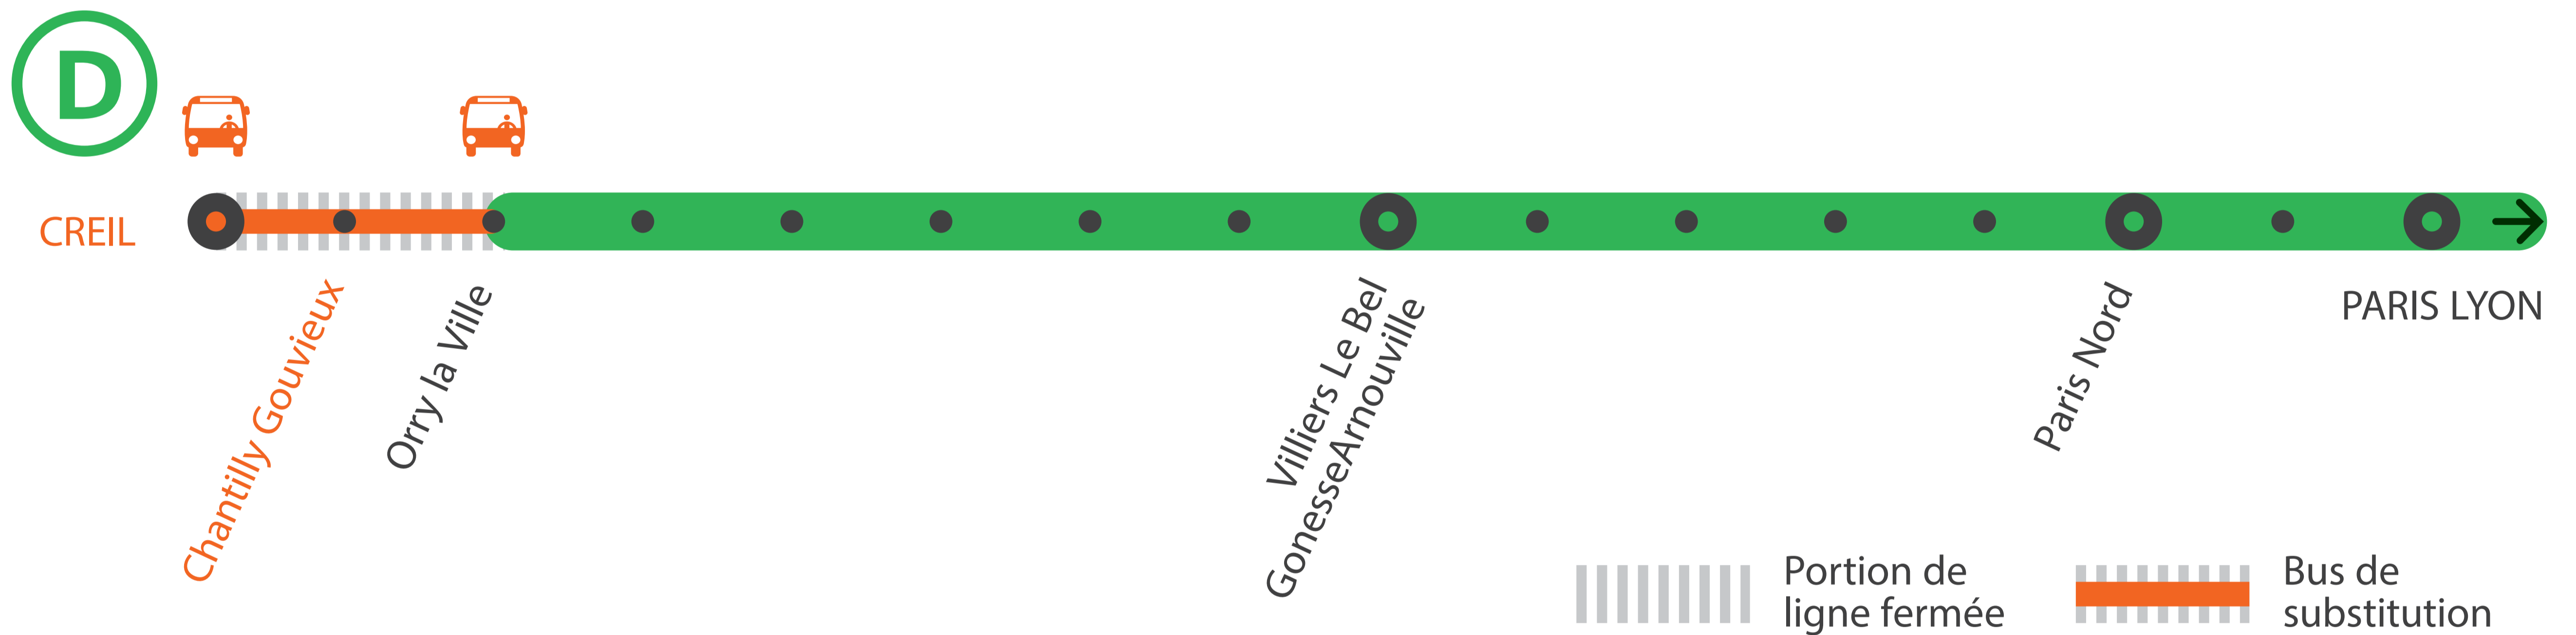

INFO TRAVAUX

RER D FERMÉ TOUTE LA JOURNÉE ENTRE ORRY LA VILLE ET CREIL

JUILLET

22
et **23**

JUILLET

29
et **30**

AOÛT

19
et **20**

+ D'INFORMATION

➤ au guichet

➤ sur [transilien.com](https://www.transilien.com)

➤ sur l'appli SNCF

➤ sur le blog de ligne

BUS DE SUBSTITUTION / ALLONGEMENT DE TRAJET

Orry la ville

Creil

+ 25min

COVOITURAGE **idVROOM**

Pendant les travaux, vous pouvez aussi covoiturer avec [idvroom.com](https://www.idvroom.com). Transilien vous offre le trajet.*

*Offre soumise à conditions

NIVEAU DE PERTURBATION :