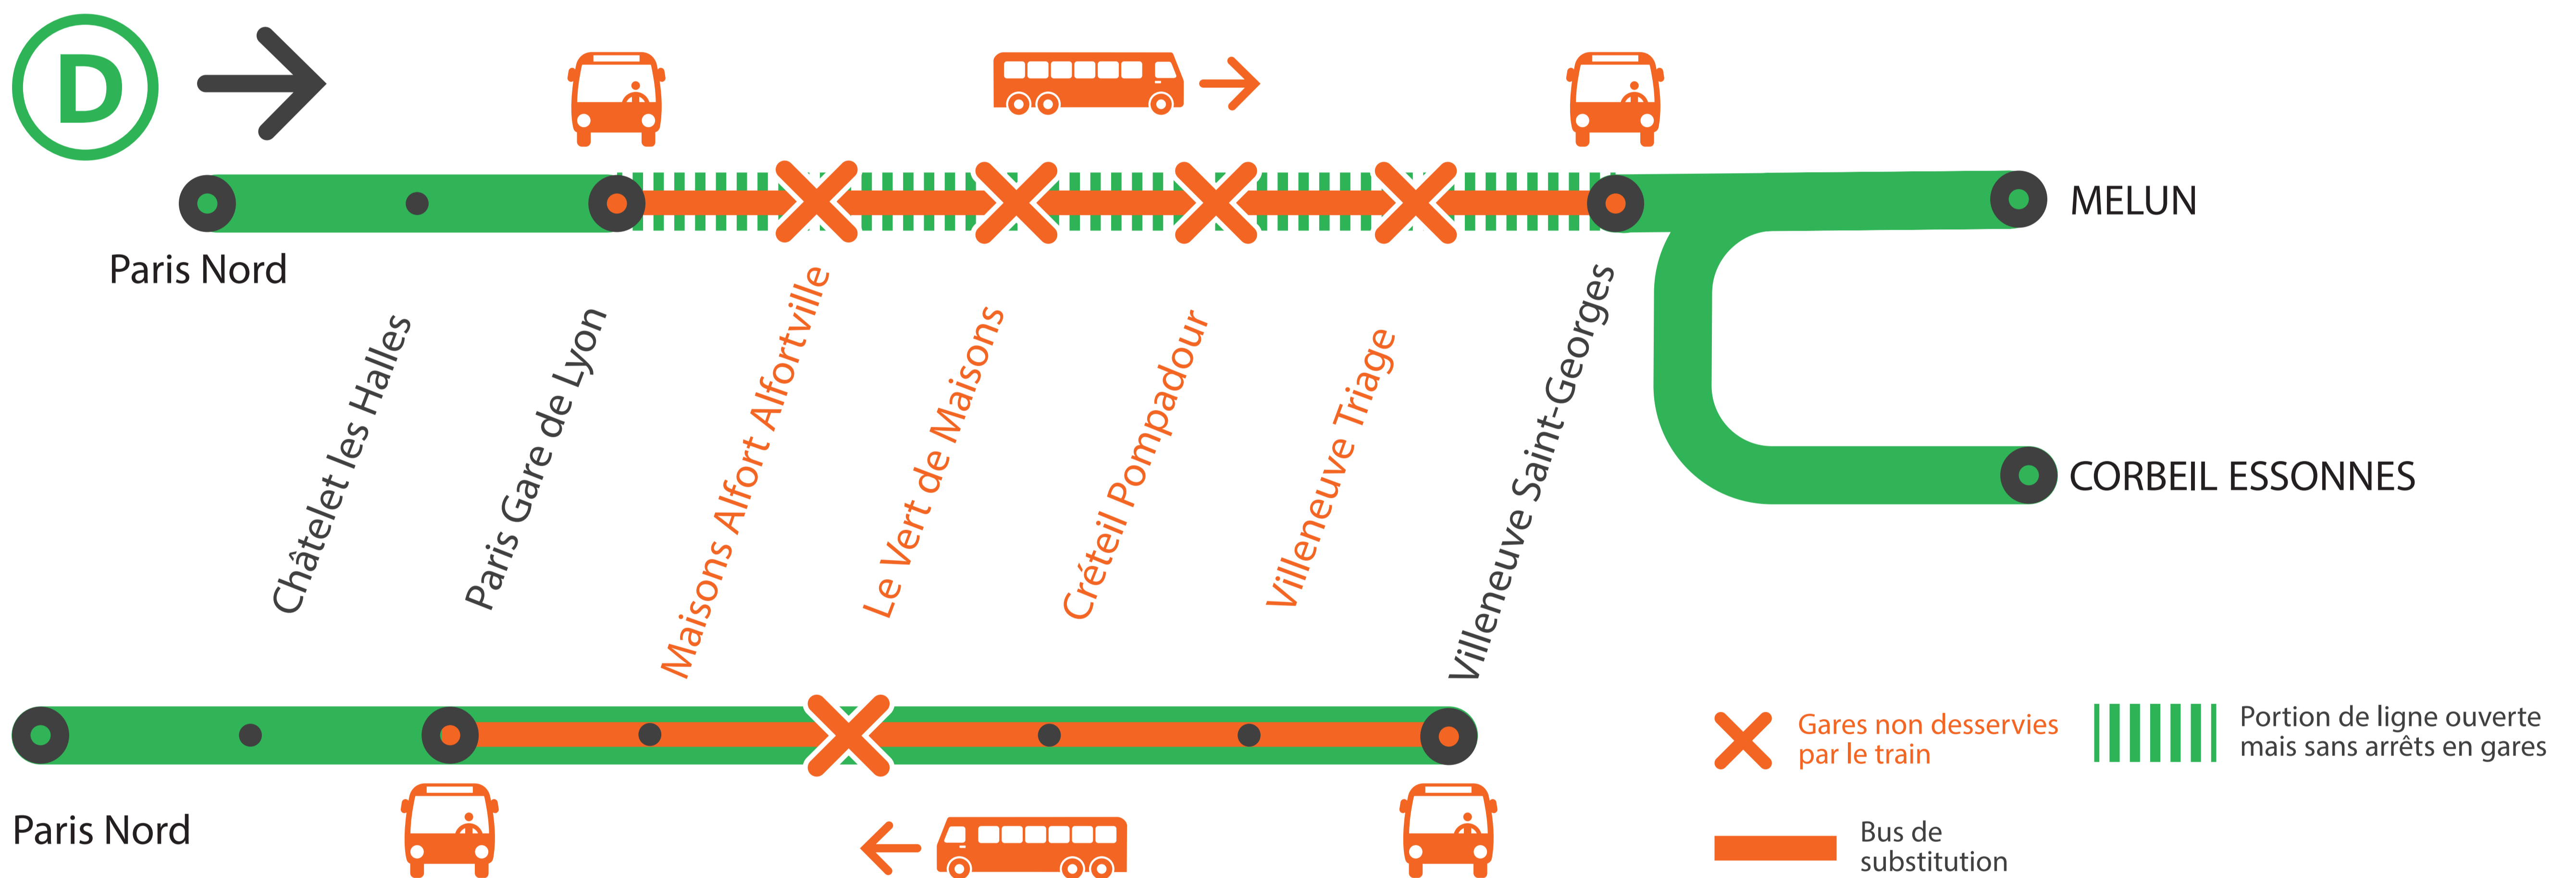

## MAISONS ALFORT, LE VERT DE MAISONS, CRÉTEIL POMPADOUR, VILLENEUVE TRIAGE NON DESSERVIES DE 22H40 À 4H55

SEPT.

11

au 15

### + D'INFORMATION

➔ au guichet

➔ sur [transilien.com](https://transilien.com)

➔ sur l'appli SNCF

➔ sur le blog de ligne

### BUS DE SUBSTITUTION / ALLONGEMENT DE TRAJET

Paris  
Lyon

Villeneuve  
Saint-Georges

**+30min**

\* Les trains sont terminus et origine Paris Gare de Lyon Grandes Lignes.