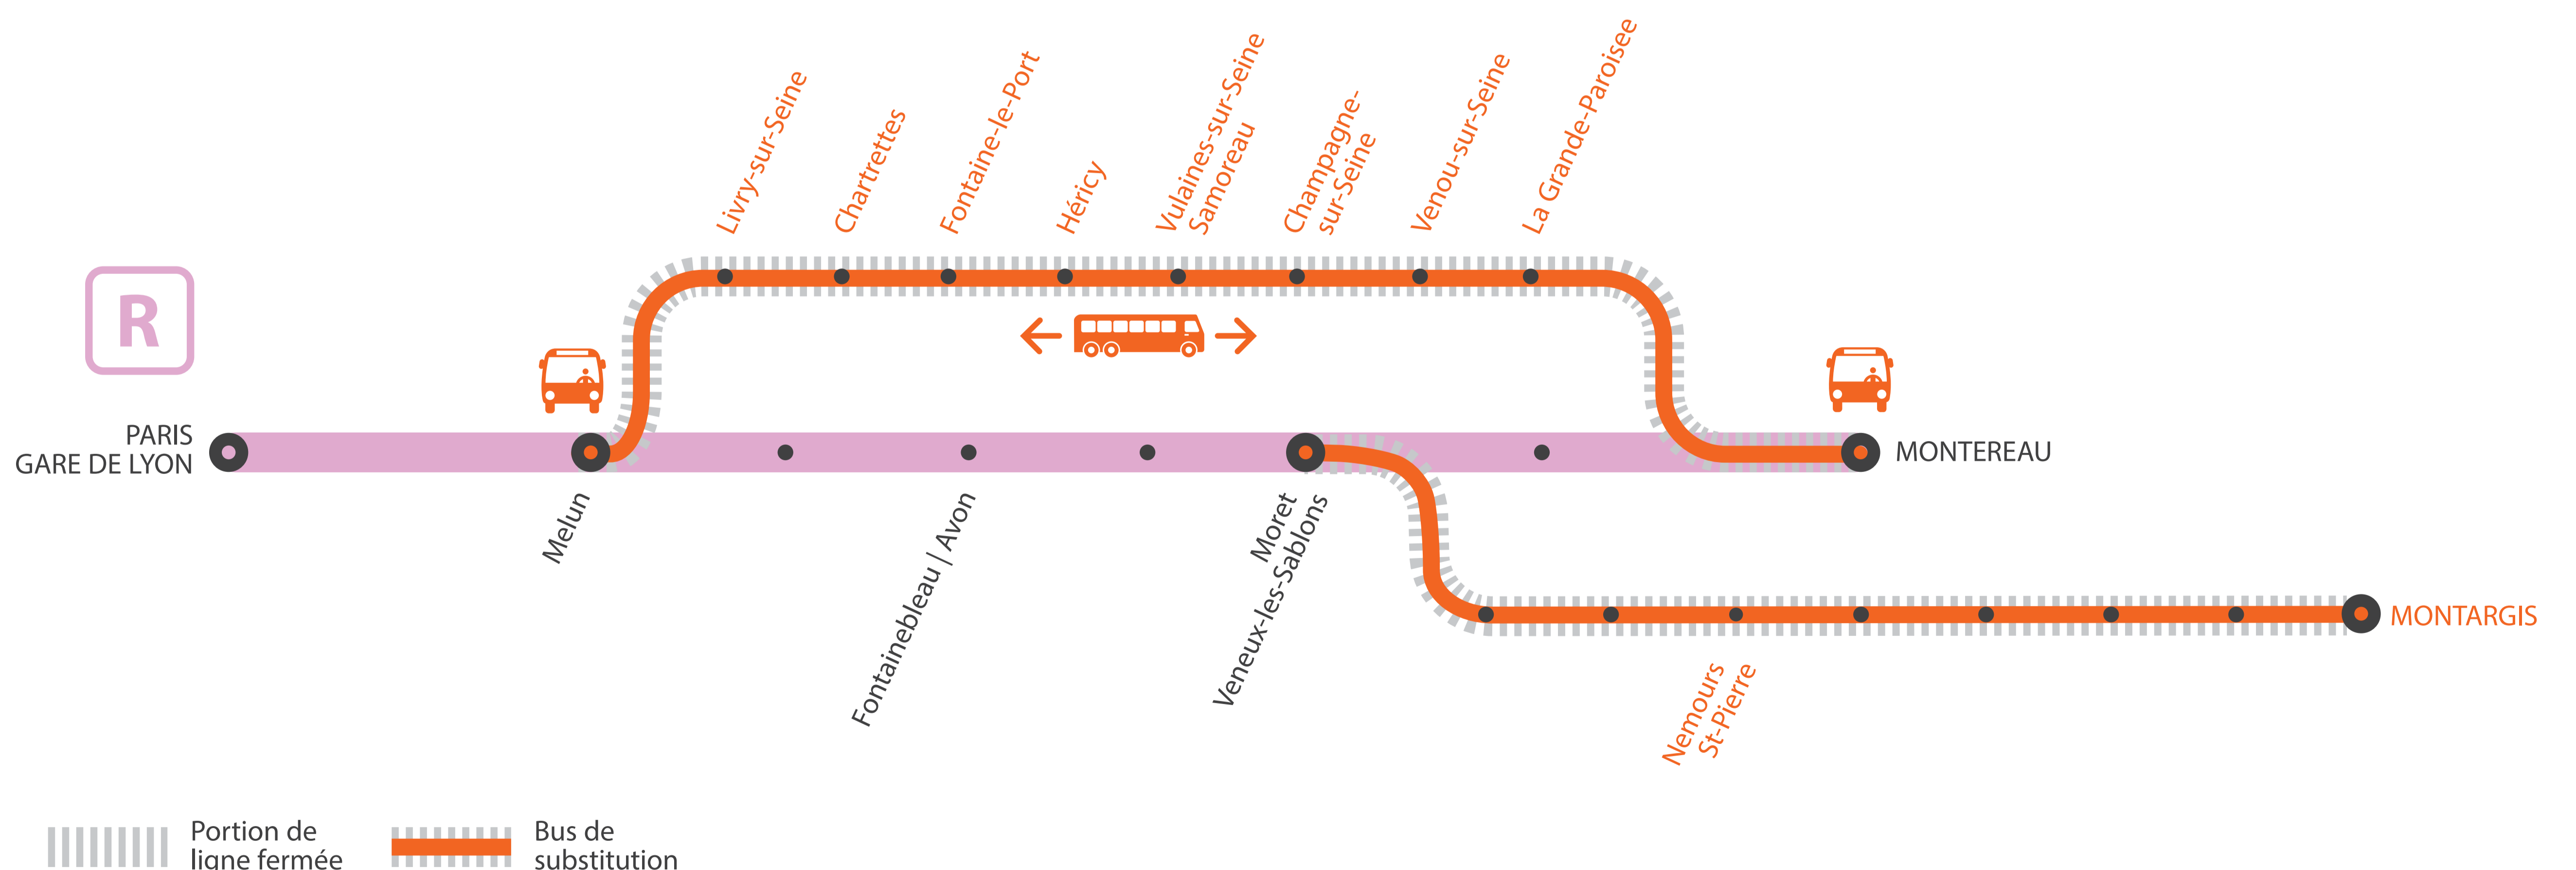

INFO TRAVAUX

DESSERTE DES GARES MODIFIÉE ENTRE MELUN ET MONTEREAU VIA HÉRICY

SEPTEMBRE :

L	M	M	J	V	S	D
				1	2	3
4	5	6	7	8	9	10
11	12	13	14	15	16	17
18	19	20	21	22	23	24
25	26	27	28	29	30	

OCTOBRE :

L	M	M	J	V	S	D
						1
2	3	4	5	6	7	8
9	10	11	12	13	14	15
16	17	18	19	20	21	22
23	24	25	26	27	28	29
30	31					

NOVEMBRE :

L	M	M	J	V	S	D
			1	2	3	4
5	6	7	8	9	10	11
12	13	14	15	16	17	18
19	20	21	22	23	24	25
26	27	28	29	30		

 **Aucun train** à partir de **20h20** entre Melun et Montereau via Héricy.

 **Aucun train** à partir de **21h40** entre Melun et Montereau via Héricy.

 **Aucun train** à partir de **22h40** entre Melun et Montereau via Héricy.

AUCUN TRAIN À PARTIR DE 21H40 ENTRE MELUN ET MONTEREAU VIA HÉRICY DU LUNDI 2 AU JEUDI 5 OCTOBRE

FICHE HORAIRES TRAINS + BUS

Melun ► Montereau via Héricy

Montereau ► Melun via Héricy

Du lundi 2 au jeudi 5 octobre, aucun train à partir de 20h20 entre Melun et Montereau via Héricy. Des bus de substitution sont mis en place au départ de Montereau.

	ZOHA	POMO		PUMA
MONTEREAU	21:28		22:28	23:12
LA GRANDE PAROISSE	21:33		22:39	-
VERNOU SUR SEINE	21:37		22:45	-
CHAMPAGNE SUR SEINE	21:42		22:53	-
VULAINES SUR SEINE	21:47		23:00	-
HERICY	21:50		23:06	-
FONTAINE LE PORT	21:55		23:15	-
CHARTRETTES	21:59		23:22	-
LIVRY SUR SEINE	22:03		23:27	-
MELUN	22:06	22:14	23:39	23:43
PARIS LYON GL		22:41		0:11