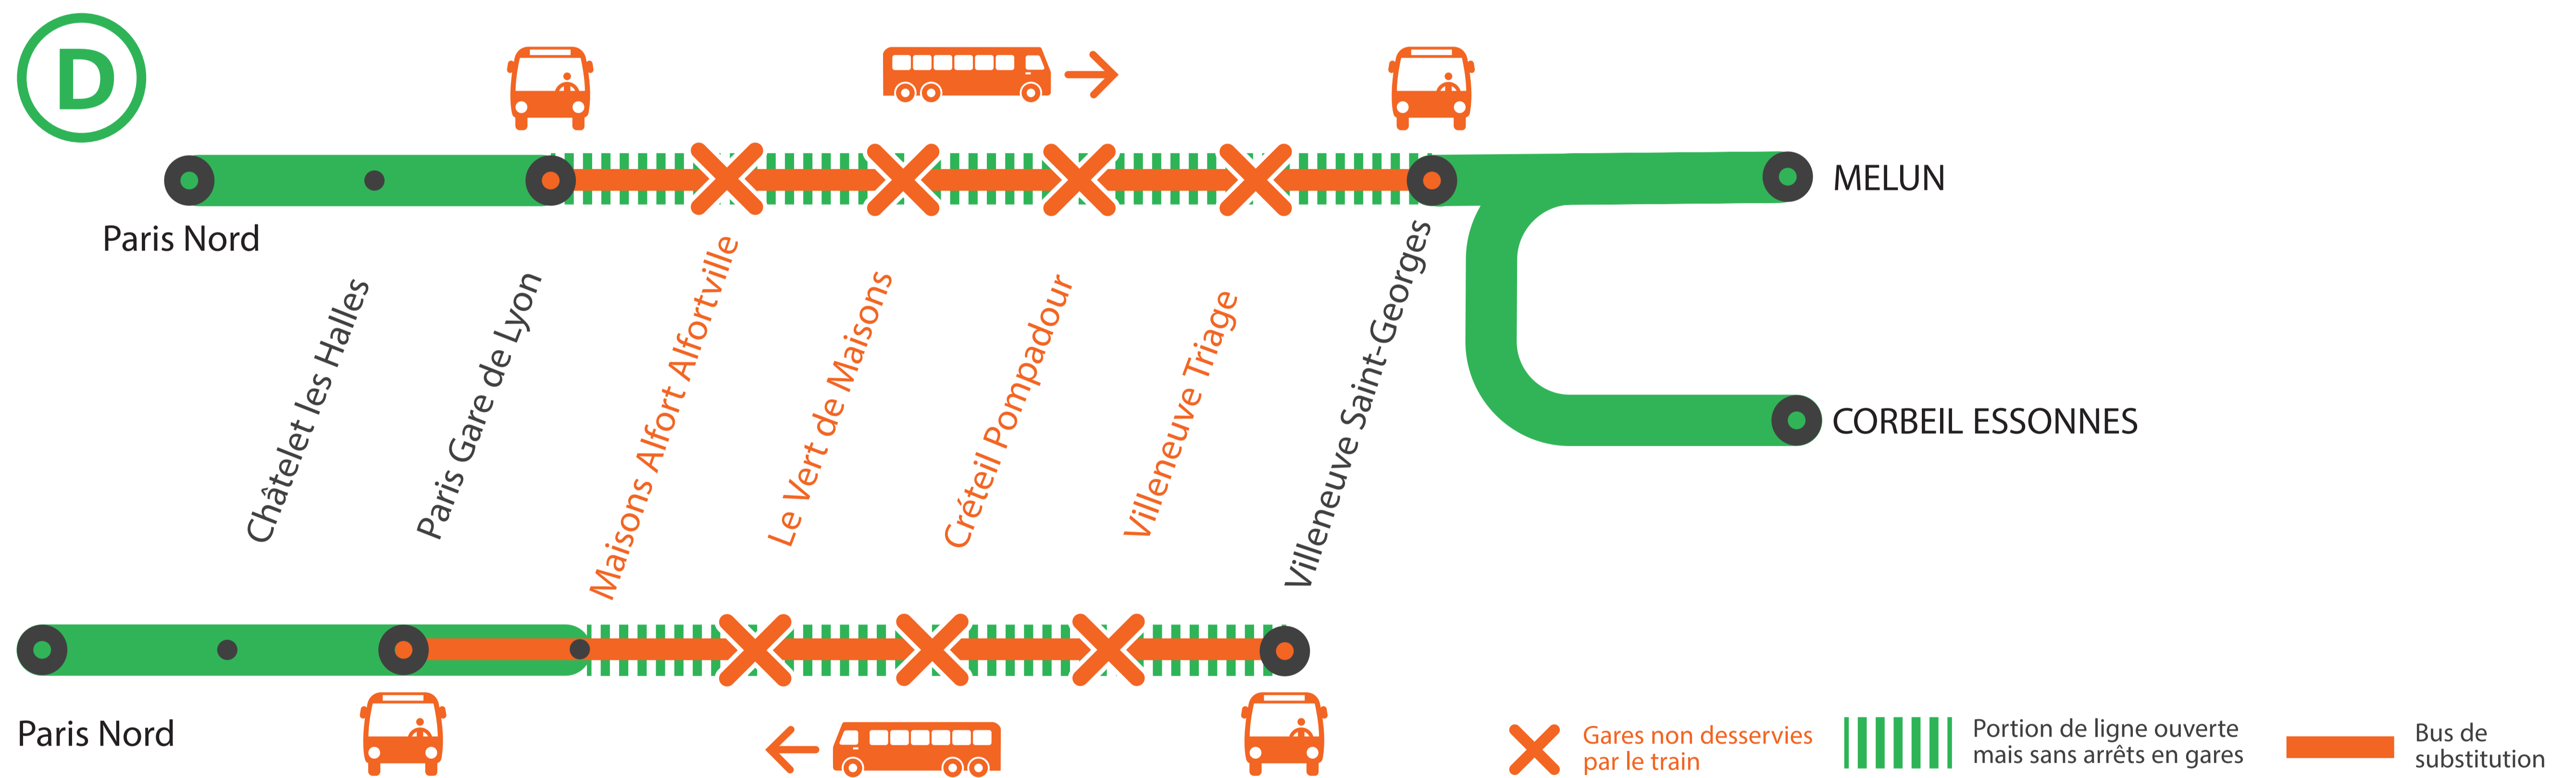

au 6

+ D'INFORMATION

➤ au guichet

➤ sur [transilien.com](https://www.transilien.com)

➤ sur l'appli SNCF

➤ sur le blog de ligne

BUS DE SUBSTITUTION / ALLONGEMENT DE TRAJET

Paris Lyon

Villeneuve
Saint-Georges

+30min

COVOITURAGE **idvroom**

Pendant les travaux, vous pouvez aussi covoiturer avec [idvroom.com](https://www.idvroom.com). Transilien vous offre le trajet.*

*Offre soumise à conditions