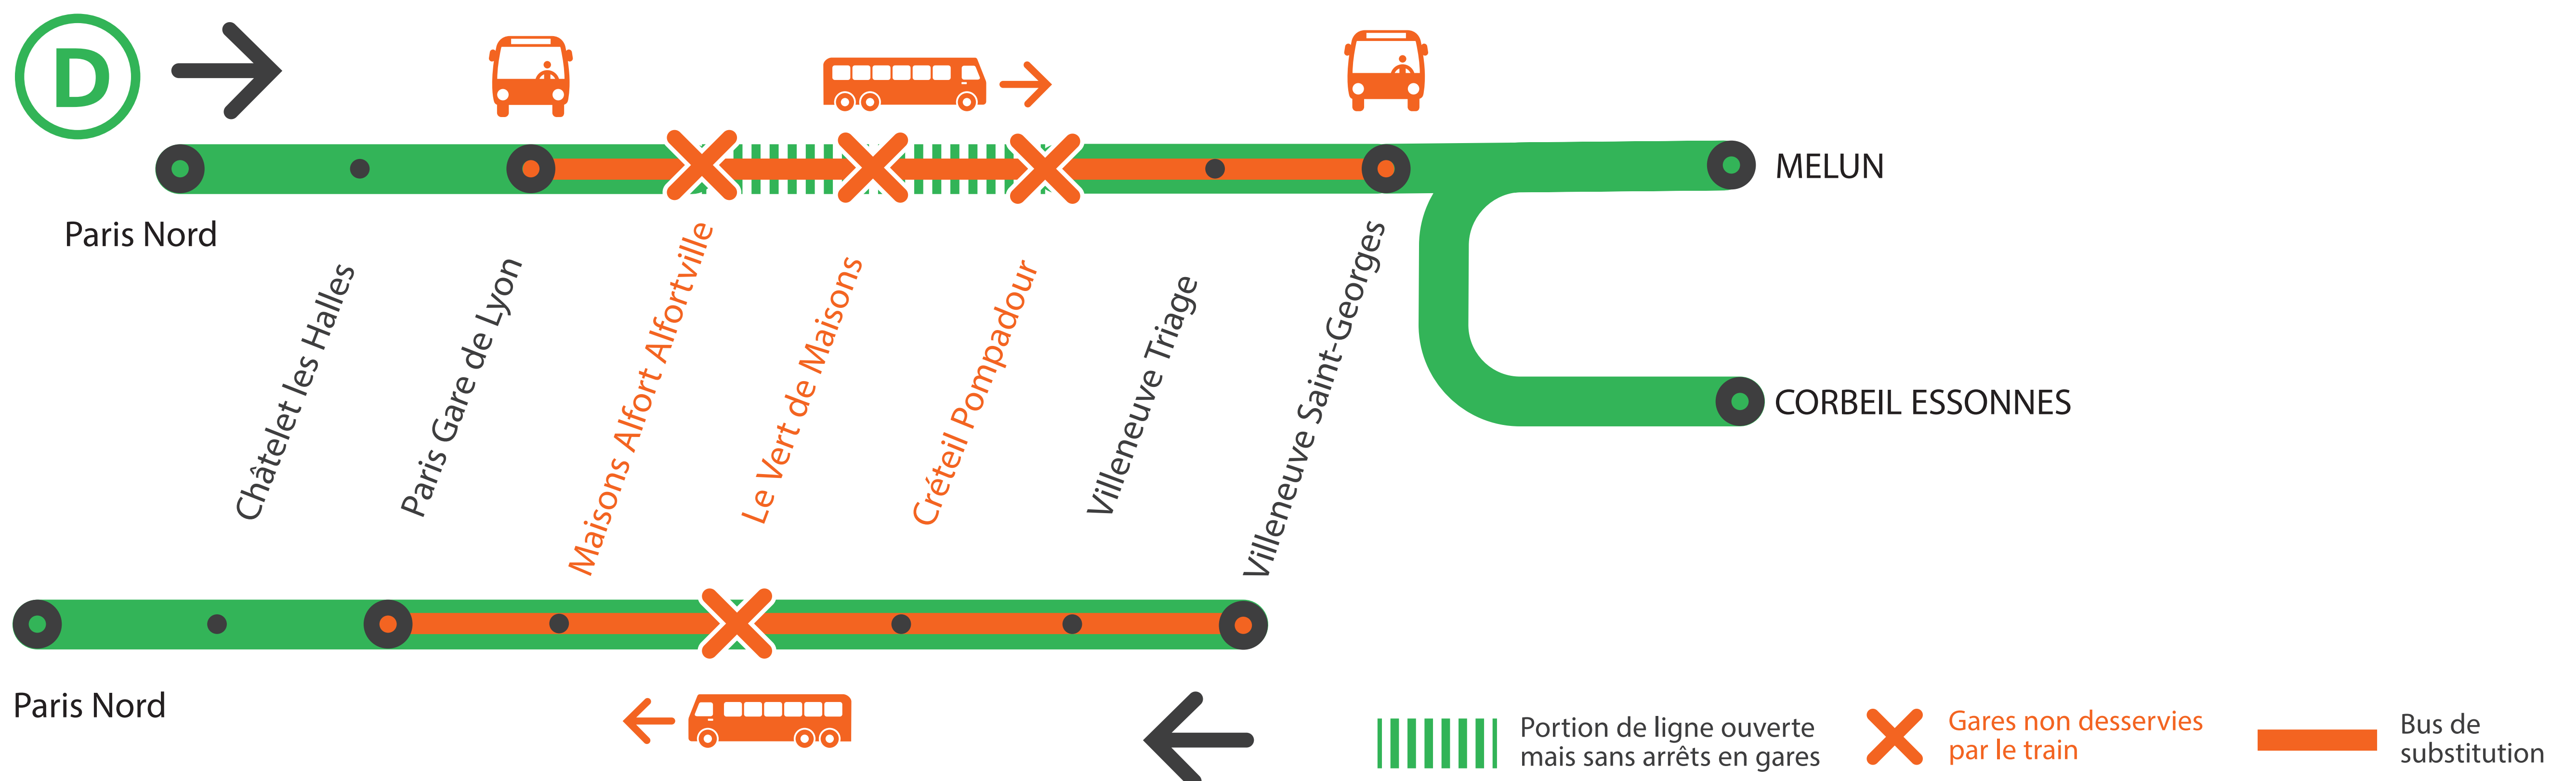

*Du lundi au jeudi, les trains sont origine Paris Lyon Grandes Lignes
sauf le vendredi : départ à Paris Lyon RER D.

Villeneuve Saint-Georges ➤ Paris Gare de Lyon

À partir de 22h40 jusqu'à 5h00 **aucun train** ne dessert la gare du **Vert de Maisons.**

DE 22H40 À 4H55*

*Les trains sont terminus et origine Paris Lyon Grandes Lignes du lundi au jeudi

SEPT.

18

au 22

SEPT.

25

au 29

+ D'INFORMATION

➔ au guichet

➔ sur [transilien.com](https://www.transilien.com)

➔ sur l'appli SNCF

➔ sur le blog de ligne

BUS DE SUBSTITUTION / ALLONGEMENT DE TRAJET

Paris
Lyon

Villeneuve
Saint-Georges