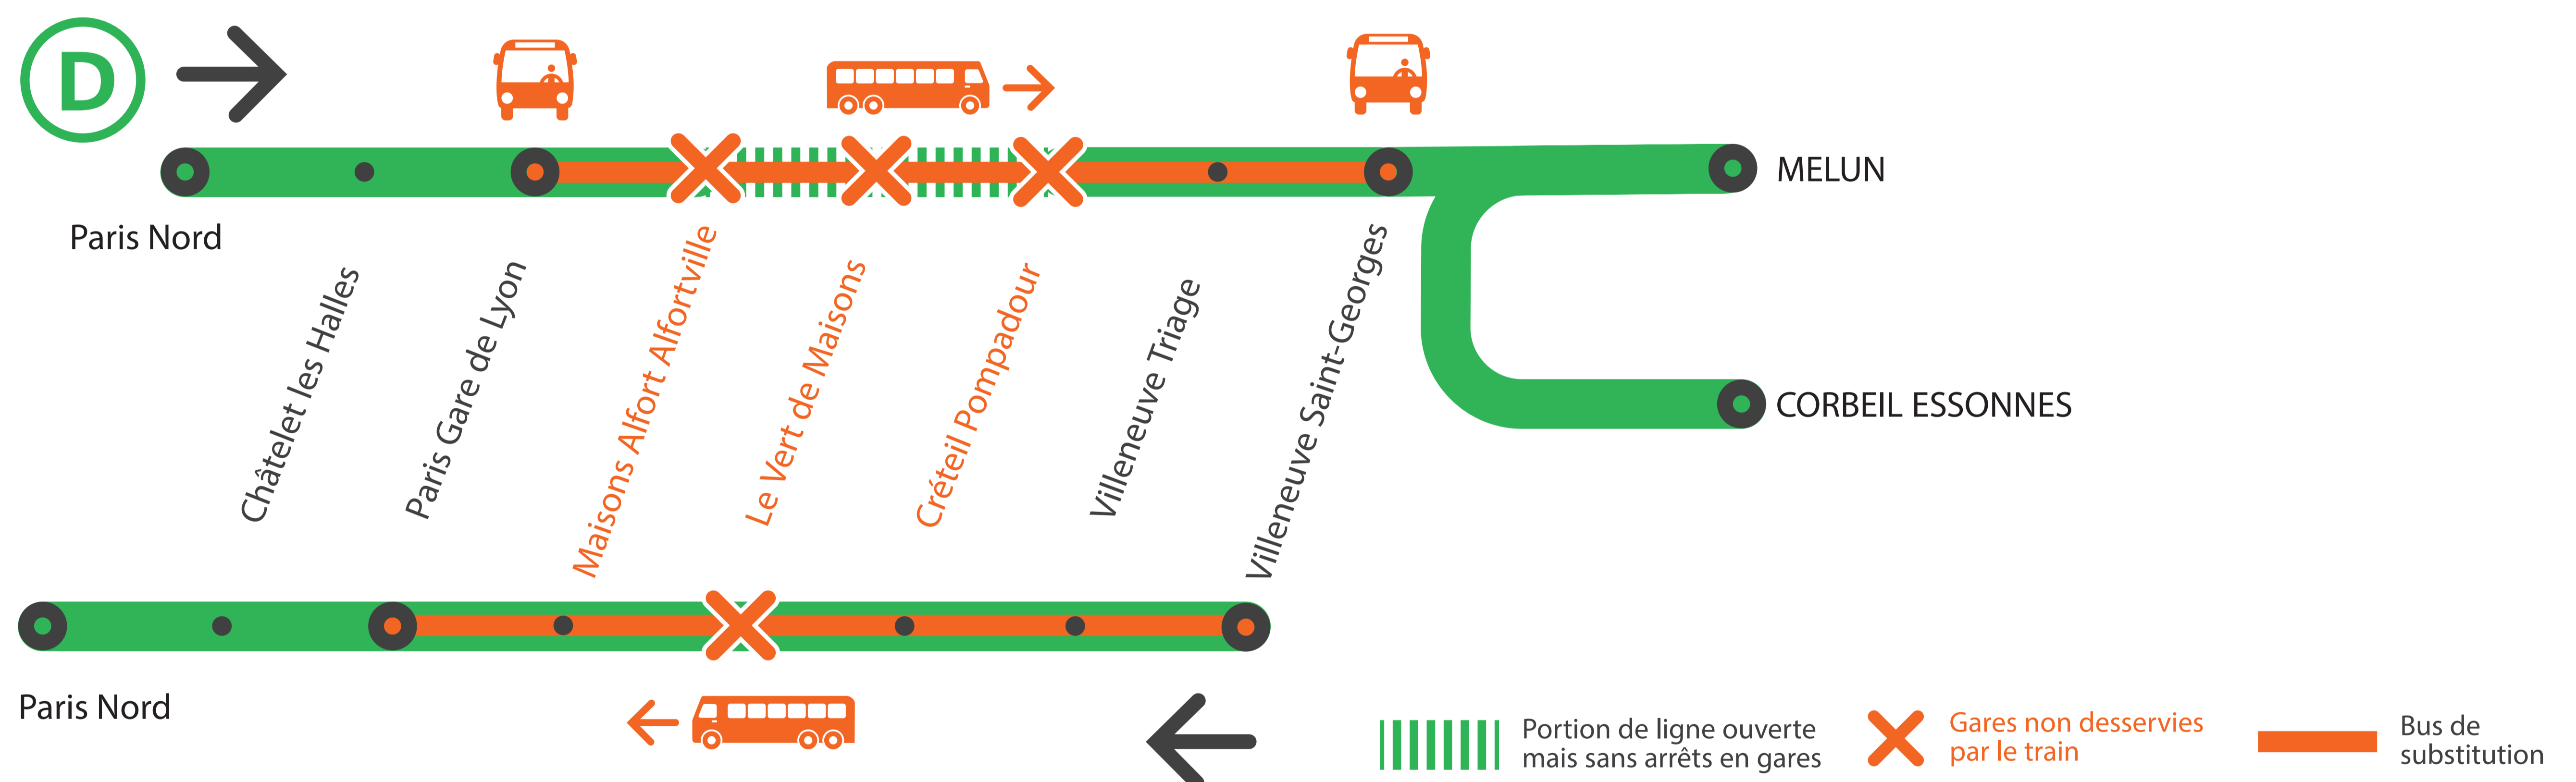

### BUS DE SUBSTITUTION / ALLONGEMENT DE TRAJET

Paris Lyon

Villeneuve  
Saint-Georges

**+30min**