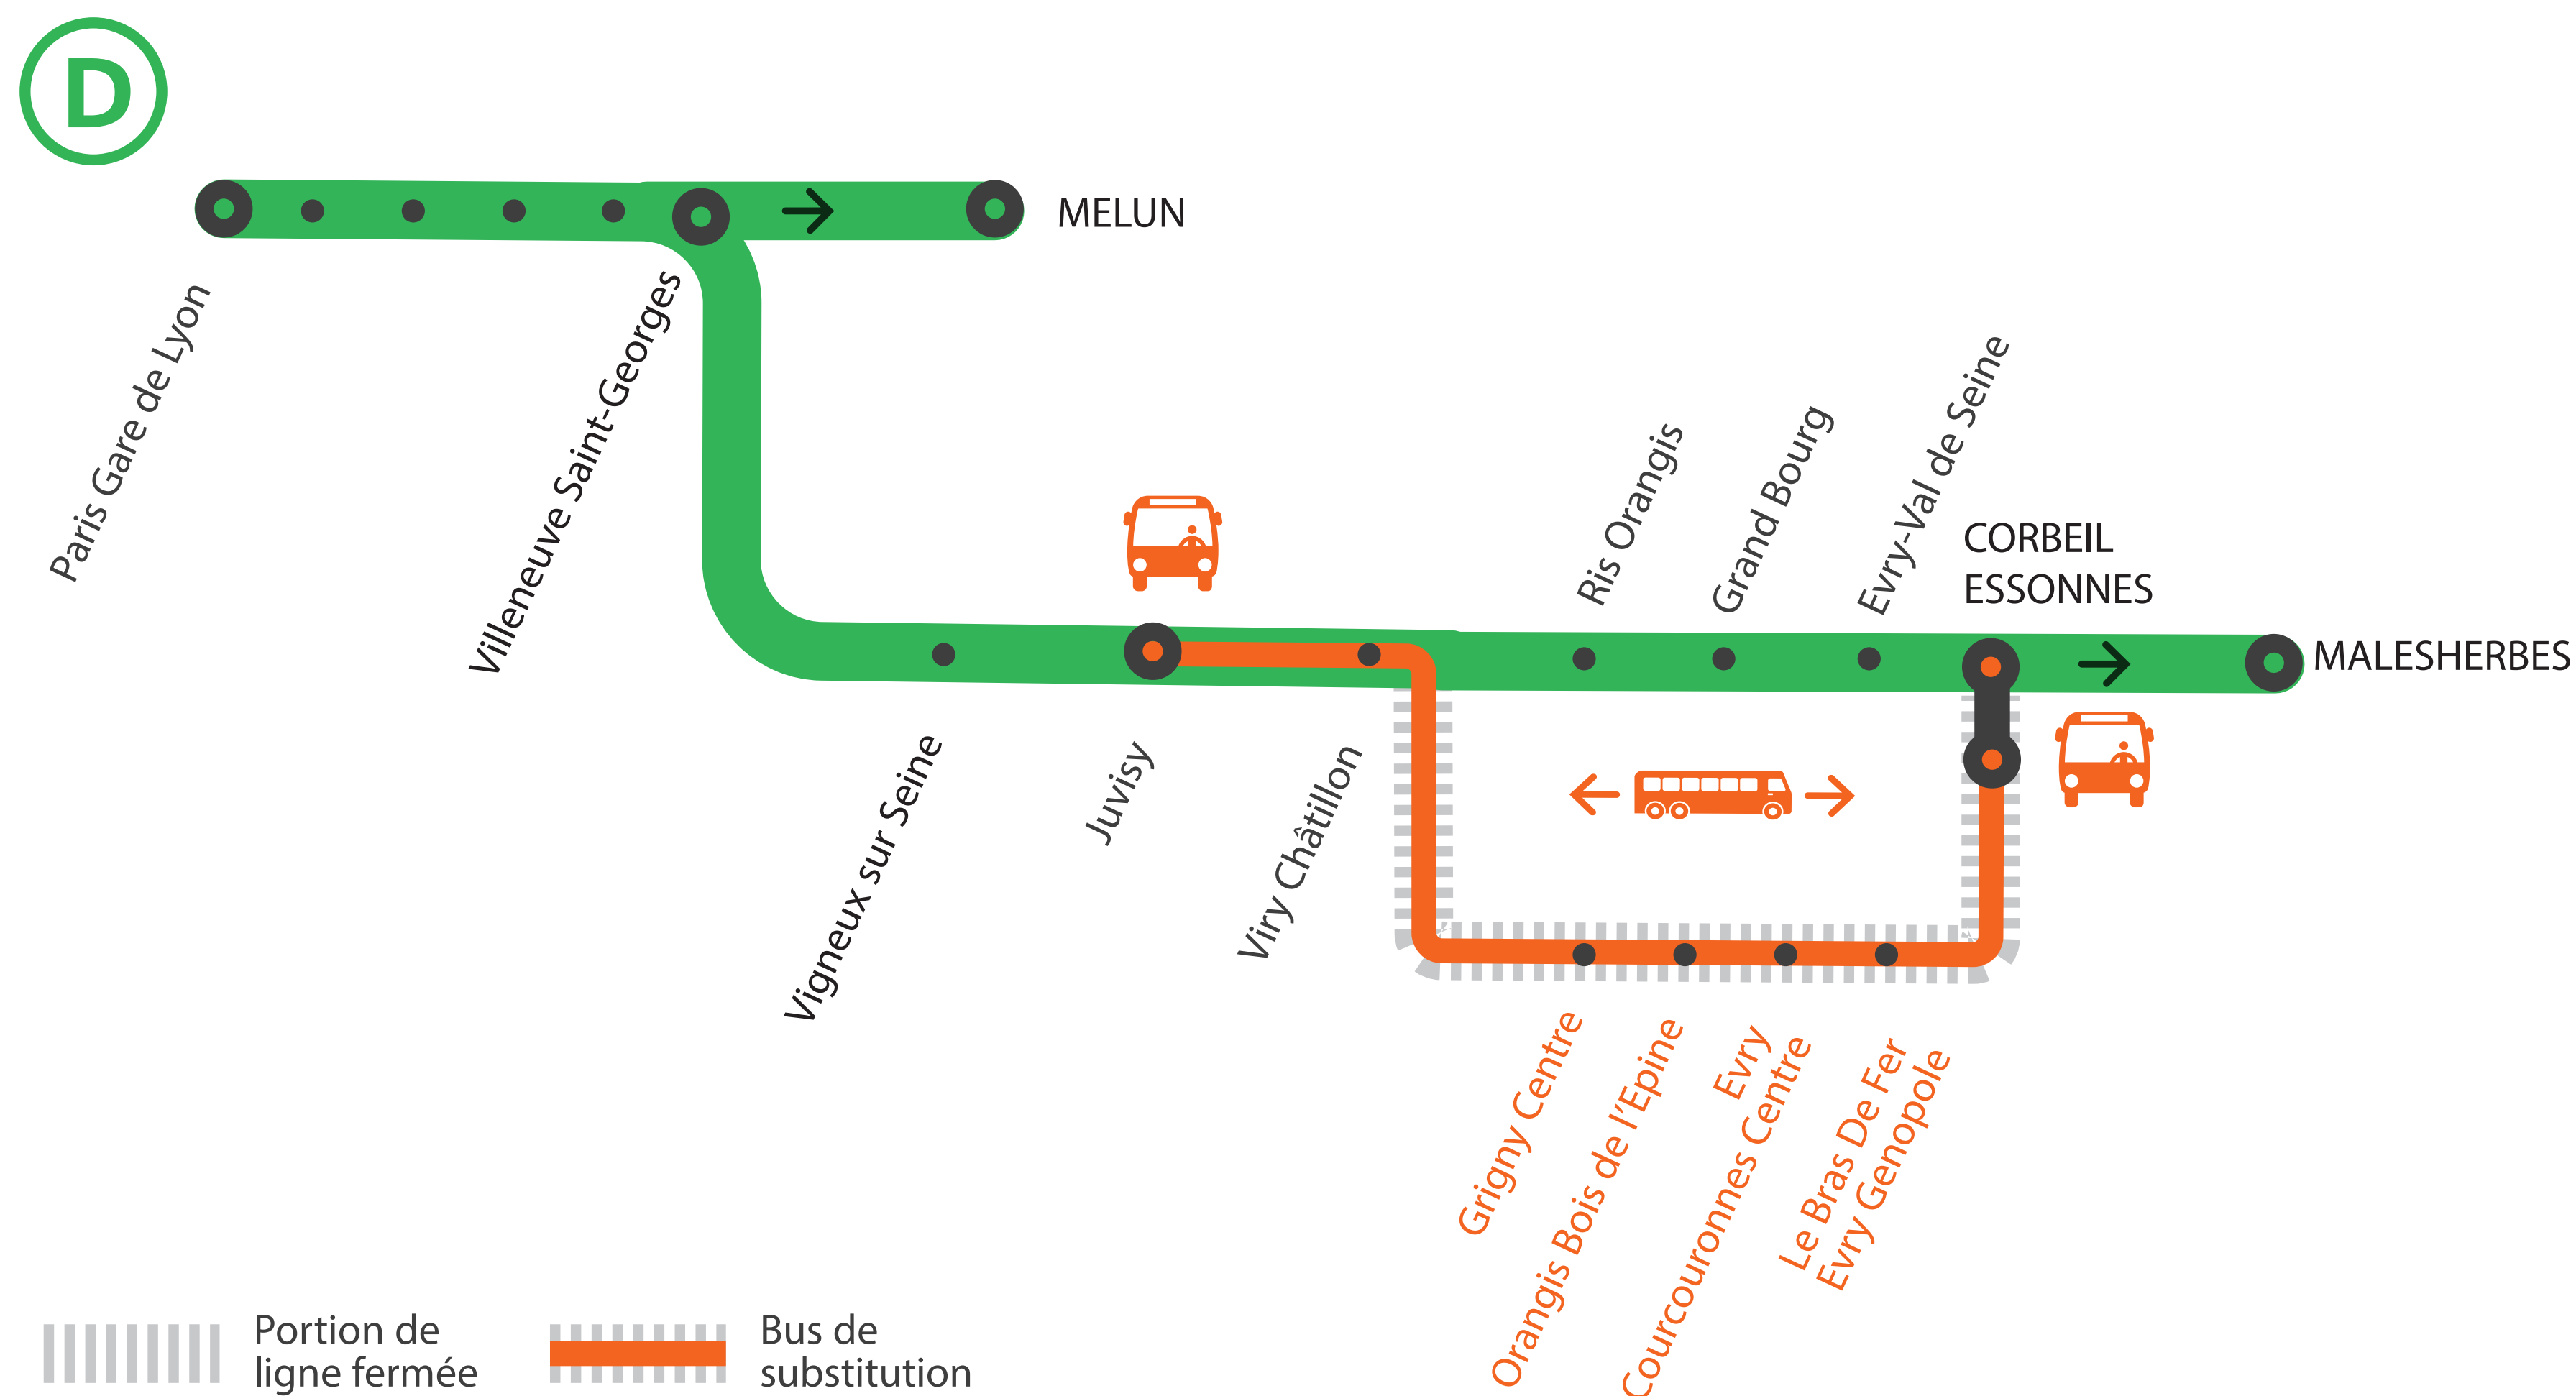

## AUCUN TRAIN À PARTIR DE 23H20 ENTRE JUVISY ET CORBEIL ESSONNES VIA ÉVRY COURCOURONNES

**JANVIER**

**2**  
au **5**

### BUS DE SUBSTITUTION / ALLONGEMENT DE TRAJET

Juvisy

Corbeil Essonnes  
via Évry Courcouronnes

**+ 40 MIN**

### PREMIERS ET DERNIERS TRAINS À CIRCULER NORMALEMENT

GARES de départ par ordre alphabétique	DIRECTION	DER- NIER TRAIN	PRE- MIER TRAIN
Évry Courcouronnes	→ Paris Lyon	22H47	04H47*
	→ Corbeil Essonnes	23H04	05H41
Grigny-Centre	→ Paris Lyon	22H54	04H54*
	→ Corbeil Essonnes	22H57	05H34
Le Bras-de-Fer	→ Paris Lyon	22H44	04H44*
	→ Corbeil Essonnes	23H07	05H44
Orangis-Bois-de-L'Épine	→ Paris Lyon	22H51	04H51*
	→ Corbeil Essonnes	22H31	05H38

\* Les horaires sont différents le samedi, premier départ à Corbeil Essonnes en direction de Paris Lyon via Évry Courcouronnes : 5h06