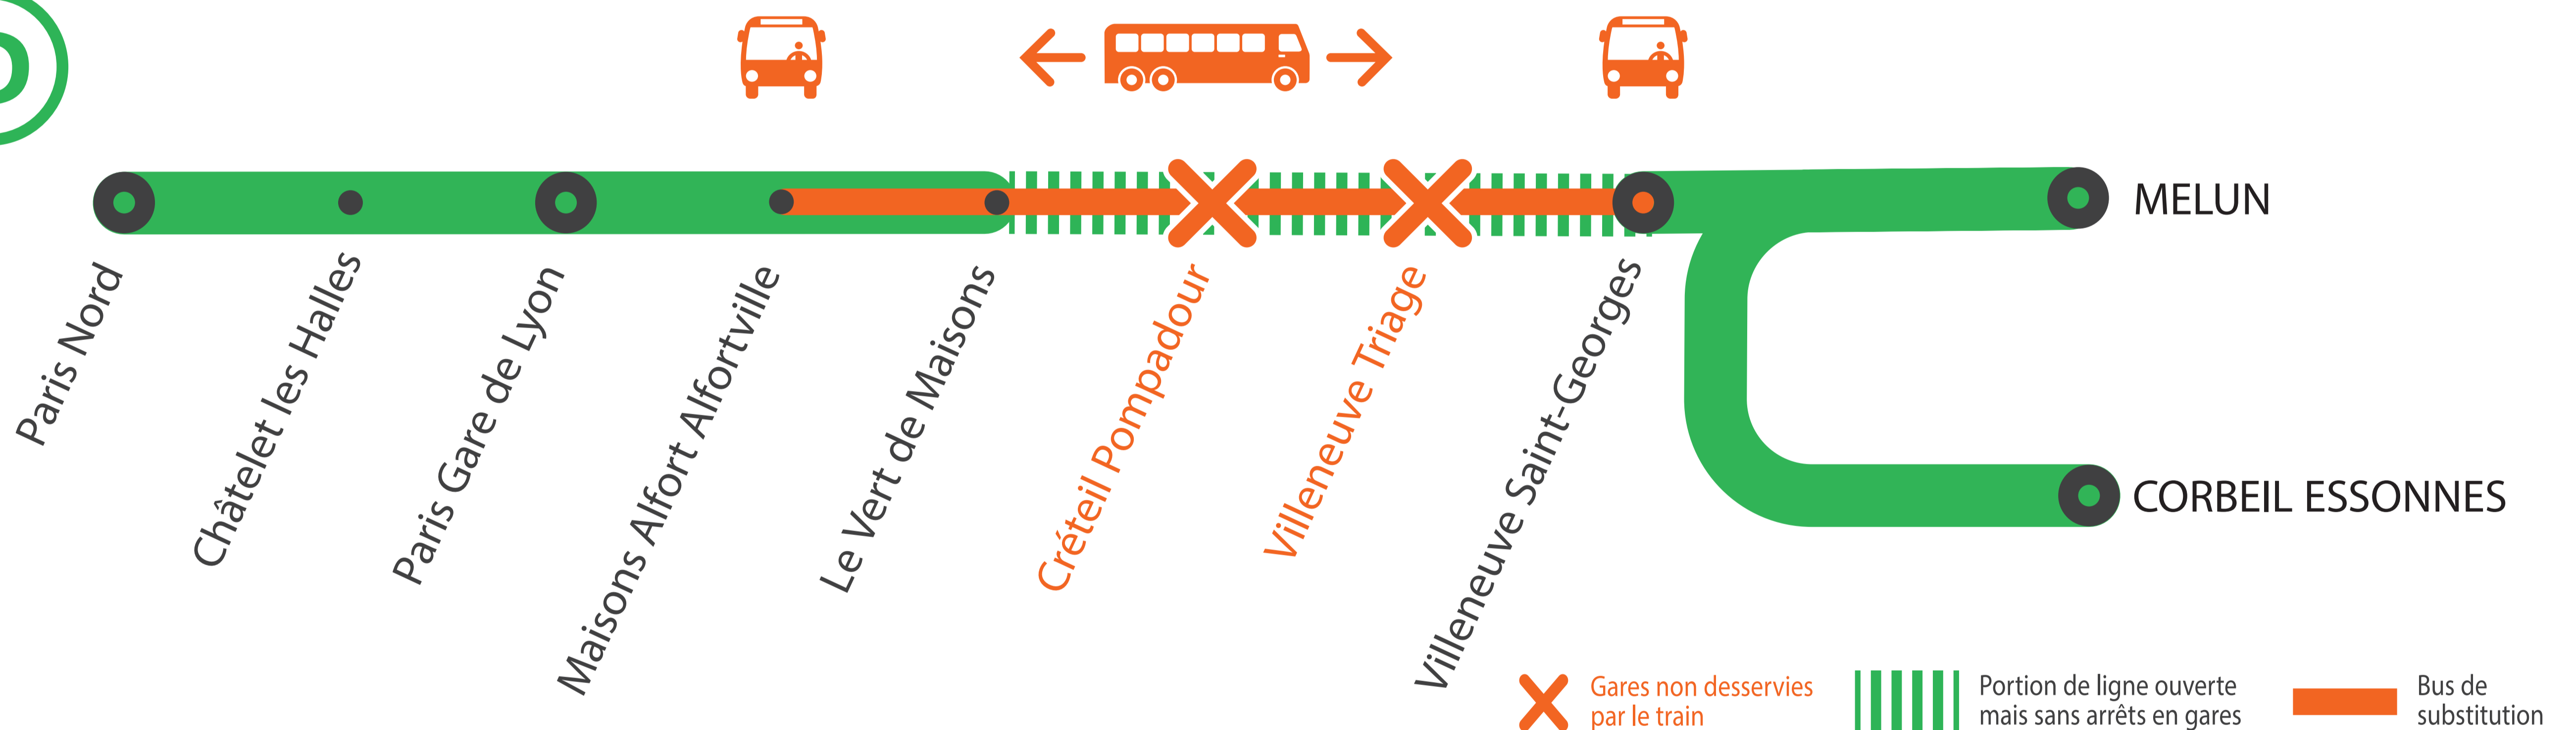

INFO TRAVAUX

CRETEIL POMPADOUR ET VILLENEUVE TRIAGE NON DESSERVIES DE 22H35 À 4H50

JANVIER

2

au **5**

+ D'INFORMATION

➔ au guichet

➔ sur @RERD_SNCF

➔ sur l'appli SNCF

➔ sur transilien.com

➔ sur maligned.transilien.com

BUS DE SUBSTITUTION / ALLONGEMENT DE TRAJET

Maison Alfort-Alfortville

Villeneuve-Saint-Georges

+20min

COVOITURAGE

Pendant les travaux, covoiturez. Transilien vous offre votre trajet.*
*Offre soumise à conditions

DERNIERS ET PREMIERS TRAINS À CIRCULER NORMALEMENT

GARES de départ par ordre alphabétique	DIRECTION	DER- NIER TRAIN	PRE- MIER TRAIN
Creteil-Pompadour	→ Corbeil-Essonnes	22:36	05:28
	→ Melun	22:46	05:46
	→ Paris Gare de Lyon	22:31	05:01
Villeneuve Triage	→ Corbeil-Essonnes	22:40	05:32
	→ Paris Gare de Lyon	22:27	04:57