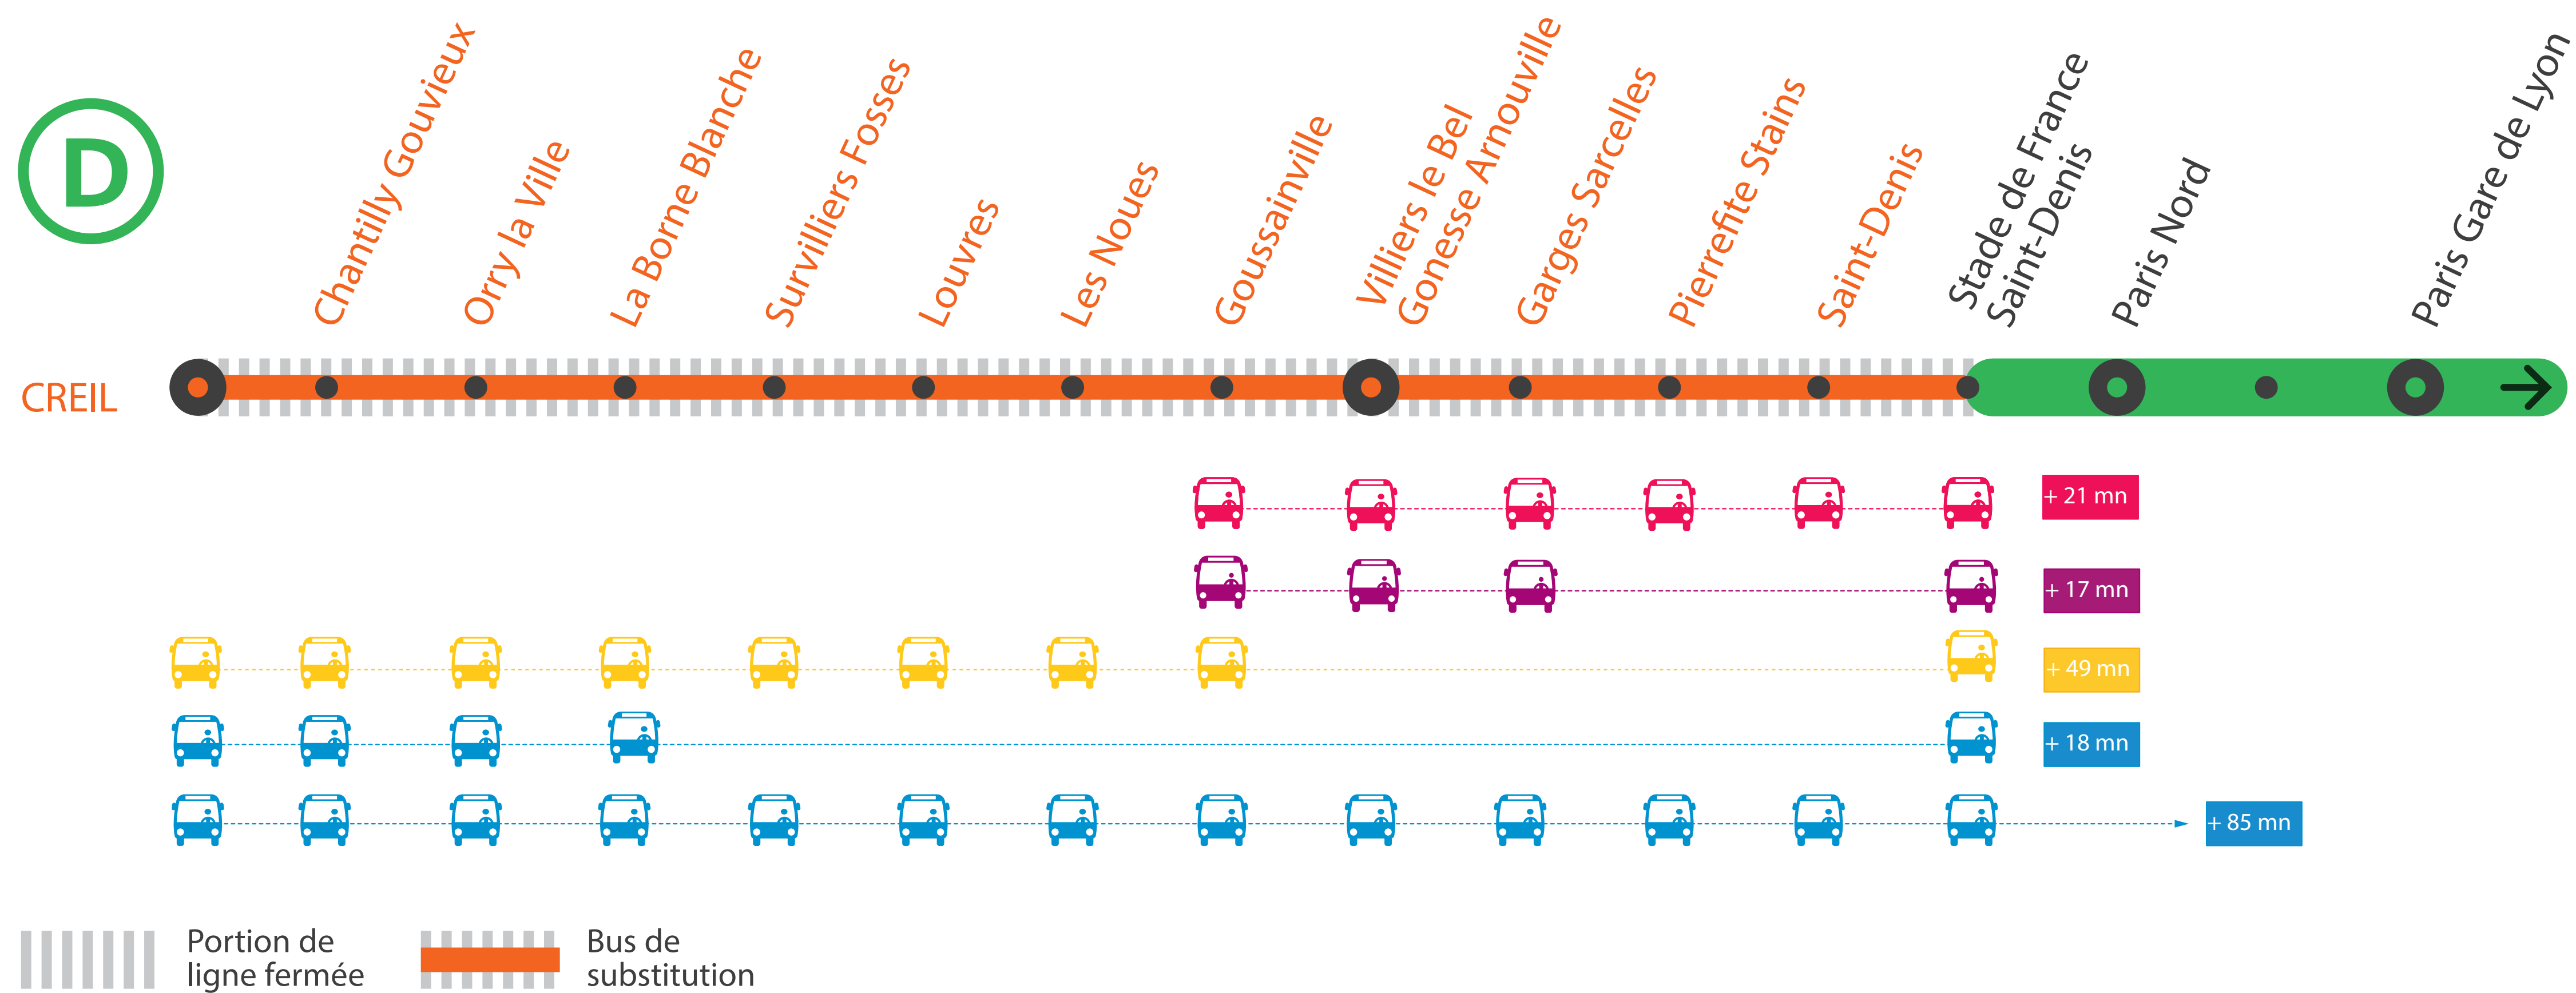

INFO TRAVAUX

AUCUN TRAIN* À PARTIR DE 23H30 ENTRE STADE DE FRANCE ET CREIL DU LUNDI AU VENDREDI *Sauf les jours fériés

AVRIL À JUIN

30
au 18

+ D'INFORMATION

- ➔ au guichet
- ➔ sur l'appli SNCF
- ➔ sur [maligned.transilien.com](https://www.maligned.transilien.com)
- ➔ sur @RERD_SNCF
- ➔ sur transilien.com

COVOITURAGE **ID VROOM**

Pendant les travaux, covoiturez.
Transilien vous offre votre trajet.*

*Offre soumise à conditions

PREMIERS ET DERNIERS TRAINS À CIRCULER NORMALEMENT

GARES de départ par ordre alphabétique	DIRECTION	DER- NIER TRAIN	PRE- MIER TRAIN	GARES de départ par ordre alphabétique	DIRECTION	DER- NIER TRAIN	PRE- MIER TRAIN
Chantilly Gouvieux	→ Paris Gare de Lyon	23:44	04:44*	Pierrefite Stains	→ Paris Gare de Lyon	23:22	05:13
	→ Creil	0:15	05:45		→ Creil	23:06	05:06
Creil	→ Paris Gare de Lyon	22:36	04:36*	Saint-Denis	→ Paris Gare de Lyon	23:27	05:18
	→ Paris Gare de Lyon	23:19	05:10		→ Creil	23:01	05:01
Garges Sarcelles	→ Creil	23:09	05:09	Stade de France St-Denis	→ Paris Gare de Lyon	23:30	05:21
	→ Paris Gare de Lyon	23:11	05:02		→ Creil	22:58	04:58
Goussainville	→ Creil	23:19	05:19	Survilliers Fosses	→ Paris Gare de Lyon	23:00	05:00
	→ Paris Gare de Lyon	22:56	04:56		→ Creil	23:29	05:29
La BorneBlanche	→ Creil	23:33	05:33	Villiers-le-Bel	→ Paris Gare de Lyon	23:16	05:07
	→ Paris Gare de Lyon	23:08	05:08		→ Creil	23:13	05:13
Les Noues	→ Creil	23:21	05:21				
	→ Paris Gare de Lyon	23:05	05:05				
Louvres	→ Creil	23:24	05:24				
	→ Paris Gare de Lyon	22:54	04:54				
Orry la Ville	→ Creil	23:38	05:38				

*Du lundi 30 avril au vendredi 18 mai, le train ROVO initialement 4h36 à Creil et en direction de Paris Nord, est origine Orry la Ville à 4h54. Pour plus d'information, se renseigner auprès des agents en gare ou sur l'appli SNCF.