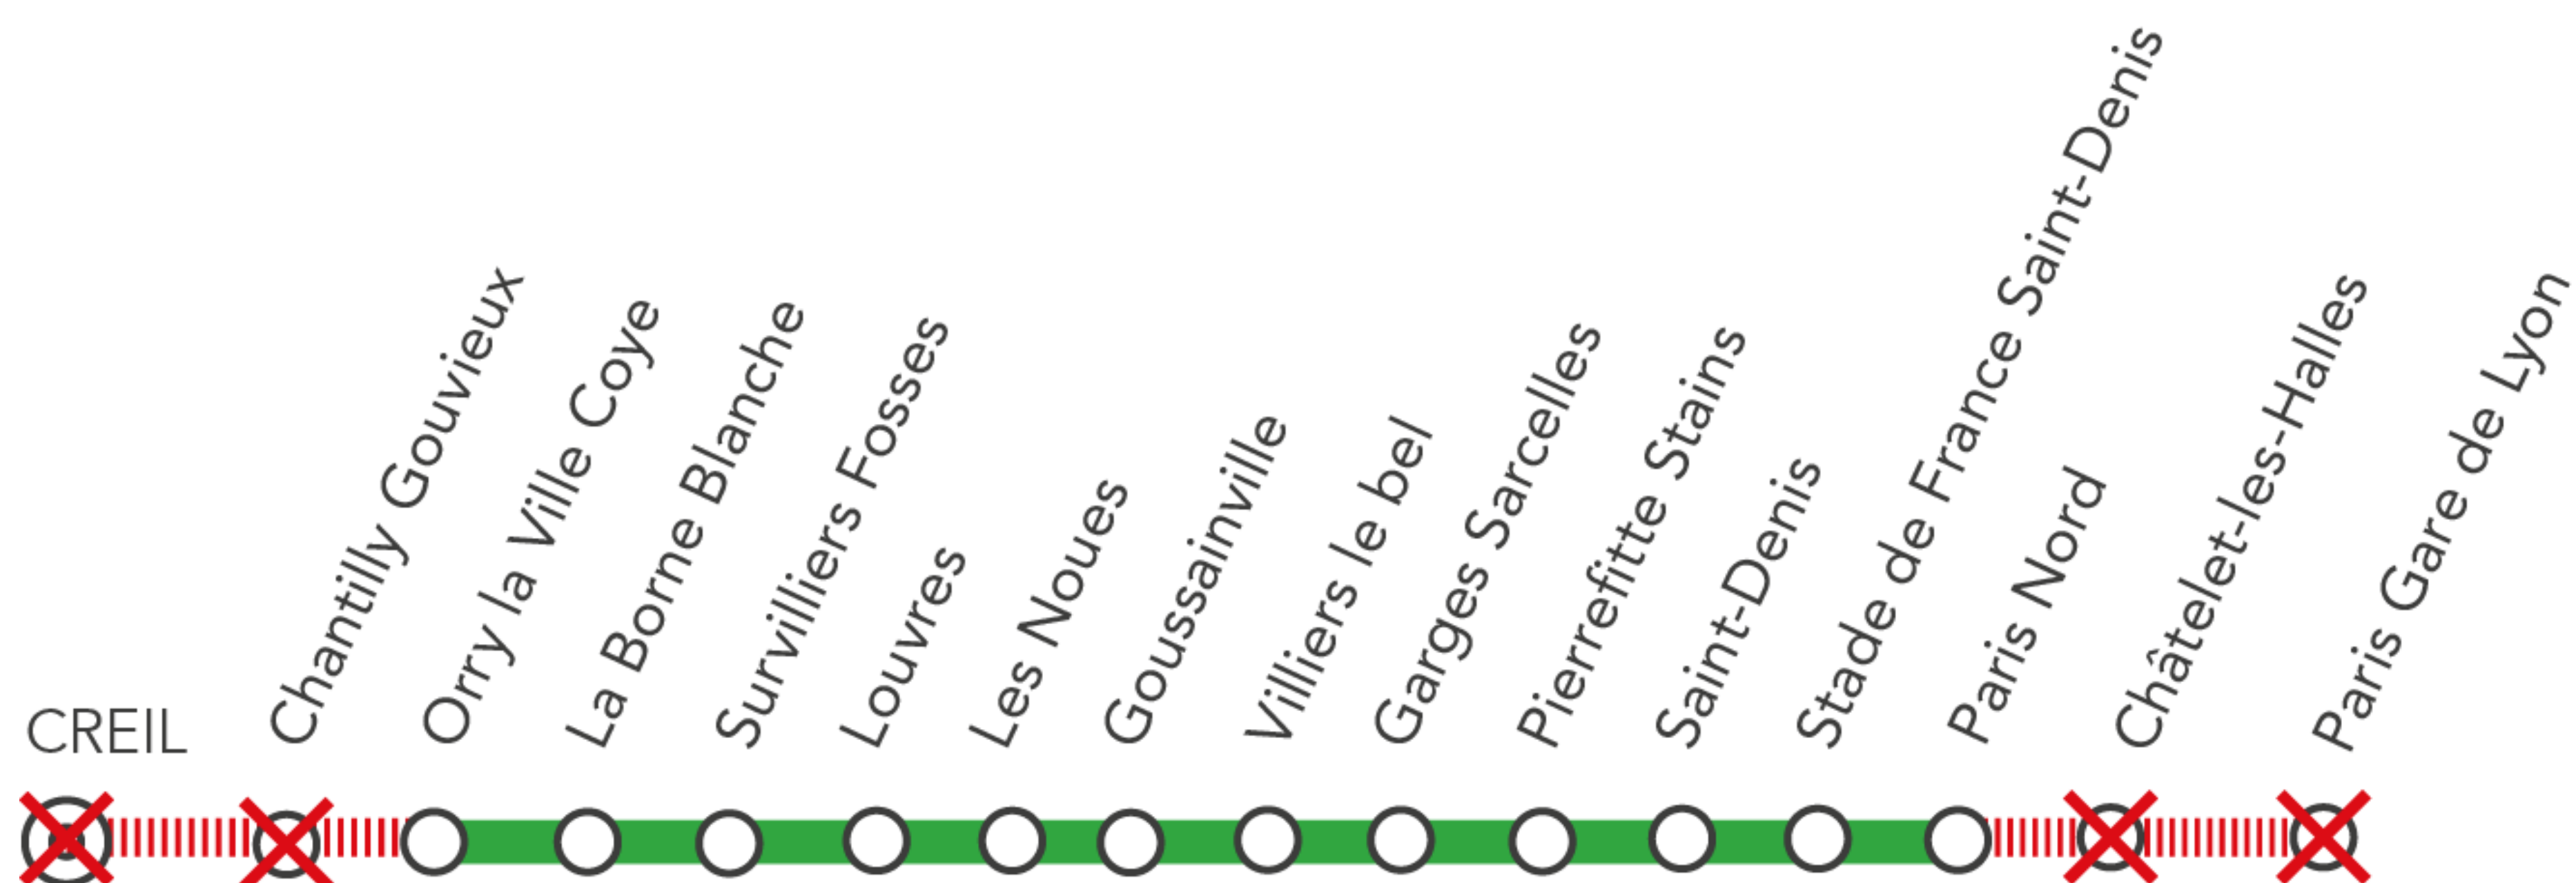

# RER D - NORD

## TRAINS CIRCULANT LE SAMEDI 14 AVRIL

ATTENTION CES HORAIRES SONT SUSCEPTIBLES D'ÉVOLUER EN COURS DE JOURNÉE

× : Gare non desservie.

||||||| : Aucun train ne circule.

	159872	159348	159874	159352	159354	159878	159358	159880	159360	159882	159364	159366	159368
	AOLO	AOLO	AOLO	AOLO	AOLO	AOLO	AOLO	AOLO	AOLO	AOLO	AOLO	AOLO	AOLO
ORRY-LA-VILLE	17:16		17:46			18:46		19:16		19:46			
LA BORNE BLANCHE	17:19		17:49			18:49		19:19		19:49			
SURVILLIERS-FOSSES	17:23		17:53			18:53		19:23		19:53			
LOUVRES	17:28		17:58			18:58		19:28		19:58			
LES NOUES	17:31		18:01			19:01		19:31		20:01			
GOUSSAINVILLE	17:34		18:04			19:04		19:34		20:04			
VILLIERS LE BEL	17:39	18:00	18:09	18:30	19:00	19:09	19:30	19:39	20:00	20:09	20:30	21:00	21:30
GARGES	17:43	18:03	18:13	18:33	19:03	19:13	19:33	19:43	20:03	20:13	20:33	21:03	21:33
PIERREFITTE STAINS	17:46	18:06	18:16	18:36	19:06	19:16	19:36	19:46	20:06	20:16	20:36	21:06	21:36
ST DENIS	17:51	18:10	18:21	18:40	19:10	19:21	19:40	19:51	20:10	20:21	20:40	21:10	21:40
STADE DE FRANCE	17:54	18:13	18:24	18:43	19:13	19:24	19:43	19:54	20:13	20:24	20:43	21:13	21:43
GARE DU NORD BAN.													
GARE DU NORD	18:00	18:18	18:30	18:48	19:18	19:30	19:48	20:00	20:18	20:30	20:48		