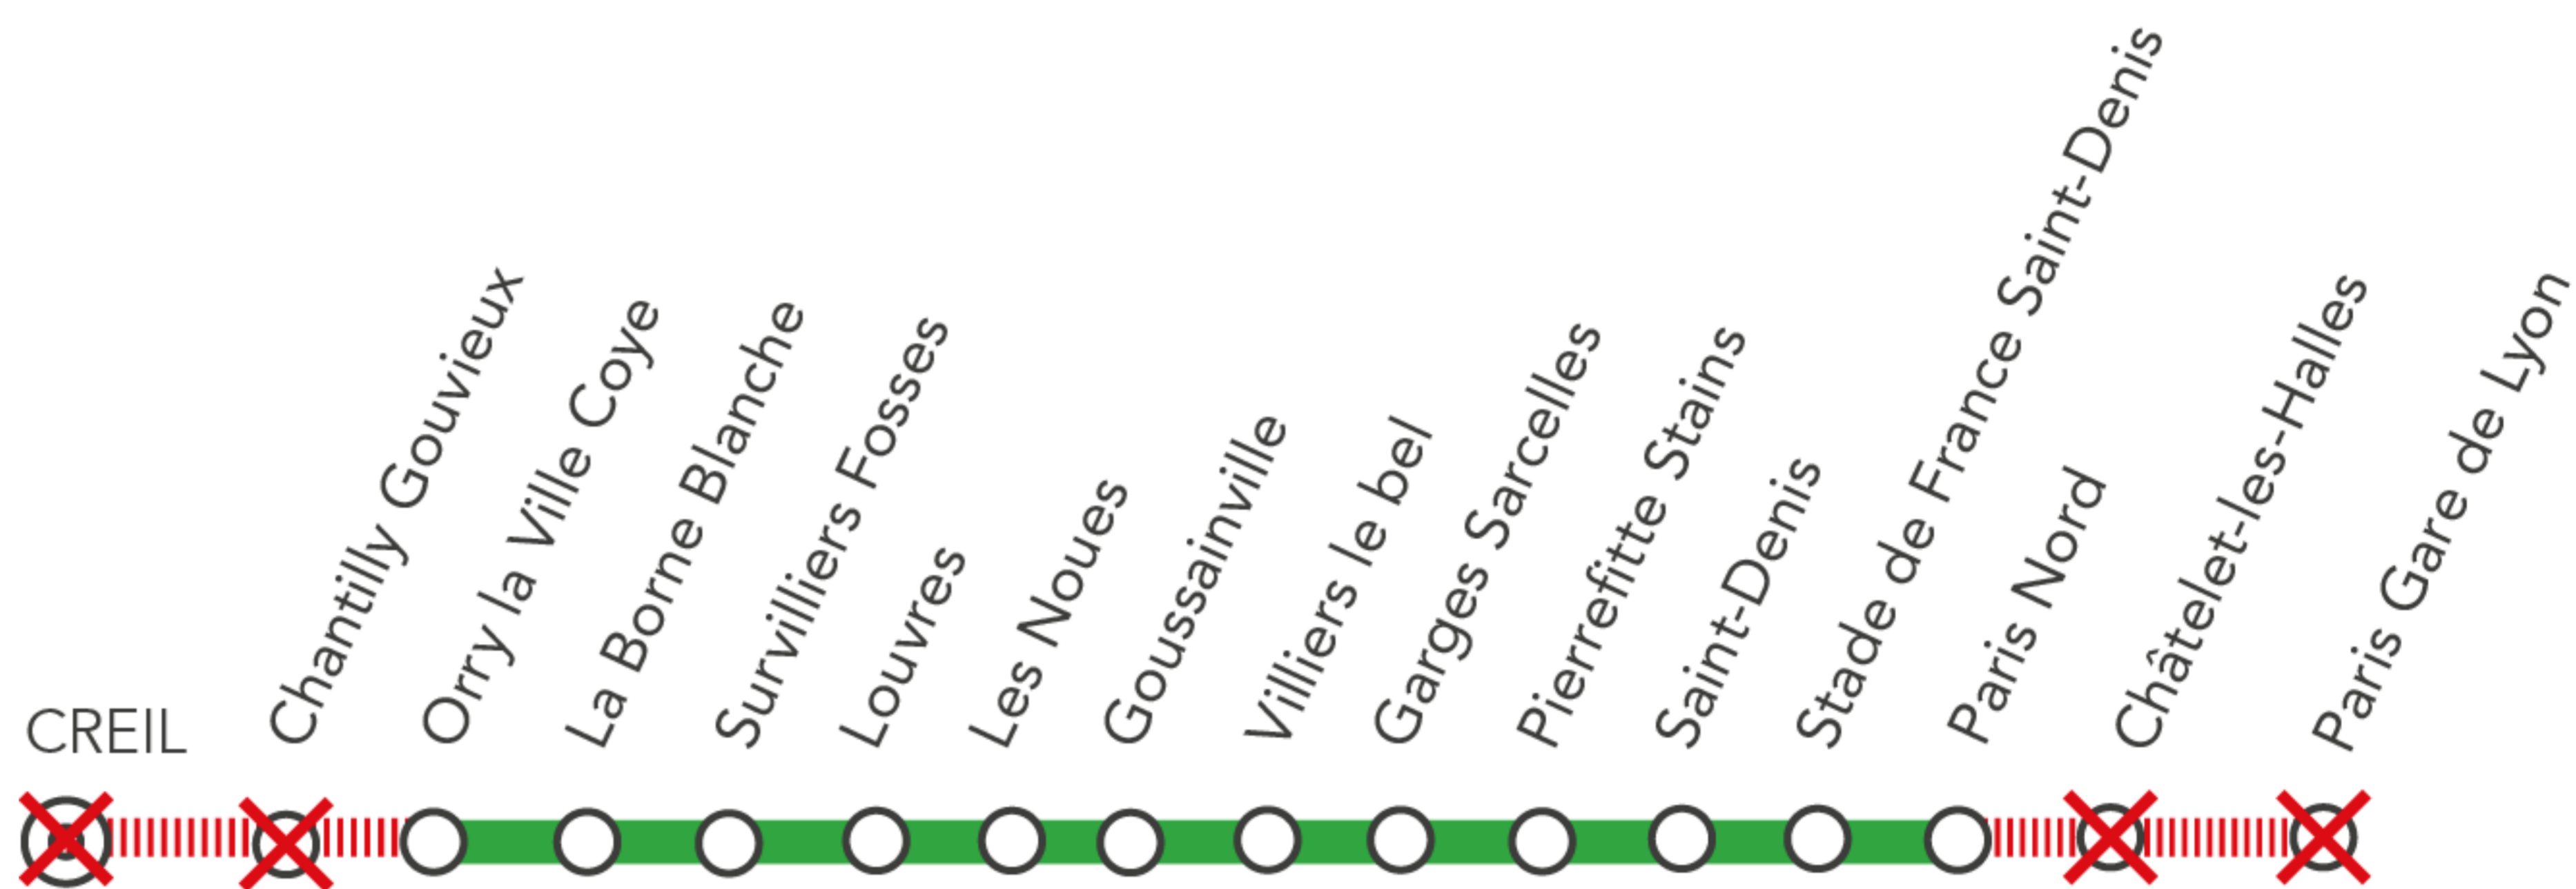

RER D - NORD

TRAINS CIRCULANT LE VENDREDI 13 AVRIL

ATTENTION CES HORAIRES SONT SUSCEPTIBLES D'ÉVOLUER EN COURS DE JOURNÉE

✗ : Gare non desservie.
 ||||| : Aucun train ne circule.

SENS NORD->SUD

	159300	159302	159304	159806	159306	159850	159308	159310	159800	159312	159852	159314	159316	159854	159318	159856	159320	159322	159858	159324	159860	159326	159328	159330	159864	159332	159818	159334	159820	159336
	AOLO	AOLO	AOLO	AOLO	AOLO	MOLO	AOLO	AOLO	AOLO	AOLO	MOLO	AOLO	AOLO	MOLO	AOLO	MOLO	AOLO	AOLO	AOLO	AOLO	MOLO	AOLO	AOLO	AOLO	AOLO	MOLO	AOLO	AOLO	MOLO	AOLO
CREIL																														
CHANTILLY-GOUVIEUX																														
ORRY-LA-VILLE				5:46		6:16			6:46		7:16			7:46		8:16			8:46		9:16				10:26		11:26		12:26	
LA BORNE BLANCHE				5:49		6:19			6:49		7:19			7:49		8:19			8:49		9:19				10:29		11:29		12:29	
GARGES				5:53		6:23			6:53		7:23			7:53		8:23			8:53		9:23				10:33		11:33		12:33	
SURVILLIERS-FOSSES				5:58		6:28			6:58		7:28			7:58		8:28			8:58		9:28				10:38		11:38		12:38	
LOUVRES				6:01		6:31			7:01		7:31			8:01		8:31			9:01		9:31				10:41		11:41		12:41	
LES NOUES				6:04		6:34			7:04		7:34			8:04		8:34			9:04		9:34				10:44		11:44		12:44	
GOUSSAINVILLE				6:09		6:39	6:45	7:00	7:09	7:30	7:39	7:45	8:00	8:09	8:30	8:39	8:45	9:00	9:09	9:30	9:39	9:45	10:00	10:30	10:49	11:30	11:49	12:30	12:49	13:30
VILLIERS LE BEL	5:30	5:45	6:00	6:09	6:30	6:39	6:45	7:00	7:09	7:30	7:39	7:45	8:00	8:09	8:30	8:39	8:45	9:00	9:09	9:30	9:39	9:45	10:00	10:30	10:49	11:30	11:49	12:30	12:49	13:30
GARGES	5:33	5:48	6:03	6:13	6:33	6:43	6:48	7:03	7:13	7:33	7:43	7:48	8:03	8:13	8:33	8:43	8:48	9:03	9:13	9:33	9:43	9:48	10:03	10:33	10:53	11:33	11:53	12:33	12:53	13:33
PIERREFITTE STAINS	5:36	5:51	6:06	6:16	6:36	6:46	6:51	7:06	7:16	7:36	7:46	7:51	8:06	8:16	8:36	8:46	8:51	9:06	9:16	9:36	9:46	9:51	10:06	10:36	10:56	11:36	11:56	12:36	12:56	13:36
ST DENIS	5:40	5:55	6:10	6:21	6:40	6:51	6:55	7:10	7:21	7:40	7:51	7:55	8:10	8:21	8:40	8:51	8:55	9:10	9:21	9:40	9:51	9:55	10:10	10:40	11:01	11:40	12:01	12:40	13:01	13:40
STADE DE FRANCE	5:43	5:58	6:13	6:24	6:43	6:54	6:58	7:13	7:24	7:43	7:54	7:58	8:13	8:24	8:43	8:54	8:58	9:13	9:24	9:43	9:54	9:58	10:13	10:43	11:04	11:43	12:04	12:43	13:04	13:43
GARE DU NORD surface																														
GARE DU NORD souterraine	5:48	6:03	6:18	6:30	6:48	7:00	7:03	7:18	7:30	7:48	8:00	8:03	8:18	8:30	8:48	9:00	9:03	9:18	9:30	9:48	10:00	10:03	10:18	10:48	11:10	11:48	12:10	12:48	13:00	13:48
CHATELET LES HALLES																														