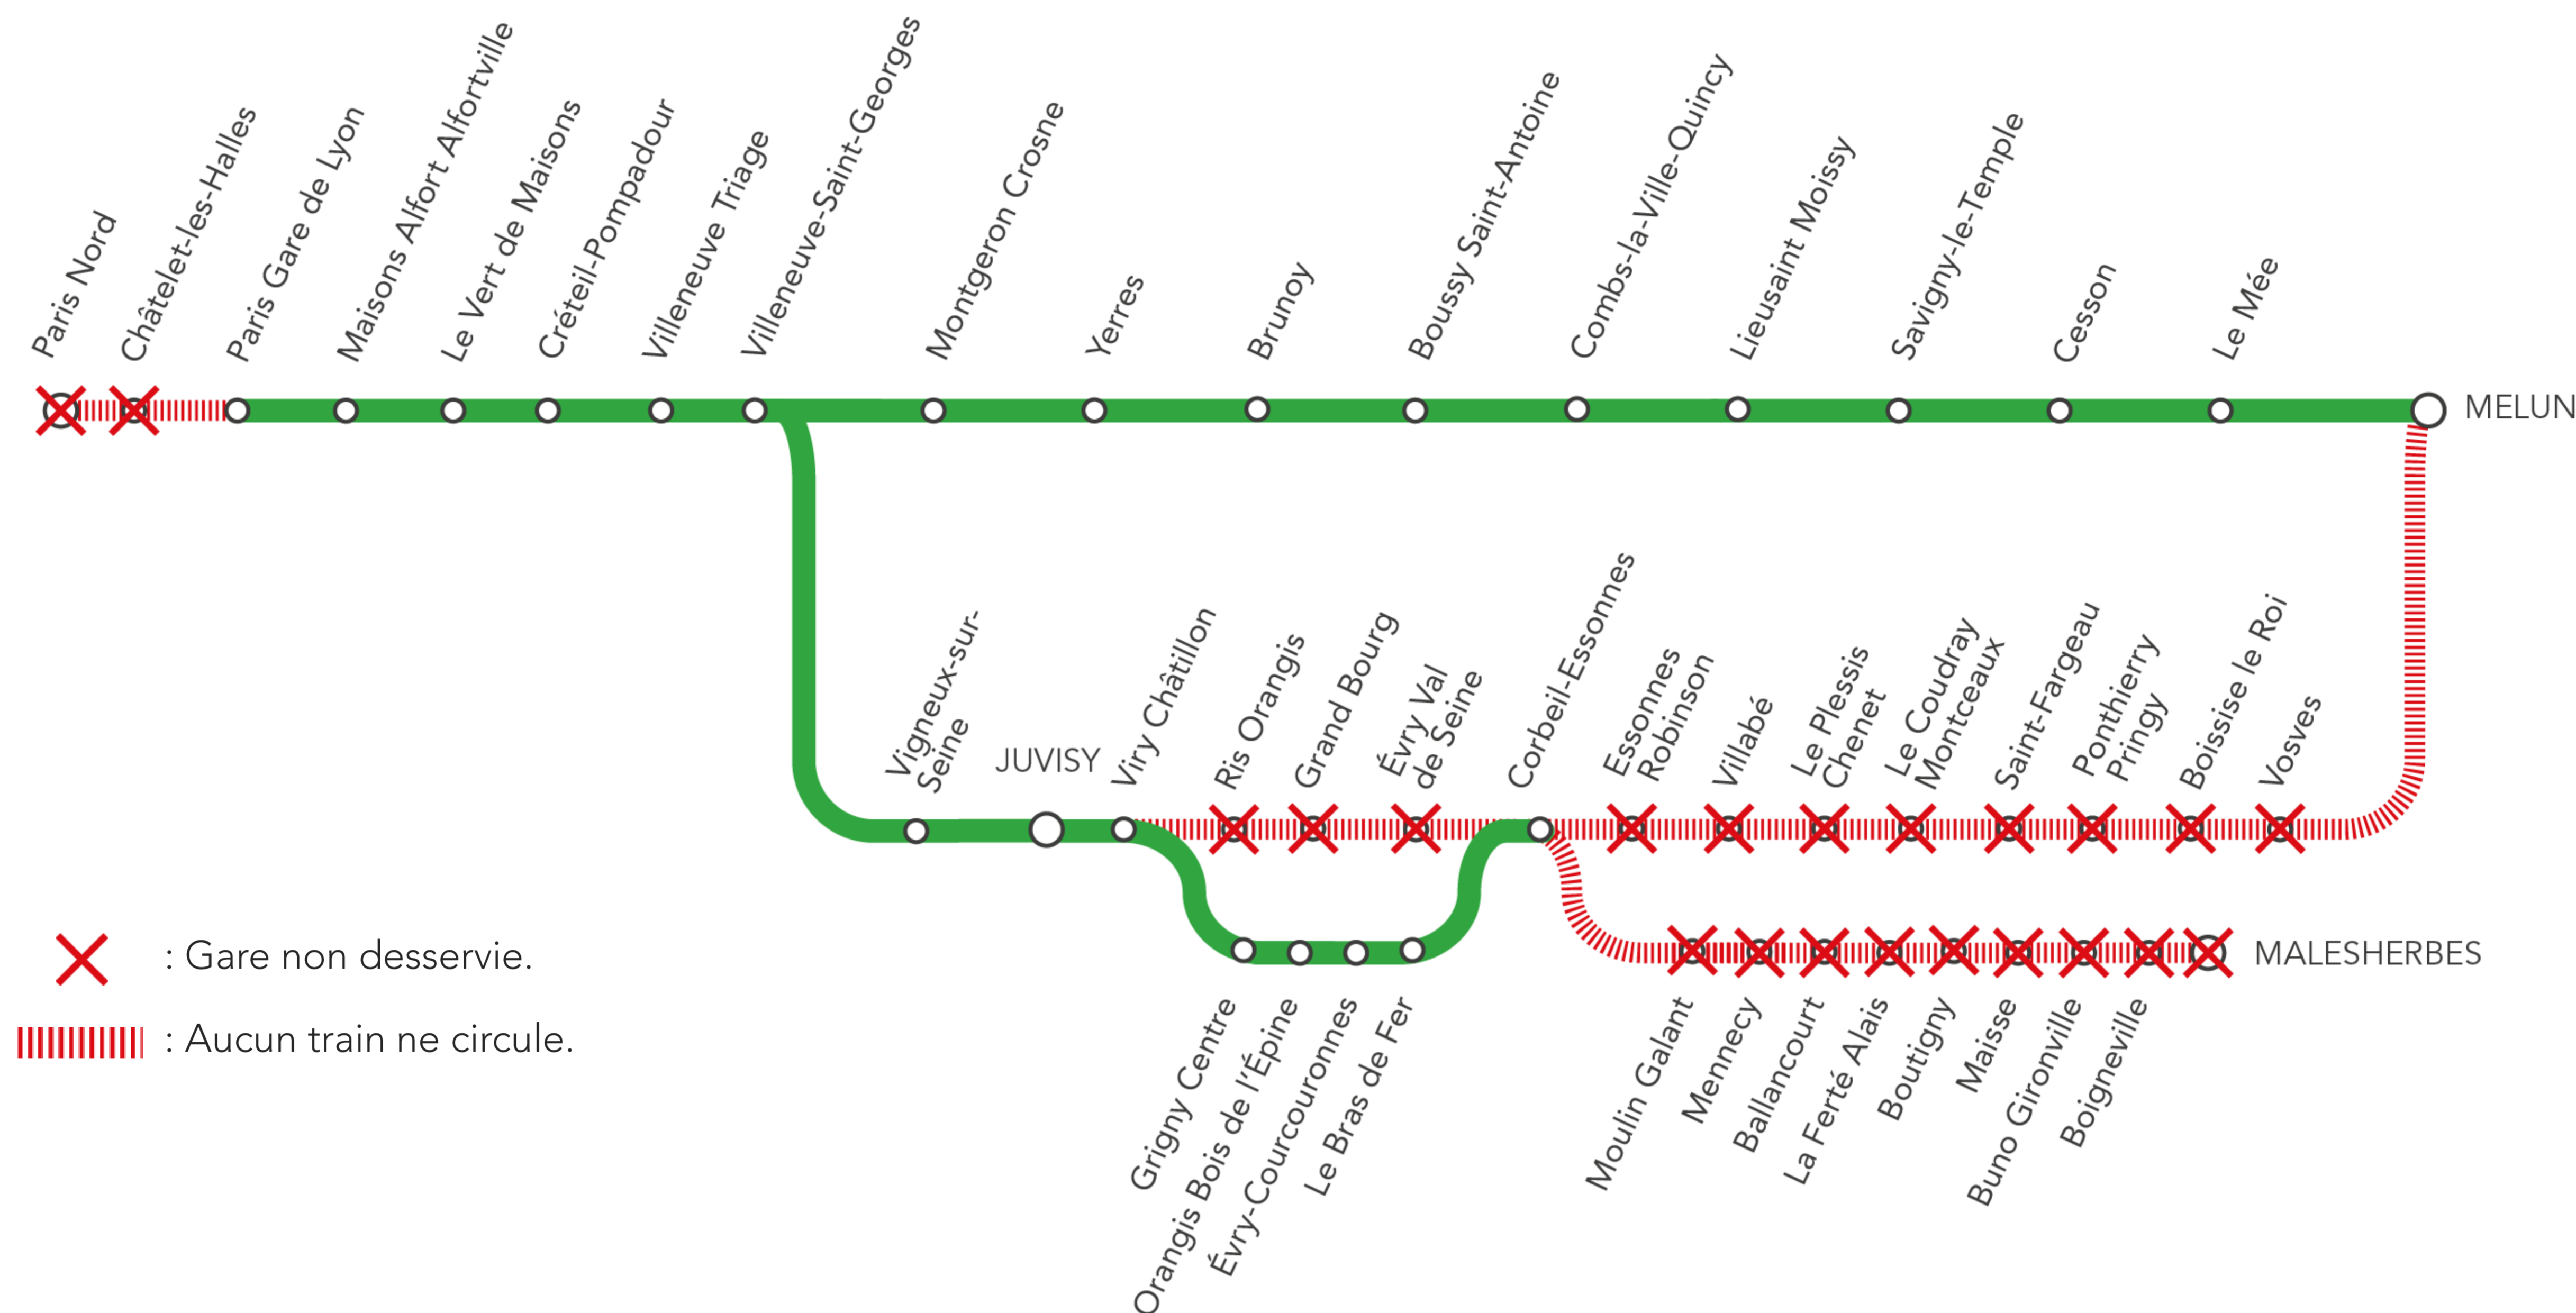

# RER D - SUD

## TRAINS CIRCULANT LE SAMEDI 14 AVRIL

ATTENTION CES HORAIRES SONT SUSCEPTIBLES D'ÉVOLUER EN COURS DE JOURNÉE

✗ : Gare non desservie.

||||| : Aucun train ne circule.