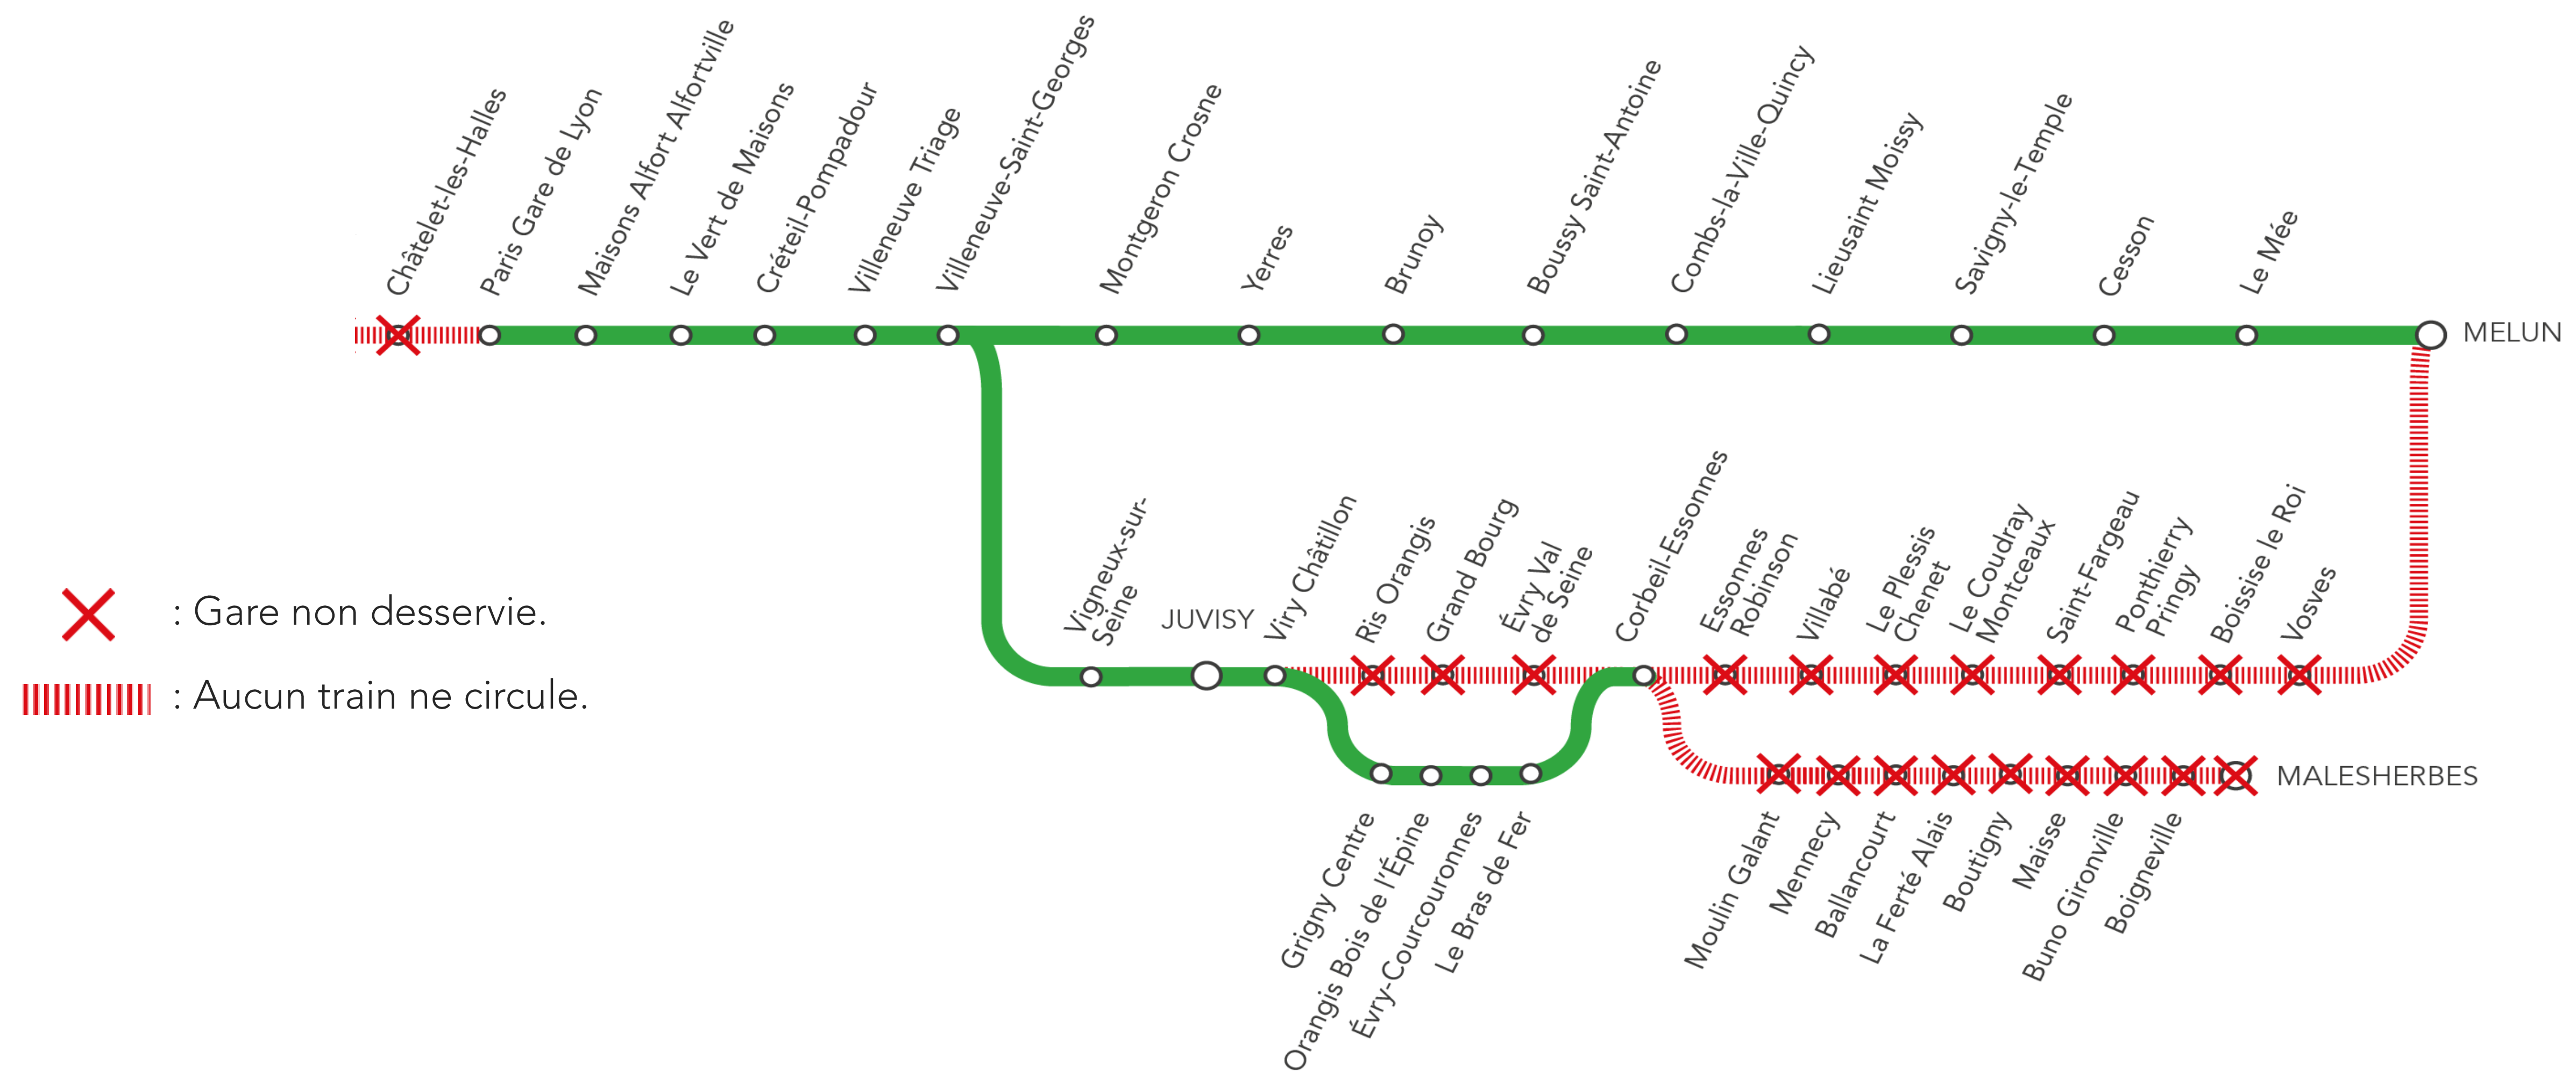

# RER D - SUD

## LUNDI 14 MAI TRAFIC TRÈS PERTURBÉ

SOP2

- ENTRE GARE DU NORD ET GARE DE LYON : AUCUN RER D NE CIRCULE
- PARIS GARE DE LYON - CORBEIL VIA RIS-ORANGIS, CORBEIL - MELUN, CORBEIL - MALESHERBES : AUCUN TRAIN

CES HORAIRES SONT SUSCEPTIBLES D'ÉVOLUER.  
AVANT VOTRE TRAJET, VÉRIFIEZ L'HORAIRE DE VOTRE TRAIN  
DANS LA RUBRIQUE « GARES » DE L'APPLICATION SNCF.