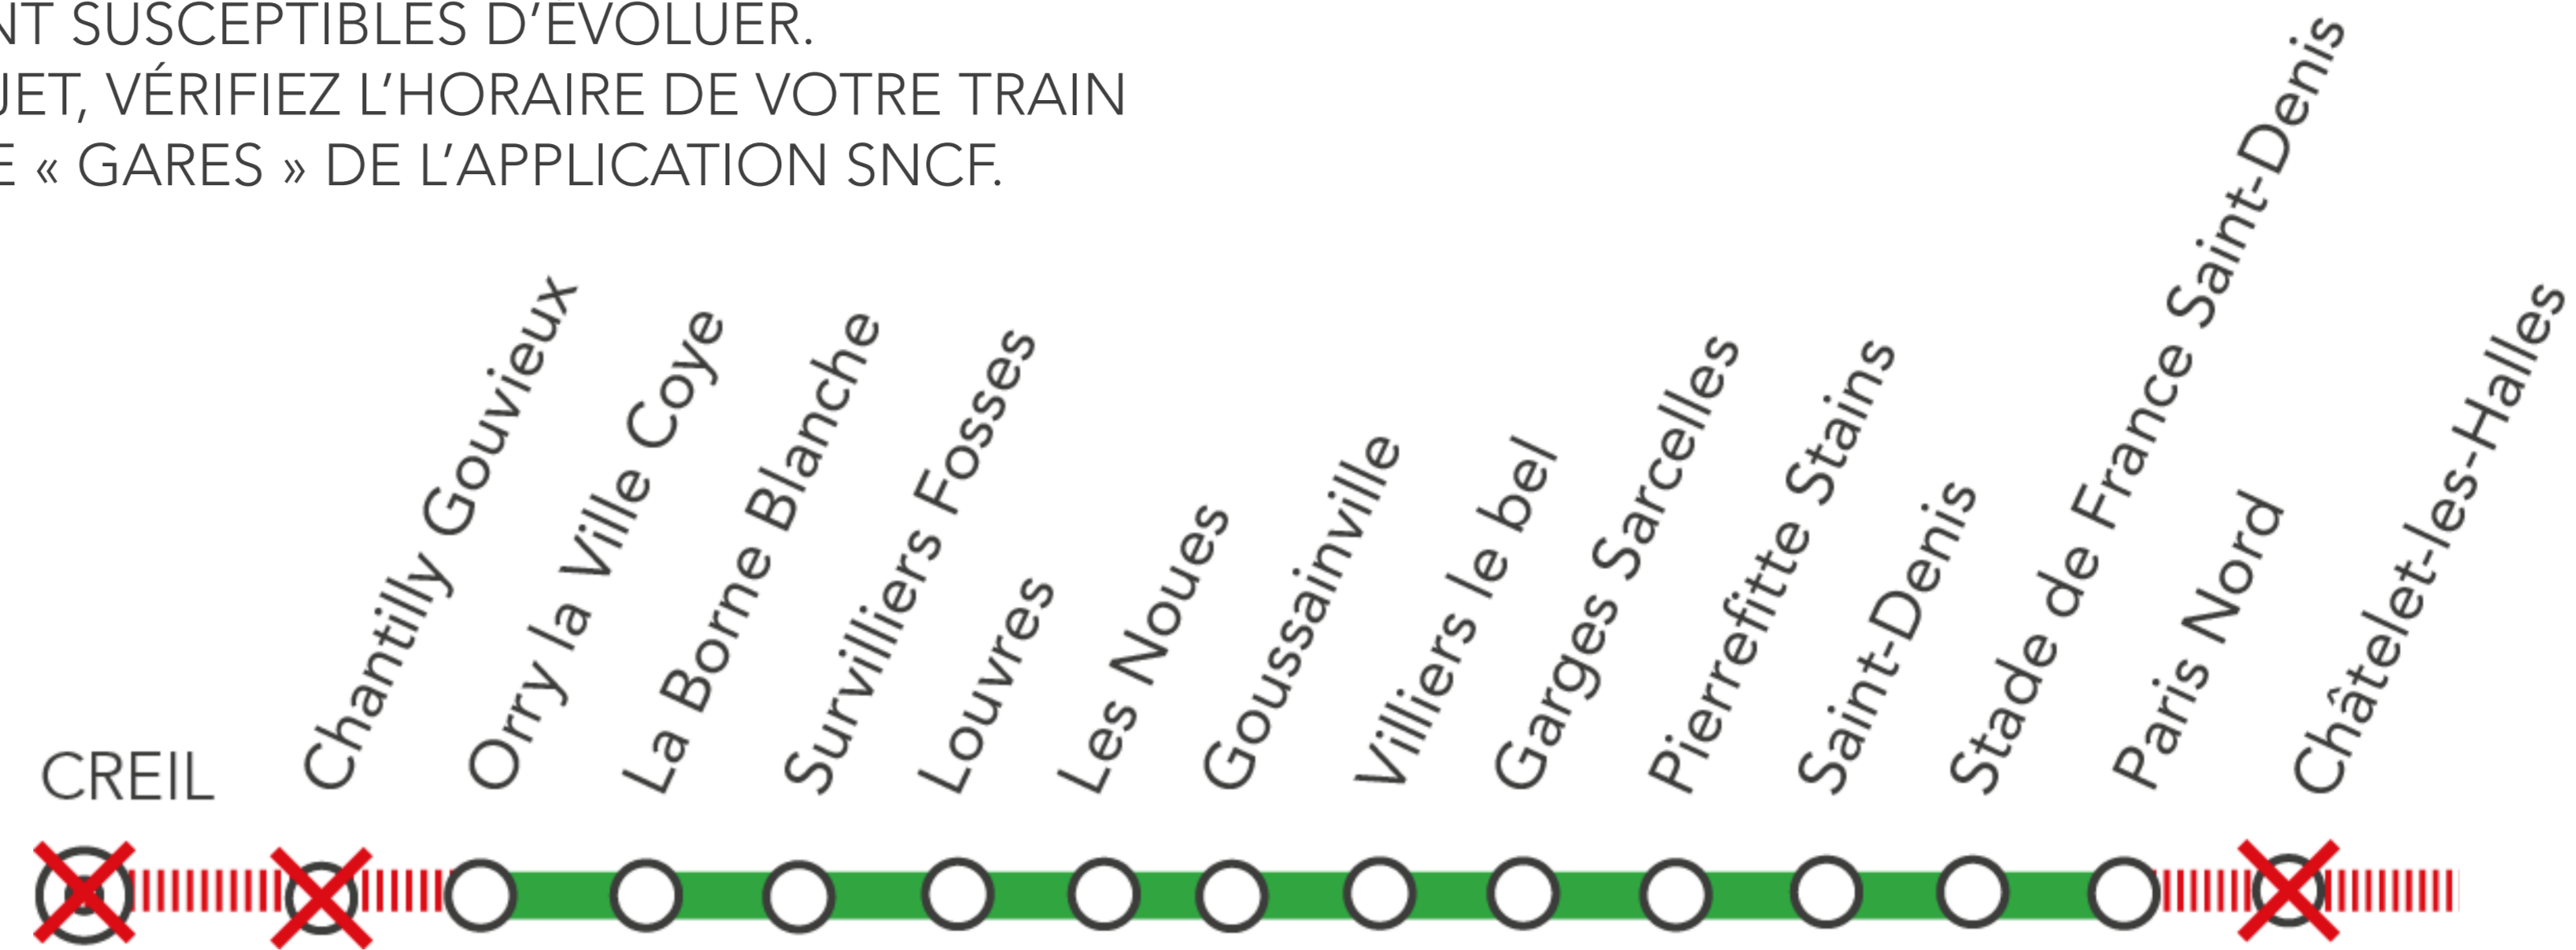

RER D - NORD

SOP2

LE LUNDI 14 MAI TRAFIC TRÈS PERTURBÉ

- Entre Orry-la-Ville et Creil (et gares intermédiaires) : aucun train
- Entre Gare de Lyon et Gare du Nord : aucun RER D ne circule

CES HORAIRES SONT SUSCEPTIBLES D'ÉVOLUER.
AVANT VOTRE TRAJET, VÉRIFIEZ L'HORAIRE DE VOTRE TRAIN
DANS LA RUBRIQUE « GARES » DE L'APPLICATION SNCF.

- ✗ : Gare non desservie.
- ||||||| : Aucun train ne circule.

SENS NORD->SUD

	159300	159302	159304	159806	159306	159850	159308	159310	159800	159312	159852	159314	159316	159854	159318	159856	159320	159322	159858	159860	159326	159328	159370
	AOLO	AOLO	AOLO	MOLO	AOLO	MOLO	AOLO	AOLO	MOLO	AOLO	MOLO	AOLO	MOLO	AOLO	MOLO	AOLO	MOLO	AOLO	MOLO	AOLO	AOLO	AOLO	AOLO
ORRY-LA-VILLE				5:46		6:16			6:46		7:16			7:46		8:16			8:46		9:16		
LA BORNE BLANCHE				5:49		6:19			6:49		7:19			7:49		8:19			8:49		9:19		
SURVILLIERS-FOSSES				5:53		6:23			6:53		7:23			7:53		8:23			8:53		9:23		
LOUVRES				5:58		6:28			6:58		7:28			7:58		8:28			8:58		9:28		
LES NOUES				6:01		6:31			7:01		7:31			8:01		8:31			9:01		9:31		
GOUSSAINVILLE				6:04		6:34			7:04		7:34			8:04		8:34			9:04		9:34		
VILLIERS LE BEL	5:30	5:45	6:00	6:09	6:30	6:39	6:45	7:00	7:09	7:30	7:39	7:45	8:00	8:09	8:30	8:39	8:45	9:00	9:09	9:39	9:45	10:00	17:00
GARGES	5:33	5:48	6:03	6:13	6:33	6:43	6:48	7:03	7:13	7:33	7:43	7:48	8:03	8:13	8:33	8:43	8:48	9:03	9:13	9:43	9:48	10:03	17:03
PIERREFITTE STAINS	5:36	5:51	6:06	6:16	6:36	6:46	6:51	7:06	7:16	7:36	7:46	7:51	8:06	8:16	8:36	8:46	8:51	9:06	9:16	9:46	9:51	10:06	17:06
ST DENIS	5:40	5:55	6:10	6:21	6:40	6:51	6:55	7:10	7:21	7:40	7:51	7:55	8:10	8:21	8:40	8:51	8:55	9:10	9:21	9:51	9:55	10:10	17:10
STADE DE FRANCE	5:43	5:58	6:13	6:24	6:43	6:54	6:58	7:13	7:24	7:43	7:54	7:58	8:13	8:24	8:43	8:54	8:58	9:13	9:24	9:54	9:58	10:13	17:13
GARE DU NORD souterraine																							
GARE DU NORD surface	5:48	6:03	6:18	6:30	6:48	7:00	7:03	7:18	7:30	7:48	8:00	8:03	8:18	8:30	8:48	9:00	9:03	9:18	9:30	10:00	10:03	10:18	17:18