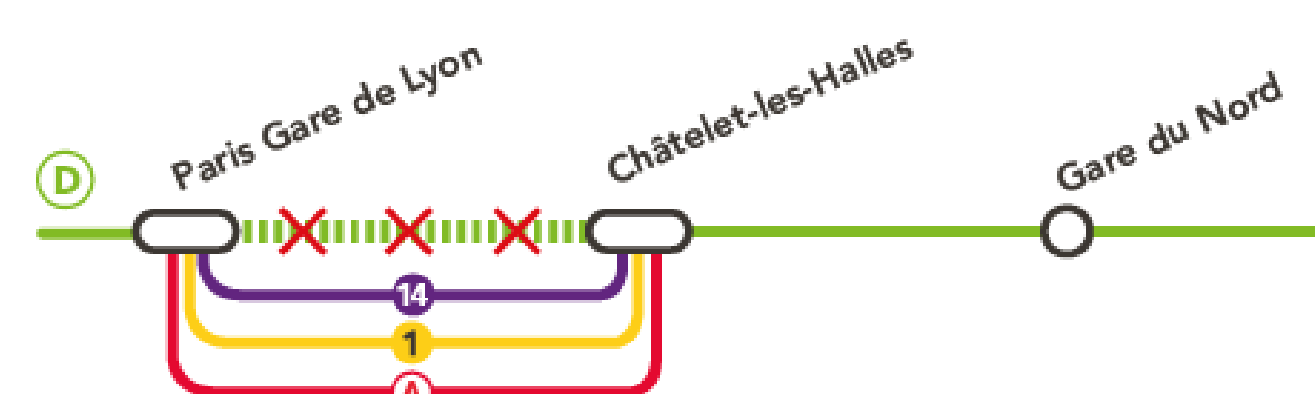

RER D - NORD

TRAINS CIRCULANT JEUDI 24 MAI

CES HORAIRES SONT SUSCEPTIBLES D'ÉVOLUER. AVANT VOTRE TRAJET, VÉRIFIEZ L'HORAIRE DE VOTRE TRAIN DANS LA RUBRIQUE « GARES » DE L'APPLICATION SNCF.

AUCUN RER D NE CIRCULE, DANS LES 2 SENS, ENTRE PARIS GARE DE LYON ET CHÂTELET-LES-HALLES, VEUILLEZ UTILISER LES LIGNES 1, 14 OU LE RER A.

SENS NORD->SUD

Table of train schedules for SENS NORD->SUD, listing stations from CREIL to CHATELET LES HALLES with departure times.

Table of train schedules for SENS NORD->SUD, listing stations from CHATELET LES HALLES to CREIL with arrival times.