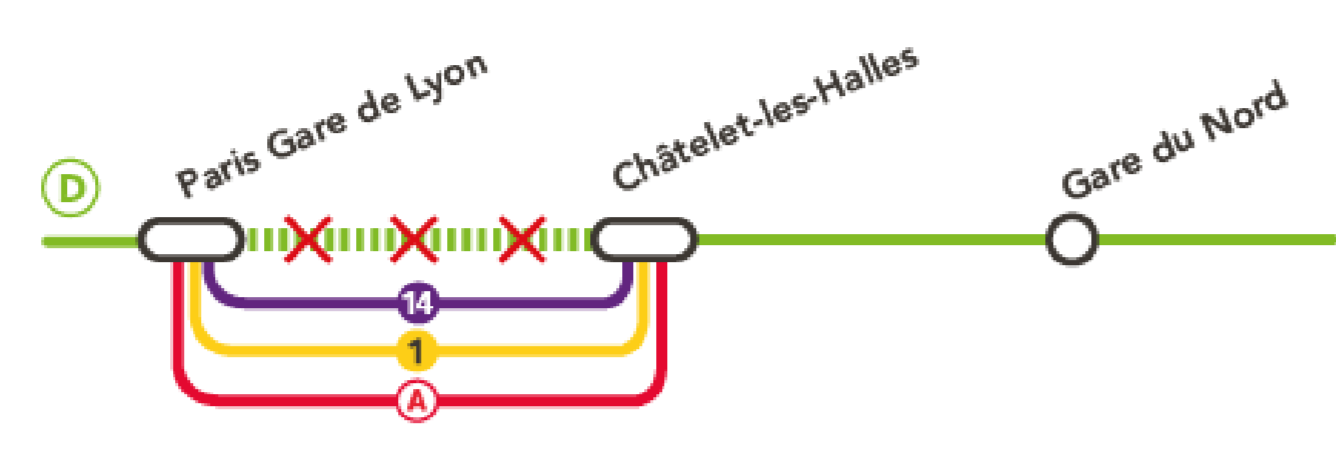

RER D - NORD

TRAINS CIRCULANT LUNDI 28 MAI

CES HORAIRES SONT SUSCEPTIBLES D'ÉVOLUER. AVANT VOTRE TRAJET, VÉRIFIEZ L'HORAIRE DE VOTRE TRAIN DANS LA RUBRIQUE « GARES » DE L'APPLICATION SNCF.

AUCUN RER D NE CIRCULE, DANS LES 2 SENS, ENTRE PARIS GARE DE LYON ET CHÂTELET-LES-HALLES, VEUILLEZ UTILISER LES LIGNES 1, 14 OU LE RER A.

SENS NORD->SUD

Table of train departure times for the North to South direction, listing stations from Creil to Châtelet les Halles with corresponding train numbers.

Table of train arrival times for the North to South direction, listing stations from Châtelet les Halles to Creil with corresponding train numbers.

Table of train departure times for the South to North direction, listing stations from Châtelet les Halles to Creil with corresponding train numbers.

SENS SUD->NORD

Table of train arrival times for the South to North direction, listing stations from Châtelet les Halles to Creil with corresponding train numbers.