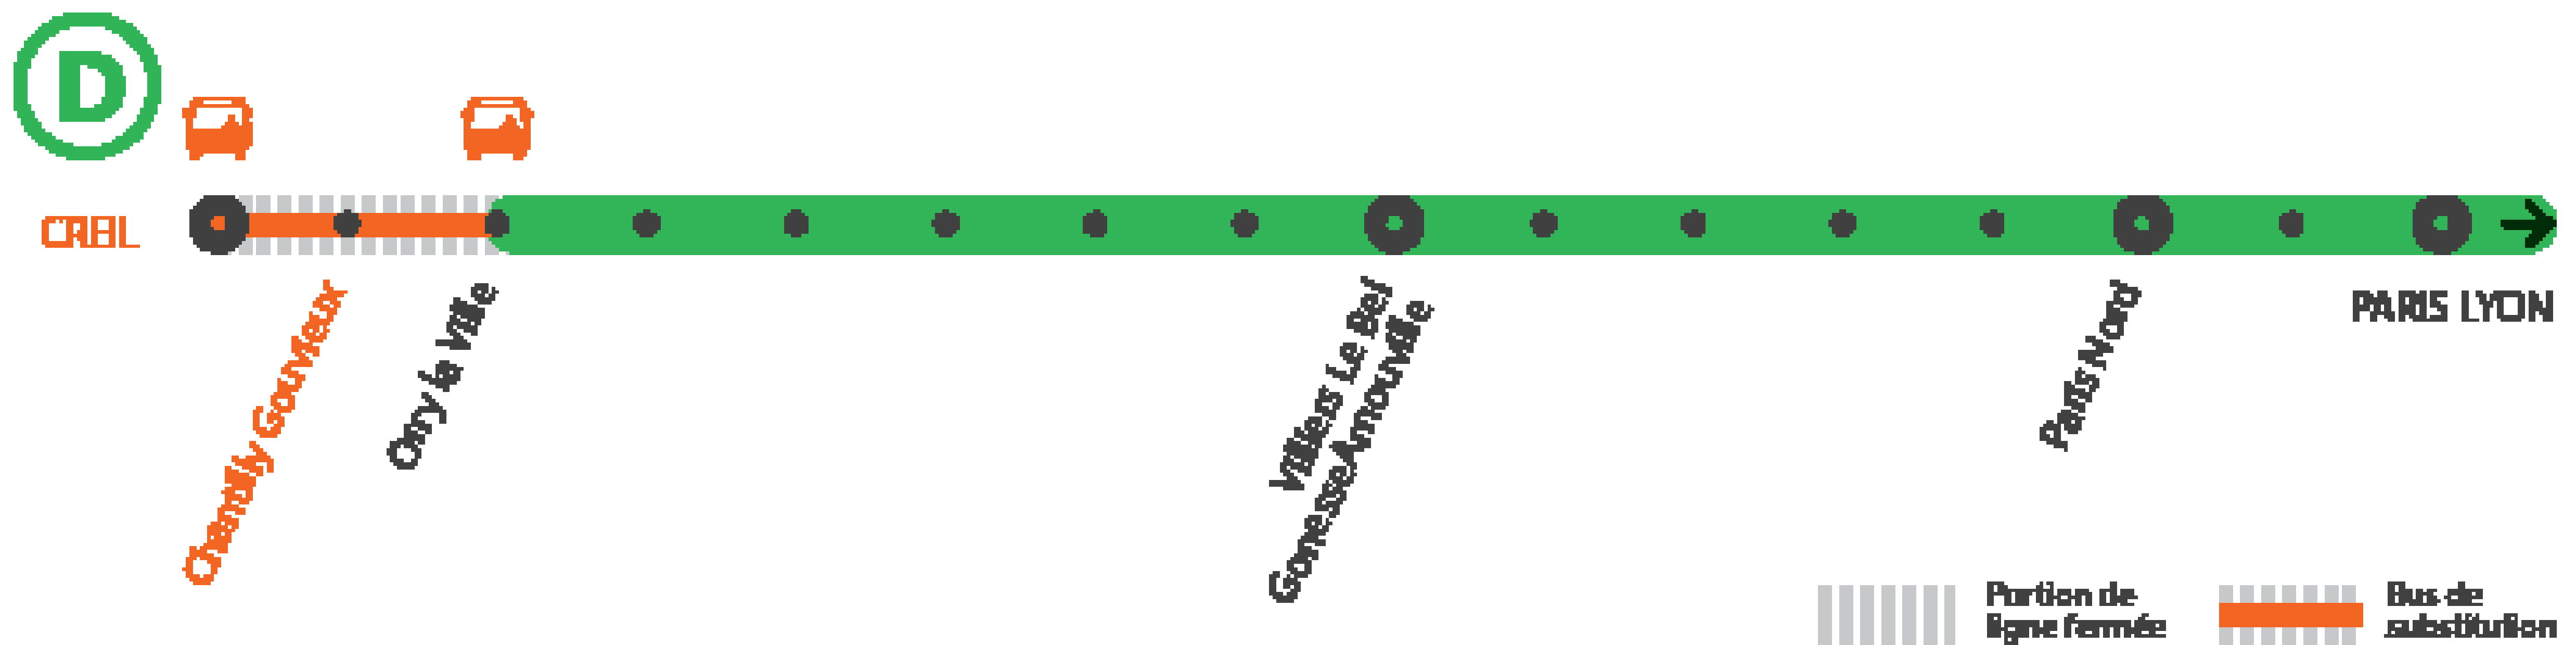

INFO TRAVAUX

WEEK
END

MODIFICATIONS HORAIRES ENTRE ORRY LA VILLE ET CREIL DIMANCHE MATIN DE 06H00 À 07H00

JUILLET

8

+ D'INFORMATION

- au guichet
- sur l'appli SNCF
- sur [maligned.transilien.com](https://www.maligned.transilien.com)
- sur @RERD_SNCF
- sur [transilien.com](https://www.transilien.com)

BUS DE SUBSTITUTION / ALLONGEMENT DE TRAJET

Orry la Ville ←  → Creil + 25 MIN

COVOITURAGE 

Pendant les travaux, covoiturez.
Transilien vous offre votre trajet.*
*Offre soumise à conditions