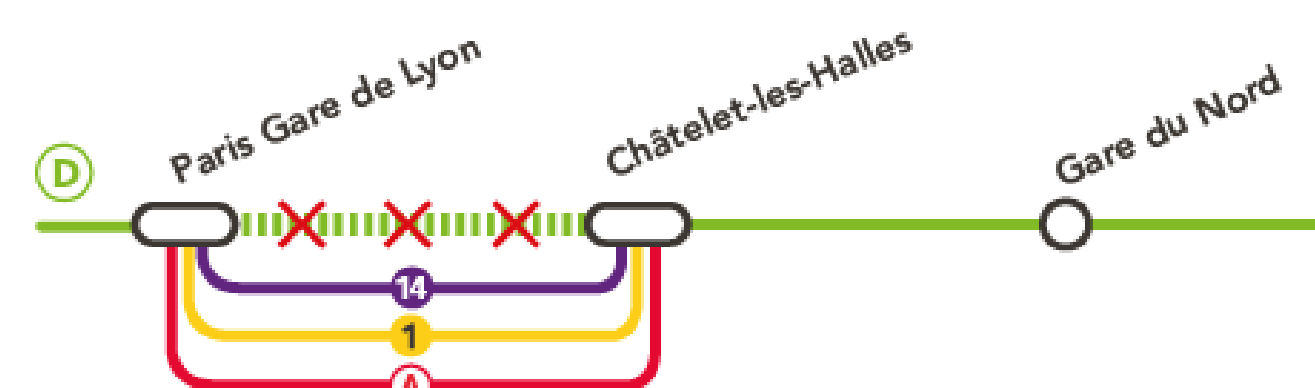

RER D - NORD

TRAINS CIRCULANT DIMANCHE 3 JUIN

CES HORAIRES SONT SUSCEPTIBLES D'ÉVOLUER.

AVANT VOTRE TRAJET, VÉRIFIEZ L'HORAIRE DE VOTRE TRAIN DANS LA RUBRIQUE « GARES » DE L'APPLICATION SNCF.

AUCUN RER D NE CIRCULE, DANS LES 2 SENS, ENTRE PARIS GARE DE LYON ET CHÂTELET-LES-HALLES, VEUILLEZ UTILISER LES LIGNES 1, 14 OU LE RER A.

SENS NORD->SUD

Table of train departure times for the North to South direction. Includes stations like CREIL, CHANTILLY-GOUVIEUX, ORRY-LA-VILLE, etc.

Table of train departure times for the North to South direction, continuing from the previous table.

Table of train departure times for the North to South direction, continuing from the previous table.

SENS SUD->NORD

Table of train departure times for the South to North direction. Includes stations like CHATELET LES HALLES, GARE DU NORD Surface, etc.