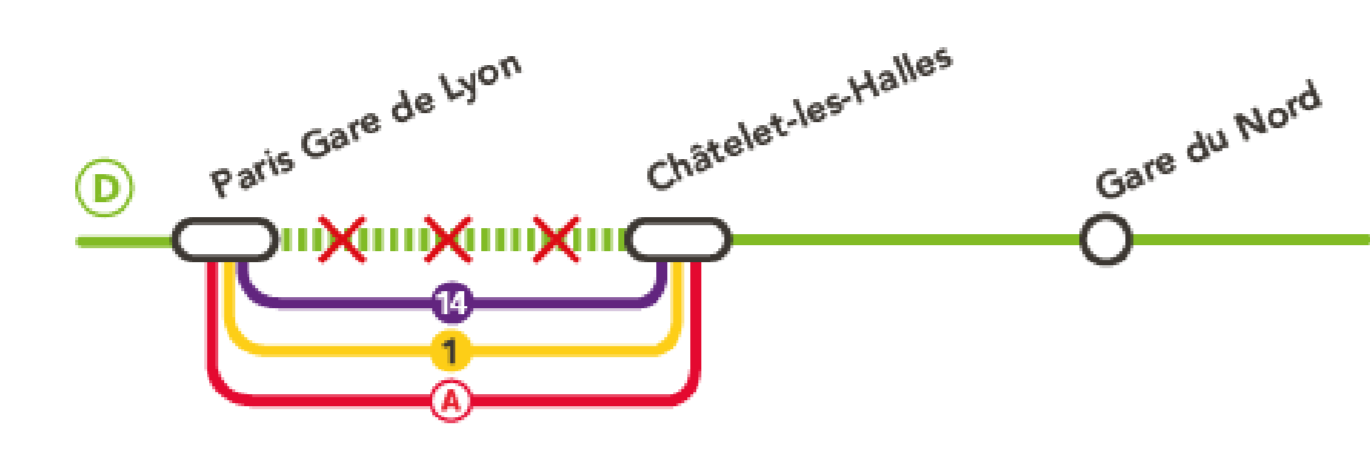

RER D - NORD

TRAINS CIRCULANT JEUDI 7 JUIN

CES HORAIRES SONT SUSCEPTIBLES D'ÉVOLUER.
AVANT VOTRE TRAJET, VÉRIFIEZ L'HORAIRE DE VOTRE TRAIN DANS LA RUBRIQUE « GARES » DE L'APPLICATION SNCF.

AUCUN RER D NE CIRCULE, DANS LES 2 SENS, ENTRE PARIS GARE DE LYON ET CHÂTELET-LES-HALLES, VEUILLEZ UTILISER LES LIGNES 1, 14 OU LE RER A.

SENS NORD->SUD

Table of train departure times for the North to South direction. Columns represent train numbers (e.g., 159802, 159804) and rows represent stations (e.g., CREIL, CHANTILLY-GOUMIEUX, ORRY-LA-VILLE).

Table of train departure times for the North to South direction, continuing from the previous table. Columns represent train numbers and rows represent stations.

Table of train departure times for the North to South direction, continuing from the previous table. Columns represent train numbers and rows represent stations.

SENS SUD->NORD

Table of train departure times for the South to North direction. Columns represent train numbers (e.g., 129009, 127407) and rows represent stations (e.g., CHATELET LES HALLES, GARE DU NORD Surface).