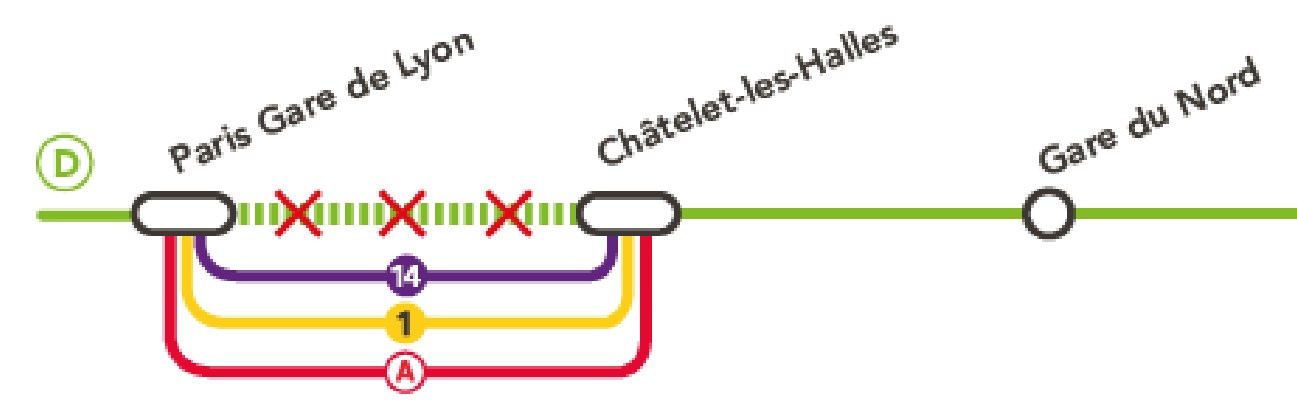

RER D - SUD

TRAINS CIRCULANT MARDI 12 JUN

CES HORAIRES SONT SUSCEPTIBLES D'ÉVOLUER. AVANT VOTRE TRAJET, VÉRIFIEZ L'HORAIRE DE VOTRE TRAIN DANS LA RUBRIQUE « GARES » DE L'APPLICATION SNCF.

AUCUN RER D NE CIRCULE, DANS LES 2 SENS, ENTRE PARIS GARE DE LYON ET CHÂTELET-LES-HALLES, VEUILLEZ UTILISER LES LIGNES 1, 14 OU LE RER A.

Table of train schedules for the Paris Gare de Lyon to Gare du Nord direction, listing arrival and departure times for various stations.

Table of train schedules for the Gare du Nord to Paris Gare de Lyon direction, listing arrival and departure times for various stations.

- MELUN->PARIS
- CORBEIL->PARIS
Via Evry-Courcouronnes

- PARIS->MELUN
- PARIS->CORBEIL
Via Evry-Courcouronnes

Table of train schedules for the Paris Gare de Lyon to Melun direction, listing arrival and departure times for various stations.

Nord->Sud: Table of train schedules for the northern to southern direction, listing arrival and departure times for various stations.

- MELUN < > CORBEIL
- MALHES < > CORBEIL
- CORBEIL < > JUVISY
VIA RIS-ORANGIS