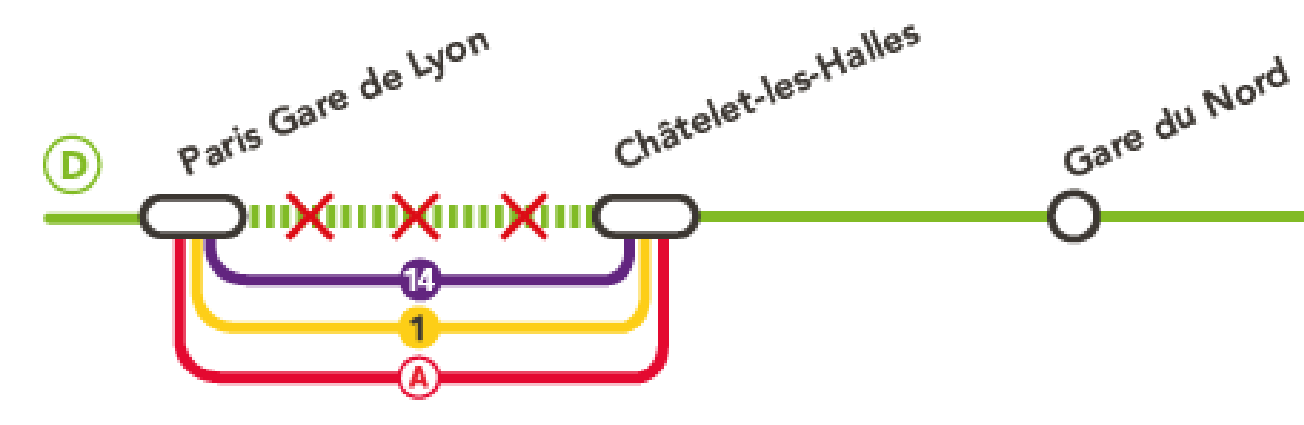

# RER D - NORD

## TRAINS CIRCULANT MERCREDI 13 JUIN

CES HORAIRES SONT SUSCEPTIBLES D'ÉVOLUER.  
AVANT VOTRE TRAJET, VÉRIFIEZ L'HORAIRE DE VOTRE TRAIN DANS LA RUBRIQUE « GARES » DE L'APPLICATION SNCF.

**AUCUN RER D NE CIRCULE, DANS LES 2 SENS, ENTRE PARIS GARE DE LYON ET CHÂTELET-LES-HALLES, VEUILLEZ UTILISER LES LIGNES 1, 14 OU LE RER A.**