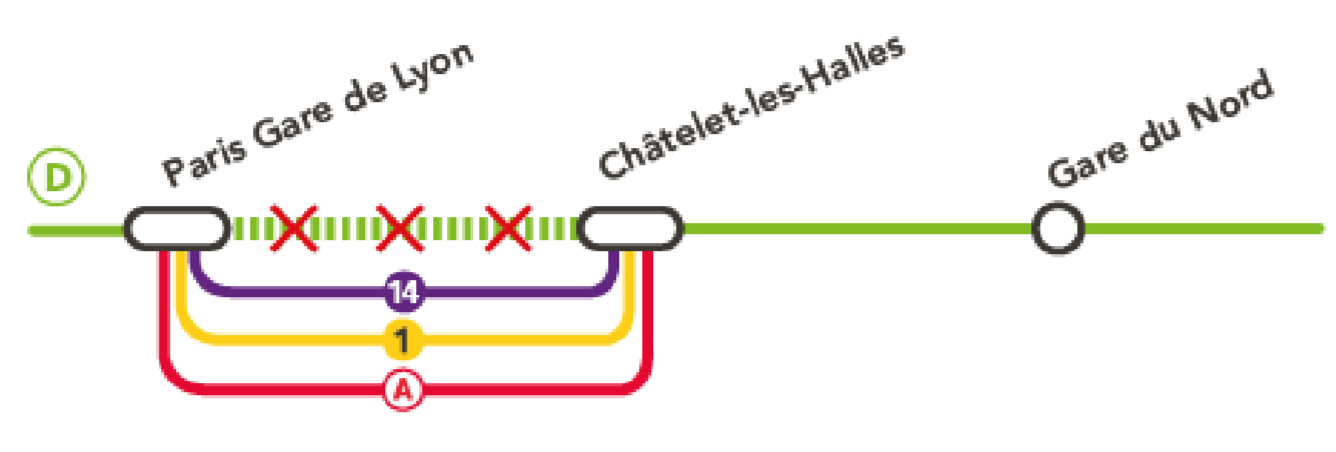

RER D - SUD

TRAINS CIRCULANT VENDREDI 22 JUIN

CES HORAIRES SONT SUSCEPTIBLES D'ÉVOLUER.
AVANT VOTRE TRAJET, VÉRIFIEZ L'HORAIRE DE VOTRE TRAIN DANS LA RUBRIQUE « GARES » DE L'APPLICATION SNCF
OU LA RUBRIQUE « PROCHAINS DÉPARTS » DE TRANSILIEN.COM.

FLASHEZ-MOI !

AUCUN RER D NE CIRCULE, DANS LES 2 SENS, ENTRE PARIS GARE DE LYON ET CHÂTELET-LES-HALLES, VEUILLEZ UTILISER LES LIGNES 1, 14 OU LE RER A.

PARIS->MELUN • PARIS->CORBEIL VIA EVRY-COURCOURONNES

Table of train schedules for Paris to Melun and Paris to Corbeil via Evry-Courcouronnes. Columns represent departure times from Paris Gare de Lyon to various stations including Maisons-Alfort, Vert de Maisons, Creteil, etc.

Table of train schedules for Paris to Melun and Paris to Corbeil via Evry-Courcouronnes. Columns represent arrival times at various stations including Melun, Corbeil-Essonnes, etc.

MELUN->PARIS • CORBEIL->PARIS VIA EVRY-COURCOURONNES