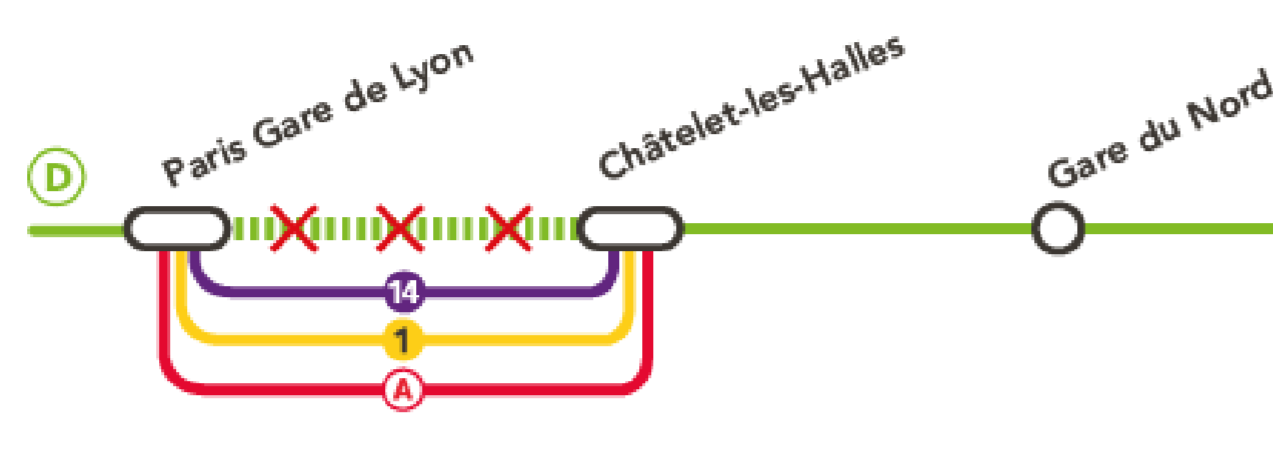

RER D - SUD

TRAINS CIRCULANT MERCREDI 27 JUIN

FLASHEZ-MOI !

CEs HORAIRES SONT SUSCEPTIBLES D'ÉVOLUER.
AVANT VOTRE TRAJET, VÉRIFIEZ L'HORAIRE DE VOTRE TRAIN DANS LA RUBRIQUE « GARES » DE L'APPLICATION SNCF
OU LA RUBRIQUE « PROCHAINS DÉPARTS » DE TRANSILIEN.COM.

AUCUN RER D NE CIRCULE, DANS LES 2 SENS,
ENTRE PARIS GARE DE LYON ET CHÂTELET-LES-HALLES,
VEUILLEZ UTILISER LES LIGNES 1, 14 OU LE RER A.

• PARIS->MELUN • PARIS->CORBEIL VIA EVRY-COURCOURONNES

Table of train schedules for Paris to Melun and Paris to Corbeil via Evry-Courcouronnes. Includes columns for train numbers and arrival/departure times for various stations.

• MELUN->PARIS • CORBEIL->PARIS VIA EVRY-COURCOURONNES

Table of train schedules for Melun to Paris and Corbeil to Paris via Evry-Courcouronnes. Includes columns for train numbers and arrival/departure times for various stations.