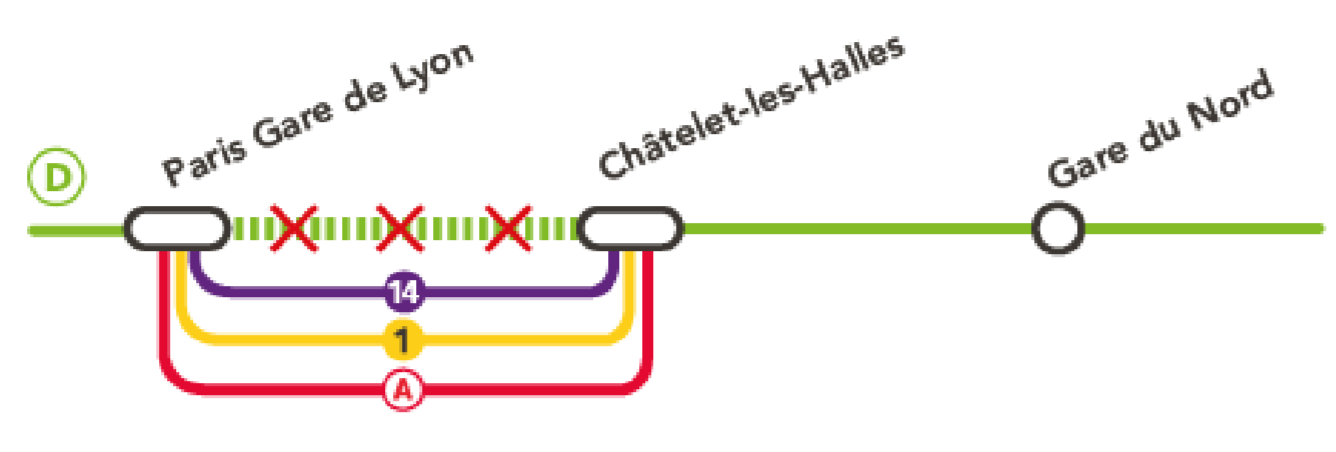

# RER D - SUD

## TRAINS CIRCULANT MERCREDI 27 JUIN

FLASHEZ-MOI !

CES HORAIRES SONT SUSCEPTIBLES D'ÉVOLUER.  
AVANT VOTRE TRAJET, VÉRIFIEZ L'HORAIRE DE VOTRE TRAIN DANS LA RUBRIQUE « GARES » DE L'APPLICATION SNCF  
OU LA RUBRIQUE « PROCHAINS DÉPARTS » DE TRANSILIEN.COM.

### AUCUN RER D NE CIRCULE, DANS LES 2 SENS, ENTRE PARIS GARE DE LYON ET CHÂTELET-LES-HALLES, VEUILLEZ UTILISER LES LIGNES 1, 14 OU LE RER A.