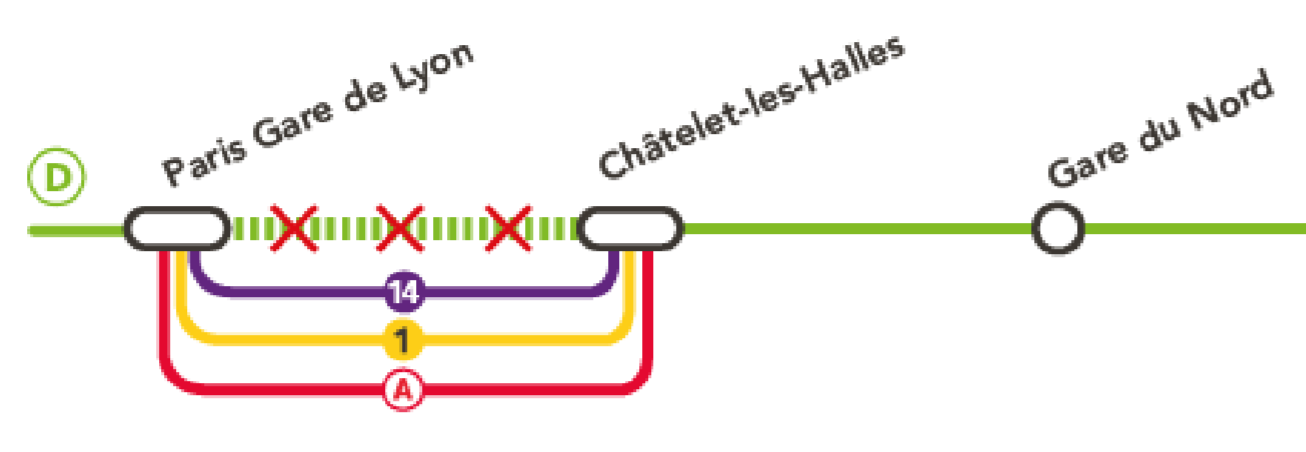

# RER D - SUD

## TRAINS CIRCULANT JEUDI 28 JUN

CES HORAIRES SONT SUSCEPTIBLES D'ÉVOLUER.  
AVANT VOTRE TRAJET, VÉRIFIEZ L'HORAIRE DE VOTRE TRAIN DANS LA RUBRIQUE « GARES » DE L'APPLICATION SNCF  
OU LA RUBRIQUE « PROCHAINS DÉPARTS » DE TRANSILIEN.COM.

### AUCUN RER D NE CIRCULE, DANS LES 2 SENS, ENTRE PARIS GARE DE LYON ET CHÂTELET-LES-HALLES, VEUILLEZ UTILISER LES LIGNES 1, 14 OU LE RER A.